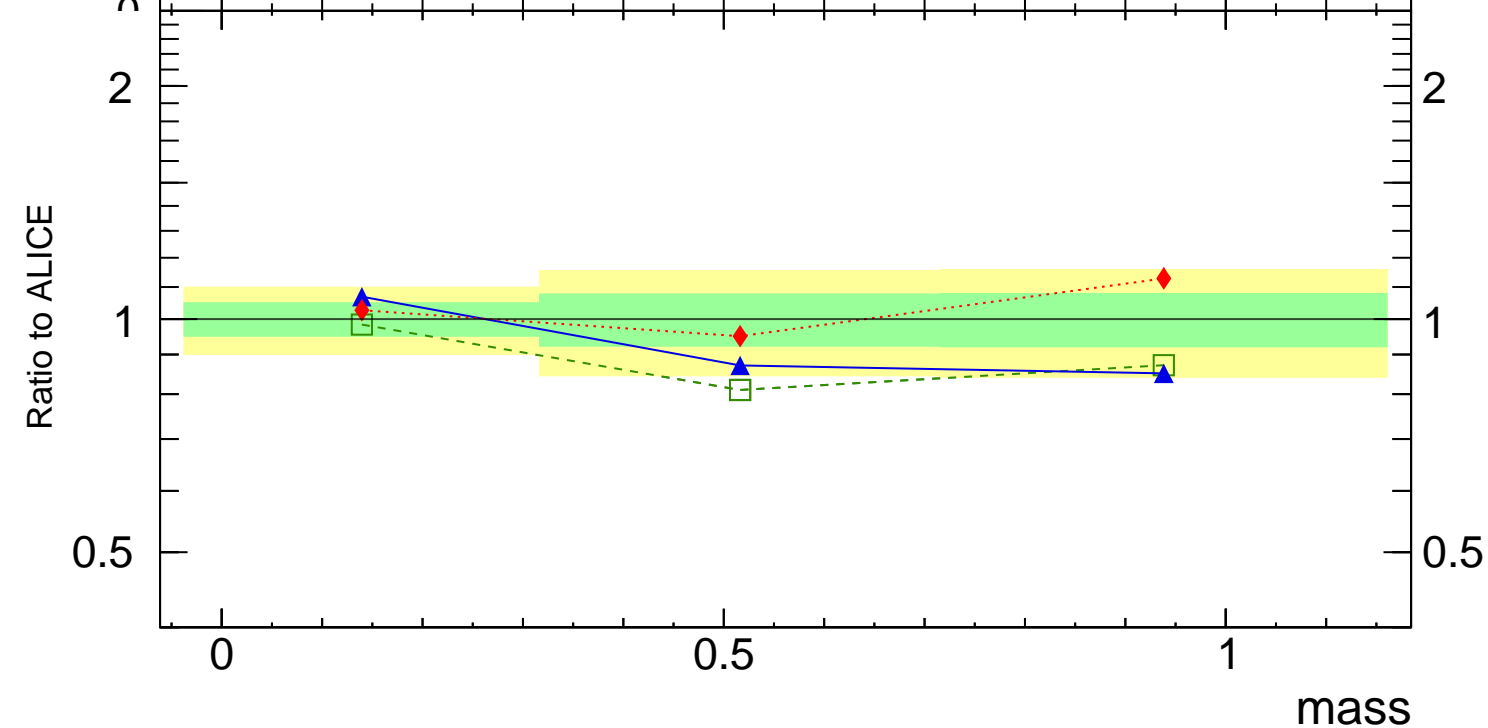

ALICE_2011_S8945144

Rivet 3.1.0, ≥ 5.5M events
mcplots.cern.ch [arXiv:1306.3436]

mass