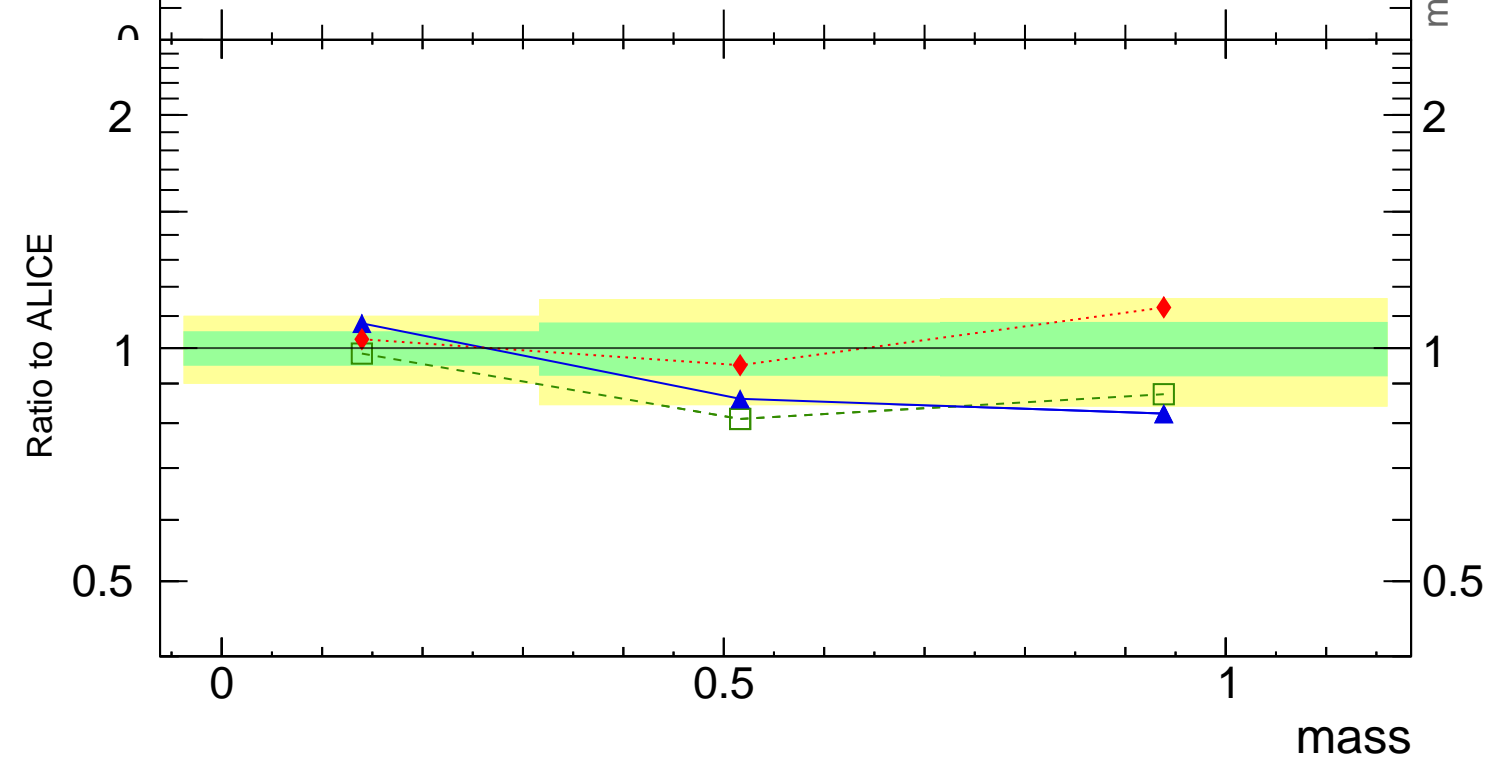

ALICE_2011_S8945144

Rivet 3.1.0, $\geq 5.5M$ events
mcplots.cern.ch [arXiv:1306.3436]