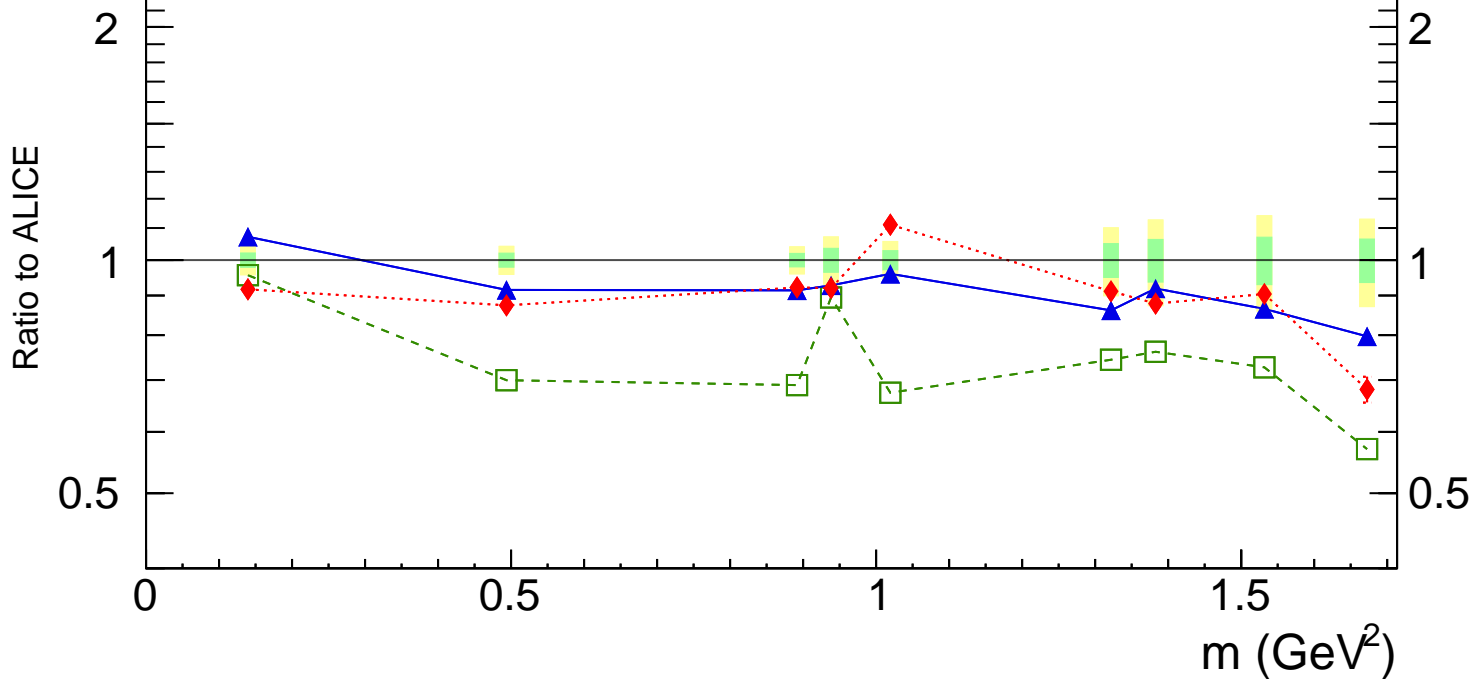

7000 GeV pp

Soft QCD

Average Transverse Momentum vs Particle Mass (alice2015-y0.5)

- ALICE
- Herwig 7.0.1 default
- ▲ Pythia 8.150 default
- ...◆ Sherpa 2.2.8 default

ALICE\_2014\_I1300380

Rivet 3.1.0,  $\geq 7M$  events