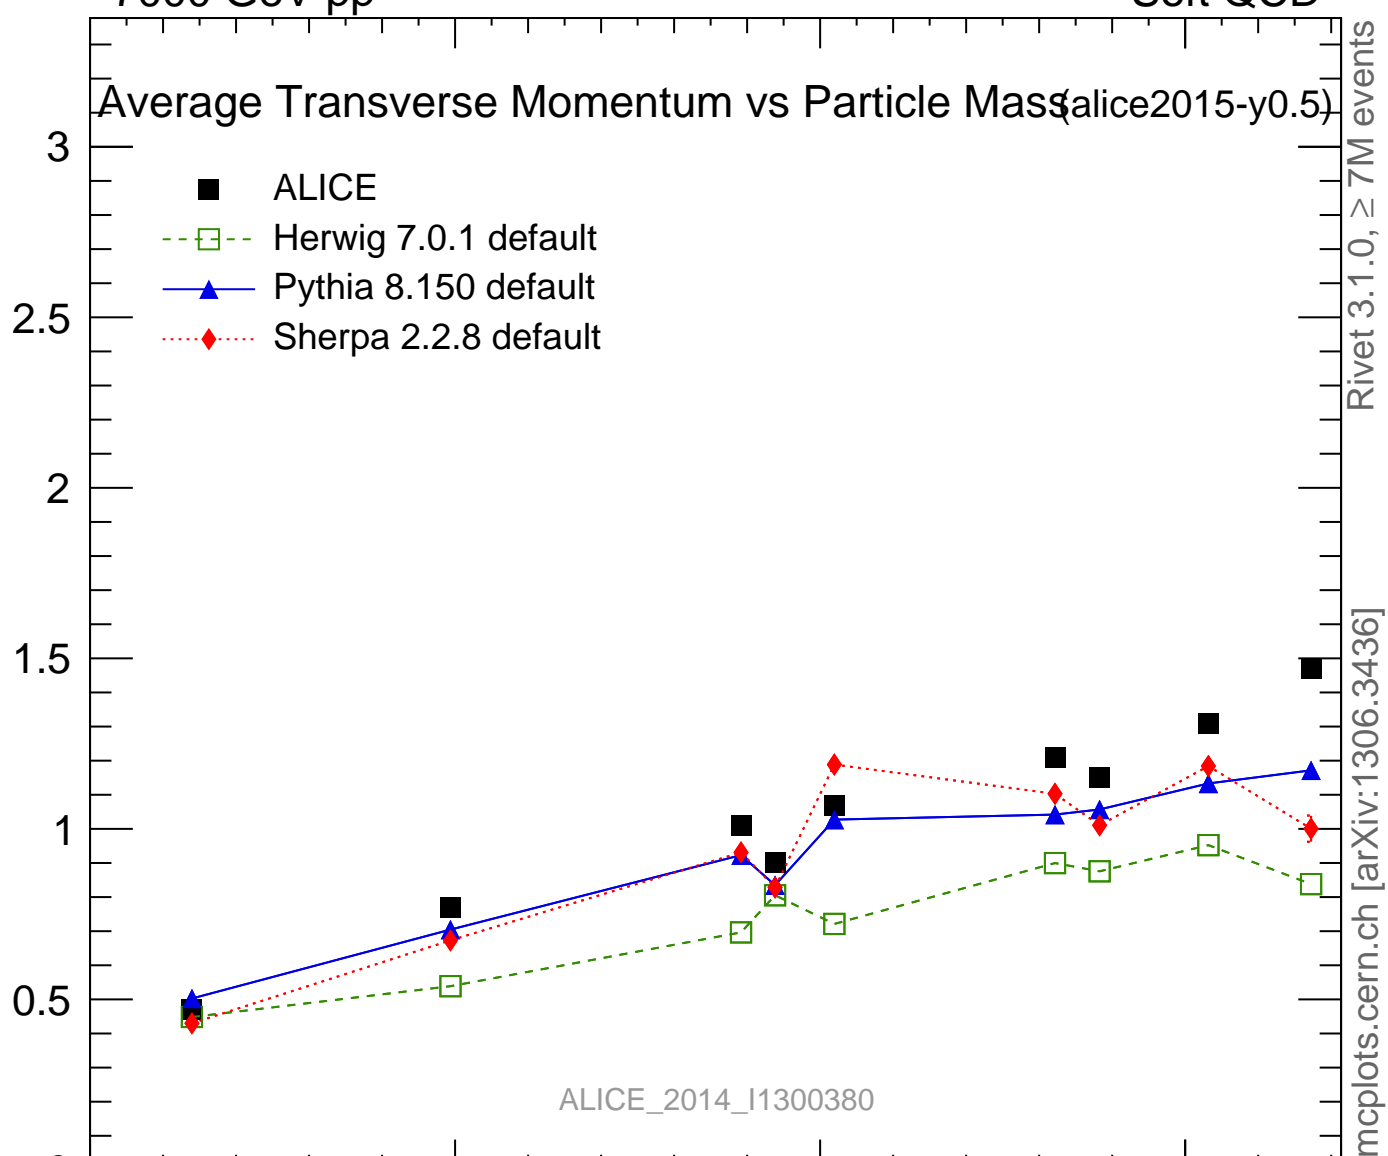

7000 GeV pp

Soft QCD

Average Transverse Momentum vs Particle Mass (alice2015-y0.5)

- ALICE
- Herwig 7.0.1 default
- ▲ Pythia 8.150 default
- ...◆ Sherpa 2.2.8 default

ALICE\_2014\_I1300380

Rivet 3.1.0,  $\geq 7M$  events

mcplots.cern.ch [arXiv:1306.3436]