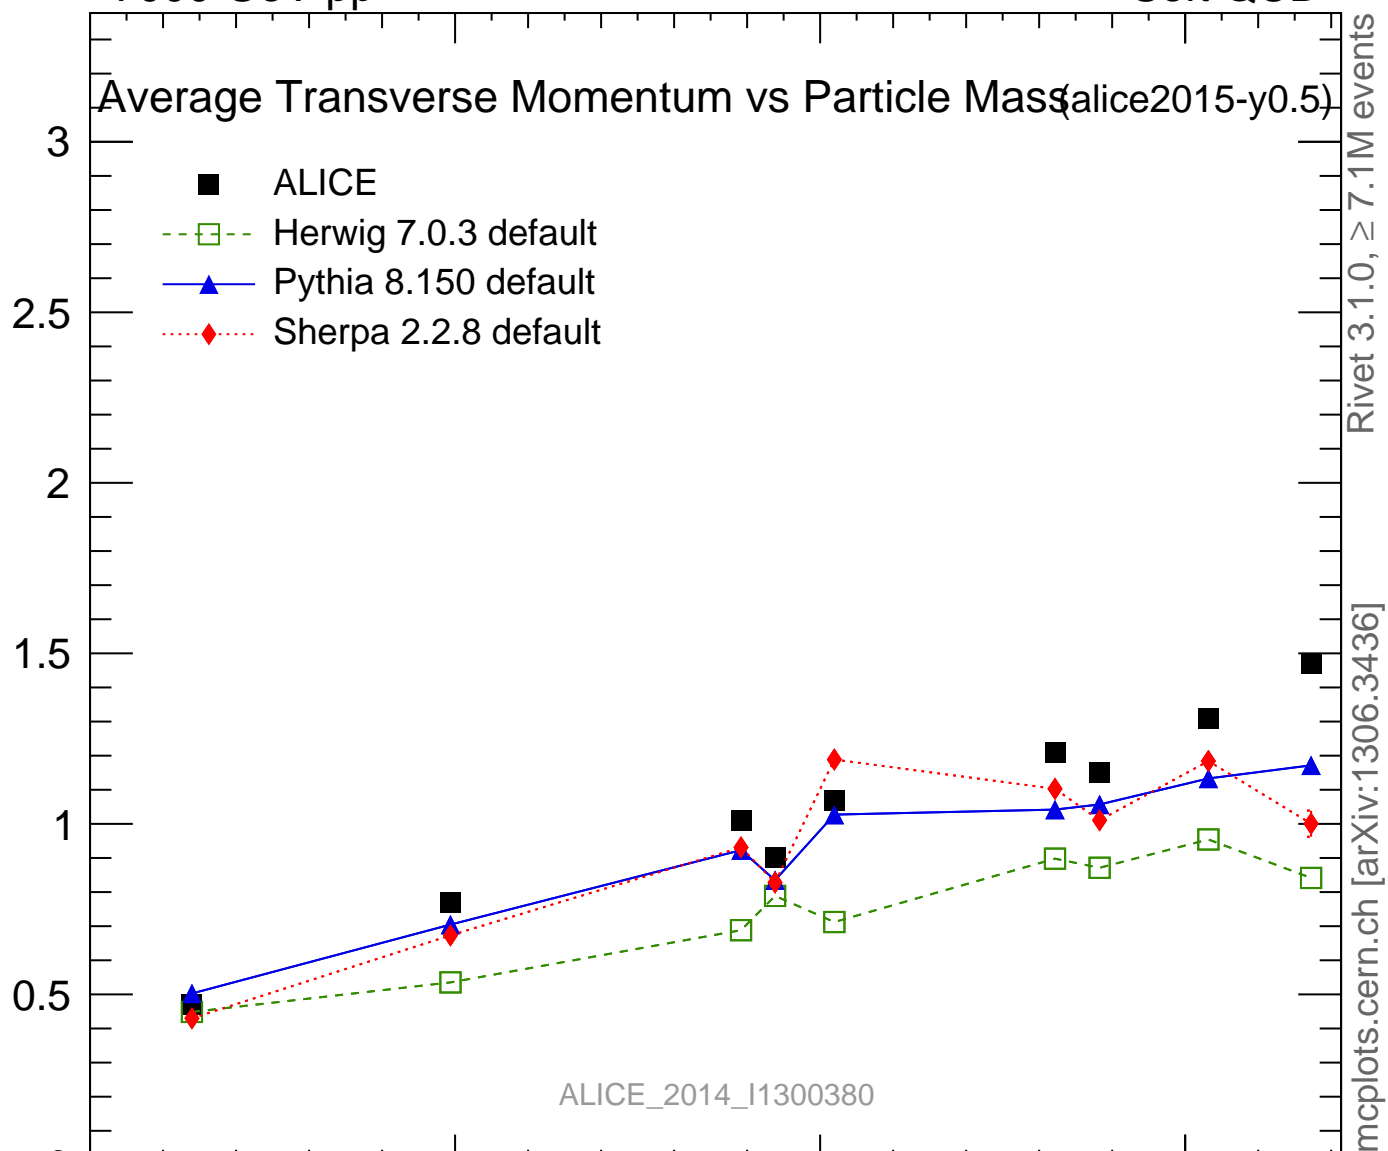

7000 GeV pp

Soft QCD

Average Transverse Momentum vs Particle Mass (alice2015-y0.5)

- ALICE
- - □ Herwig 7.0.3 default
- - ▲ Pythia 8.150 default
- - ◆ Sherpa 2.2.8 default

ALICE_2014_I1300380

Rivet 3.1.0, ≥ 7.1 M events

mcplots.cern.ch [arXiv:1306.3436]