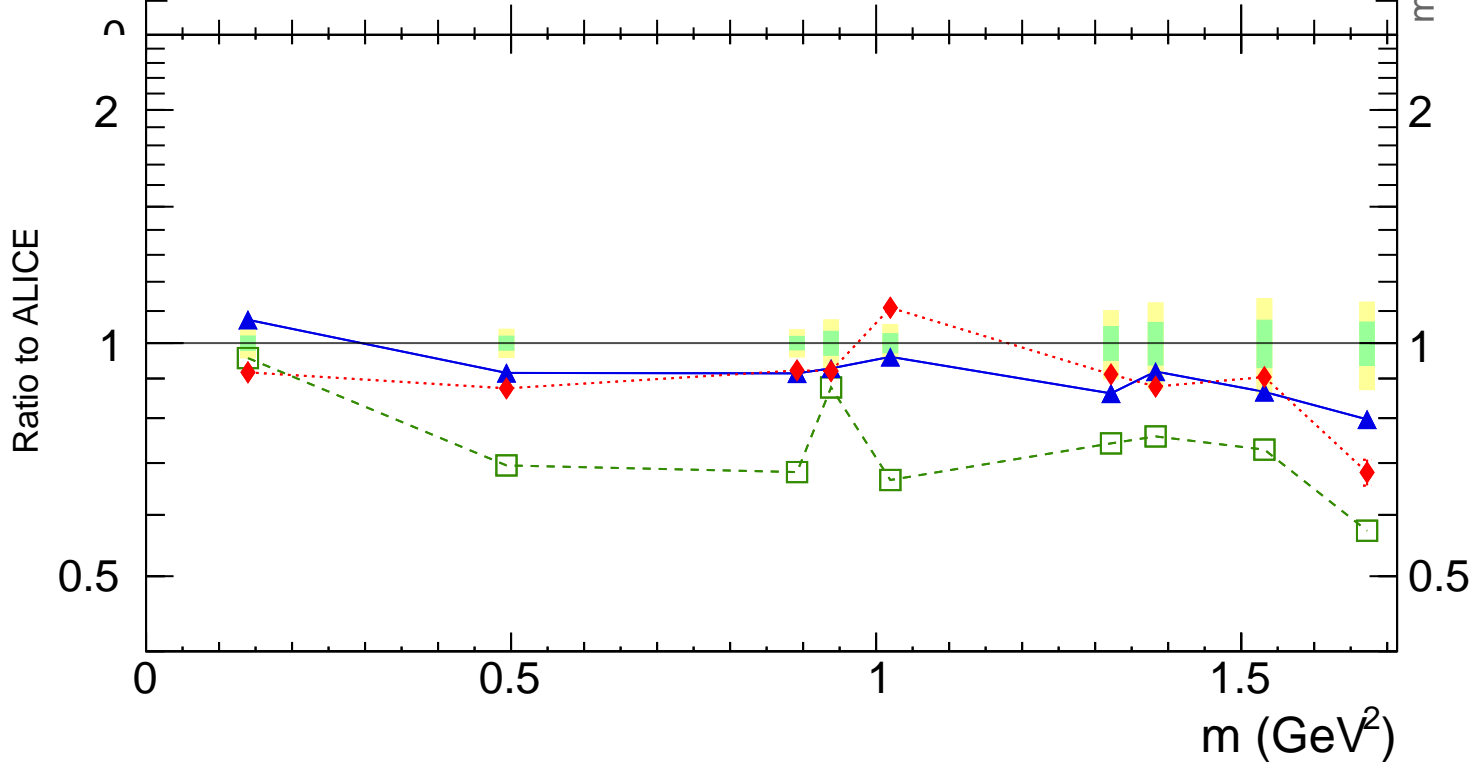

7000 GeV pp

Soft QCD

Average Transverse Momentum vs Particle Mass (alice2015-y0.5)

- ALICE
- - □ Herwig 7.0.3 default
- - ▲ Pythia 8.150 default
- - ◆ Sherpa 2.2.8 default

ALICE_2014_I1300380

Rivet 3.1.0, ≥ 7.1 M events