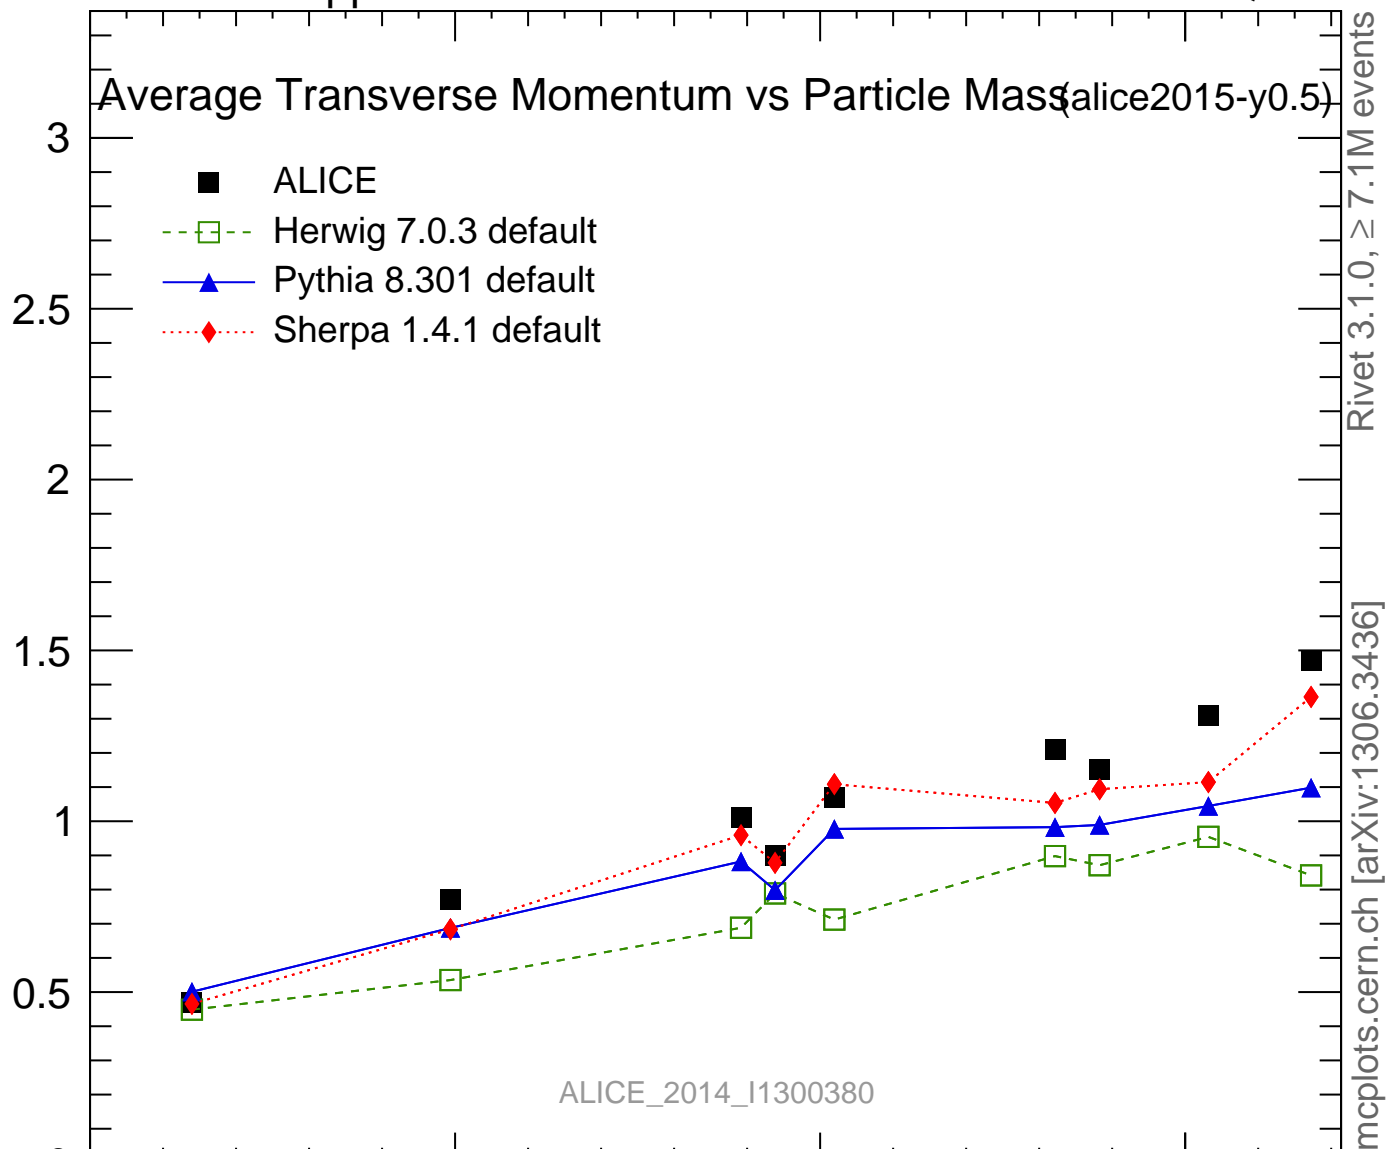

7000 GeV pp

Soft QCD

Average Transverse Momentum vs Particle Mass (alice2015-y0.5)

- ALICE
- Herwig 7.0.3 default
- ▲ Pythia 8.301 default
- ...◆ Sherpa 1.4.1 default

ALICE_2014_I1300380

Rivet 3.1.0, ≥ 7.1 M events

mcplots.cern.ch [arXiv:1306.3436]