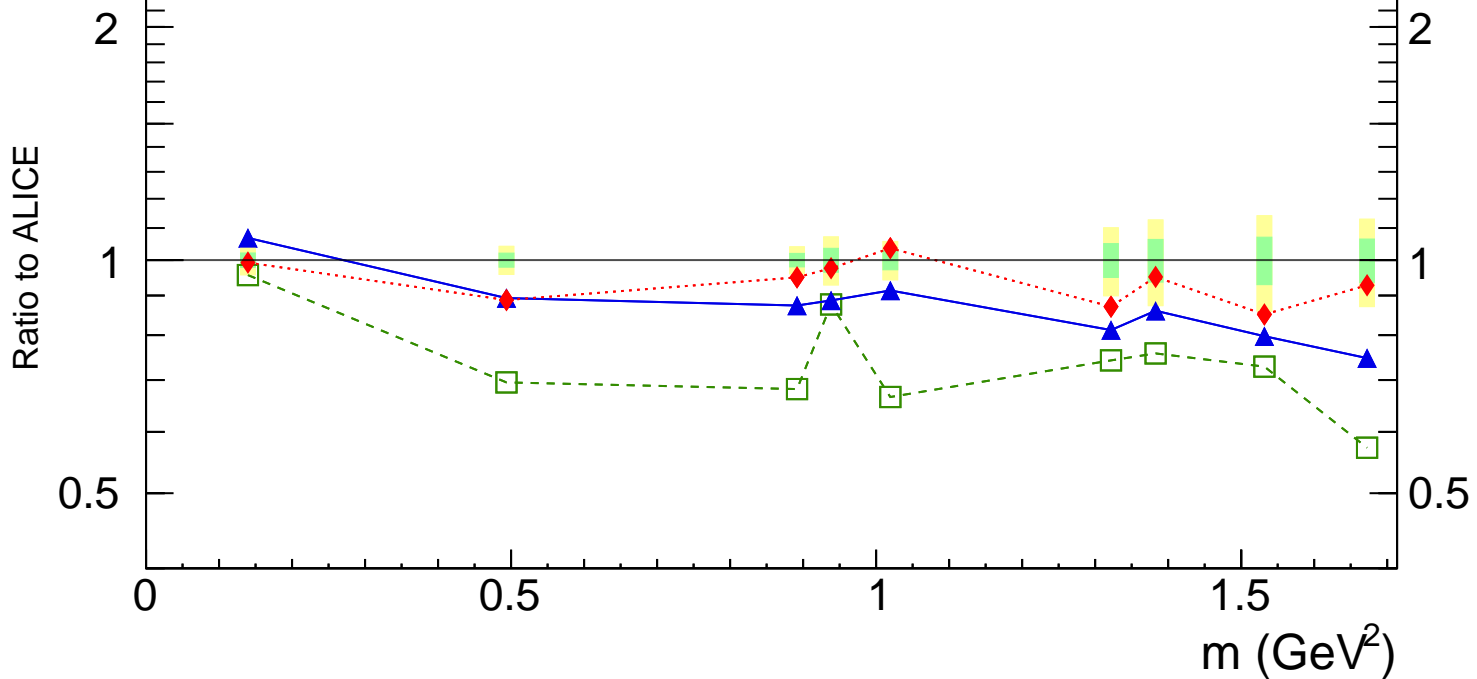

7000 GeV pp

Soft QCD

Average Transverse Momentum vs Particle Mass (alice2015-y0.5)

- ALICE
- Herwig 7.0.3 default
- ▲ Pythia 8.301 default
- ...◆ Sherpa 1.4.1 default

ALICE_2014_I1300380

Rivet 3.1.0, ≥ 7.1 M events