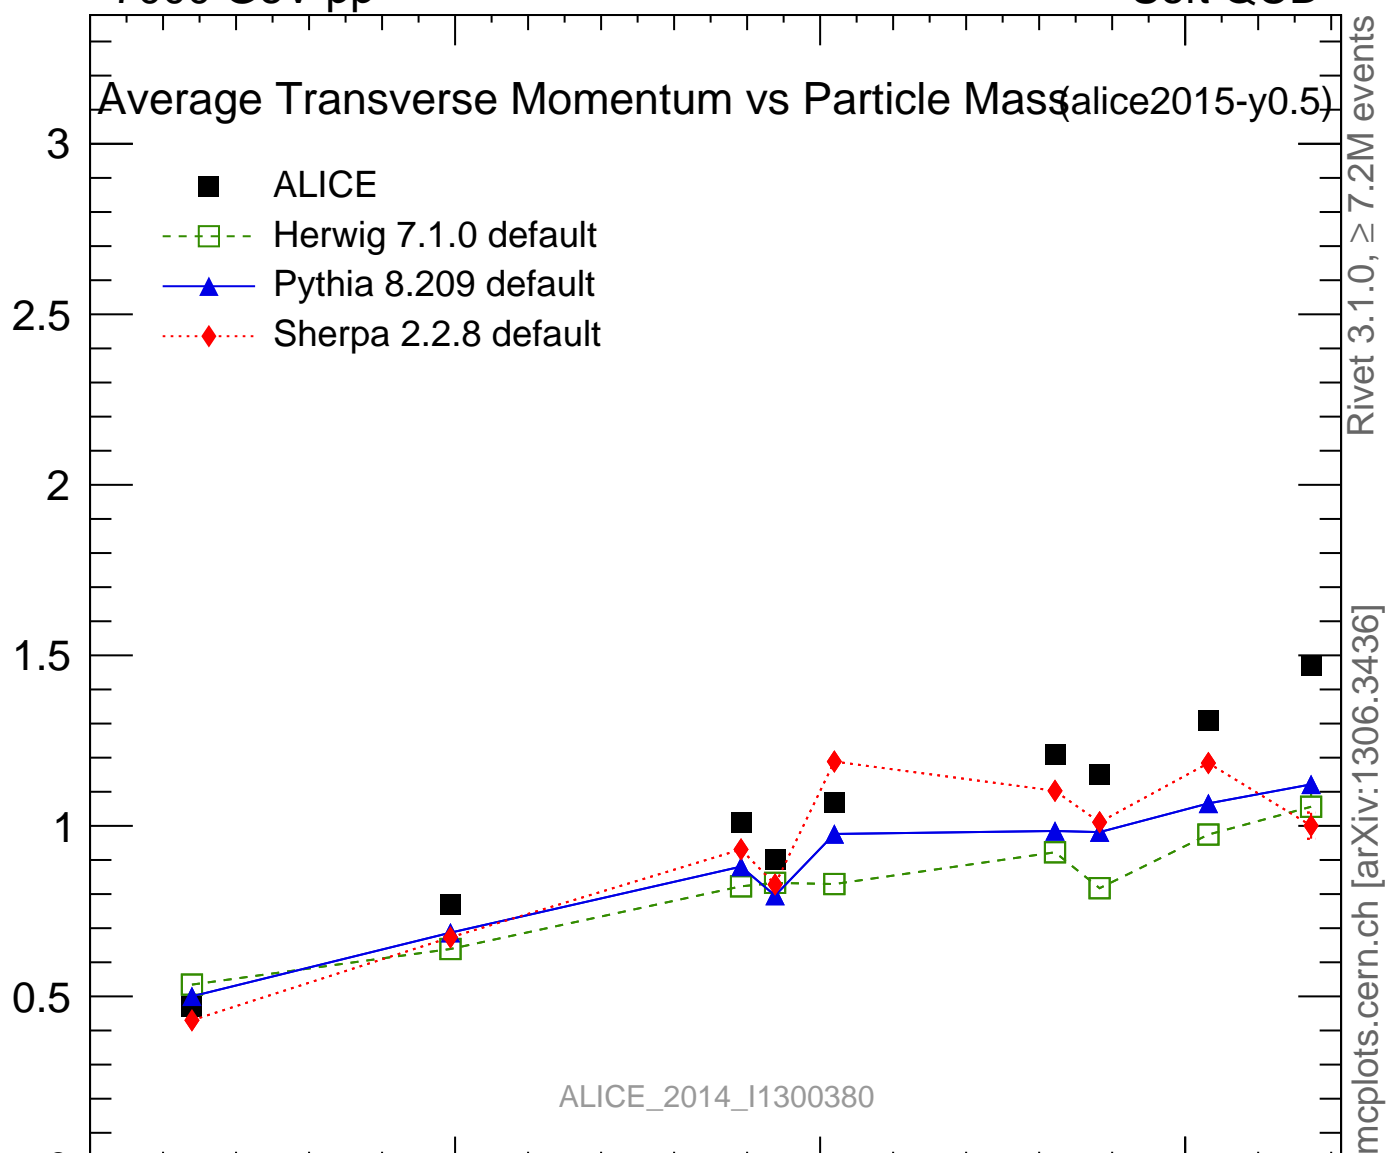

7000 GeV pp

Soft QCD

Average Transverse Momentum vs Particle Mass (alice2015-y0.5)

- ALICE
- Herwig 7.1.0 default
- ▲ Pythia 8.209 default
- ◆ Sherpa 2.2.8 default

Ratio to ALICE