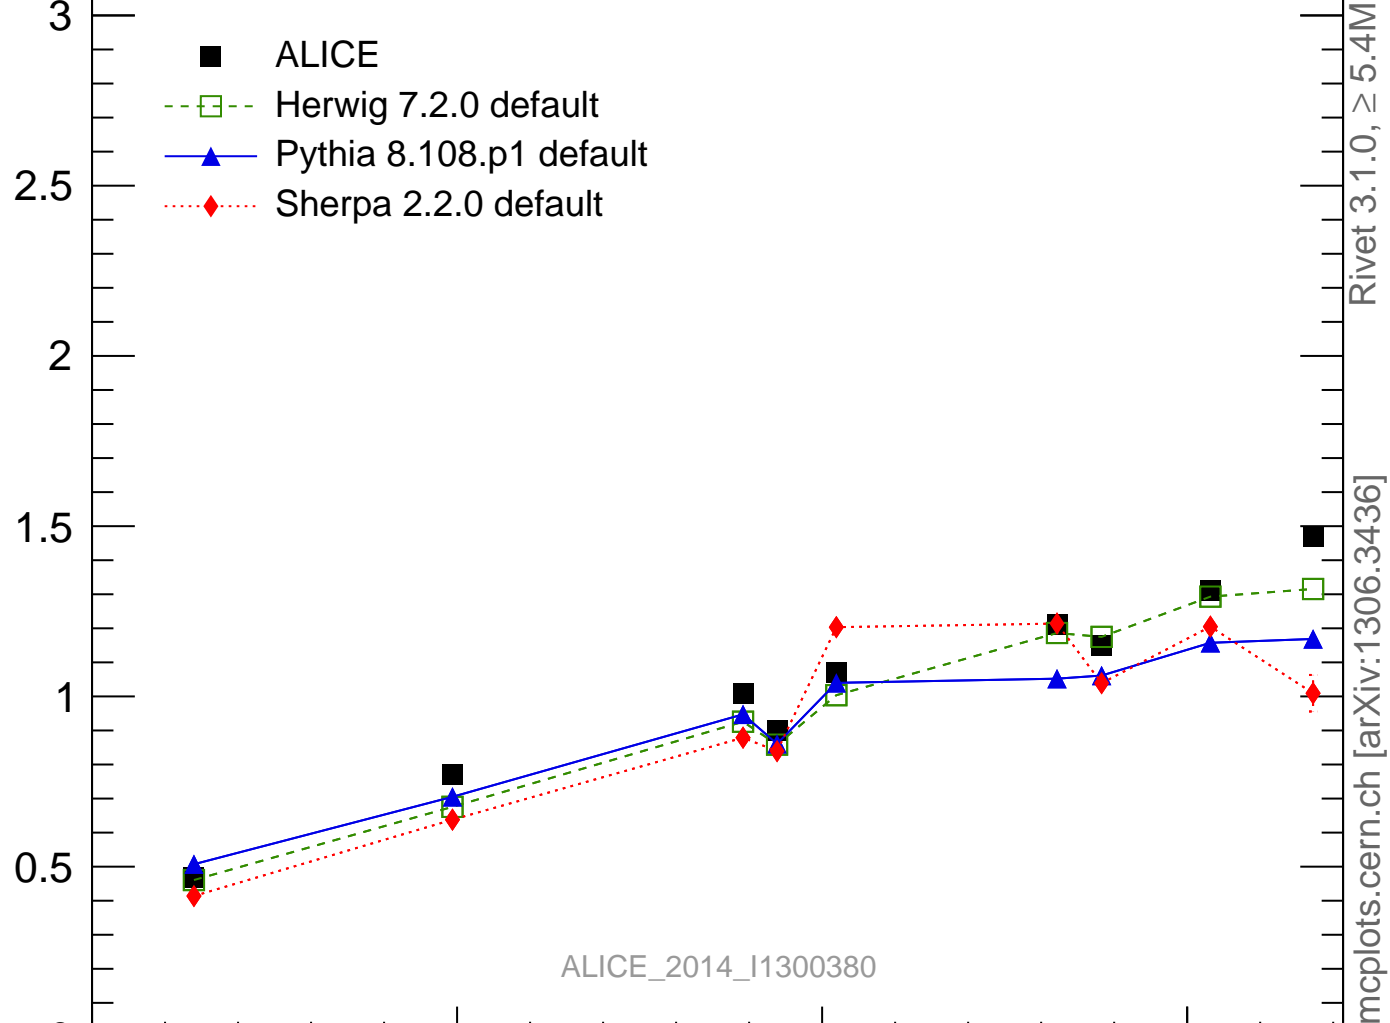

7000 GeV pp

Soft QCD

Average Transverse Momentum vs Particle Mass (alice2015-y0.5)

- ALICE
- - □ Herwig 7.2.0 default
- - ▲ Pythia 8.108.p1 default
- - ◆ Sherpa 2.2.0 default

Ratio to ALICE