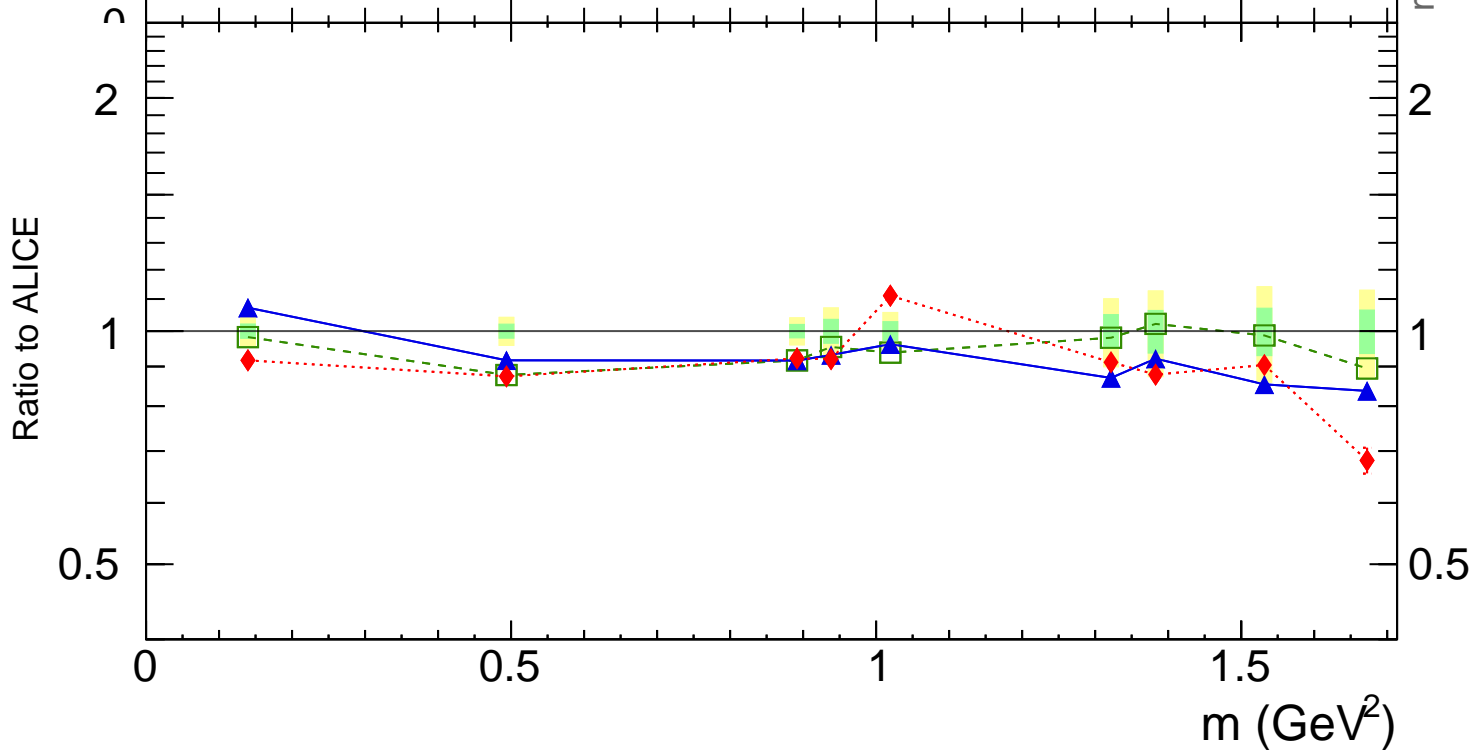

7000 GeV pp

Soft QCD

Average Transverse Momentum vs Particle Mass (alice2015-y0.5)

- ALICE
- Herwig 7.2.0 default
- ▲--- Pythia 8.130.p1 default
- ◆--- Sherpa 2.2.8 default

ALICE\_2014\_I1300380

Rivet 3.1.0,  $\geq 5.4M$  events