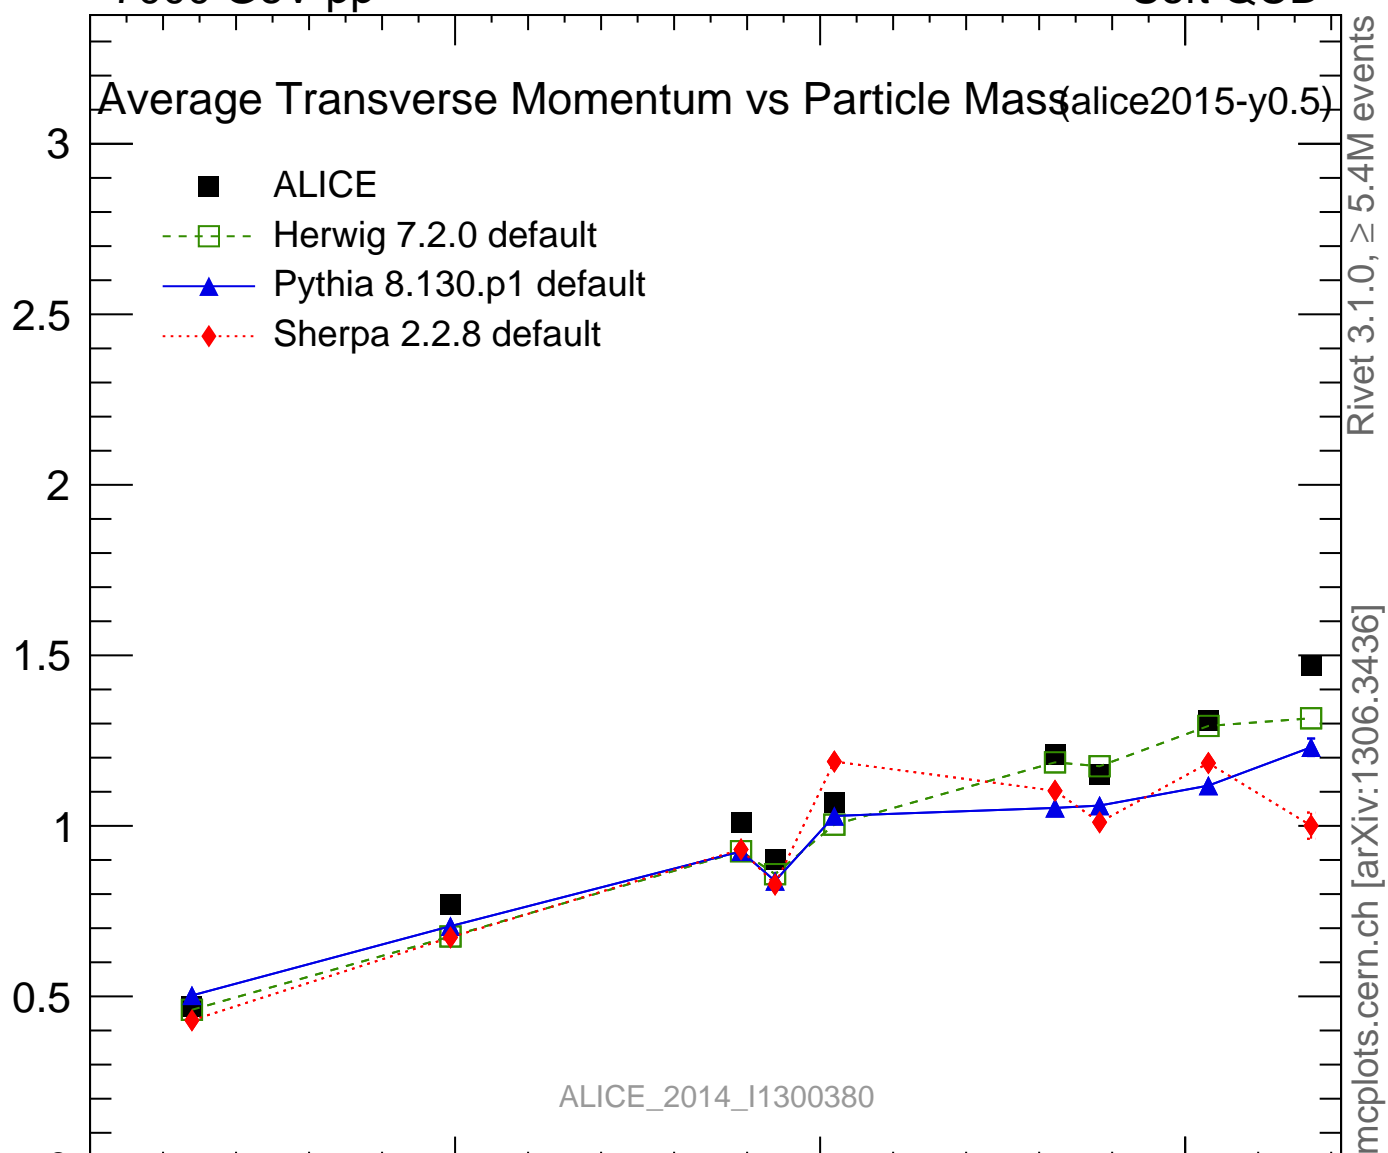

7000 GeV pp

Soft QCD

Average Transverse Momentum vs Particle Mass (alice2015-y0.5)

- ALICE
- Herwig 7.2.0 default
- ▲--- Pythia 8.130.p1 default
- ◆--- Sherpa 2.2.8 default

ALICE\_2014\_I1300380

Rivet 3.1.0,  $\geq 5.4M$  events

mcplots.cern.ch [arXiv:1306.3436]