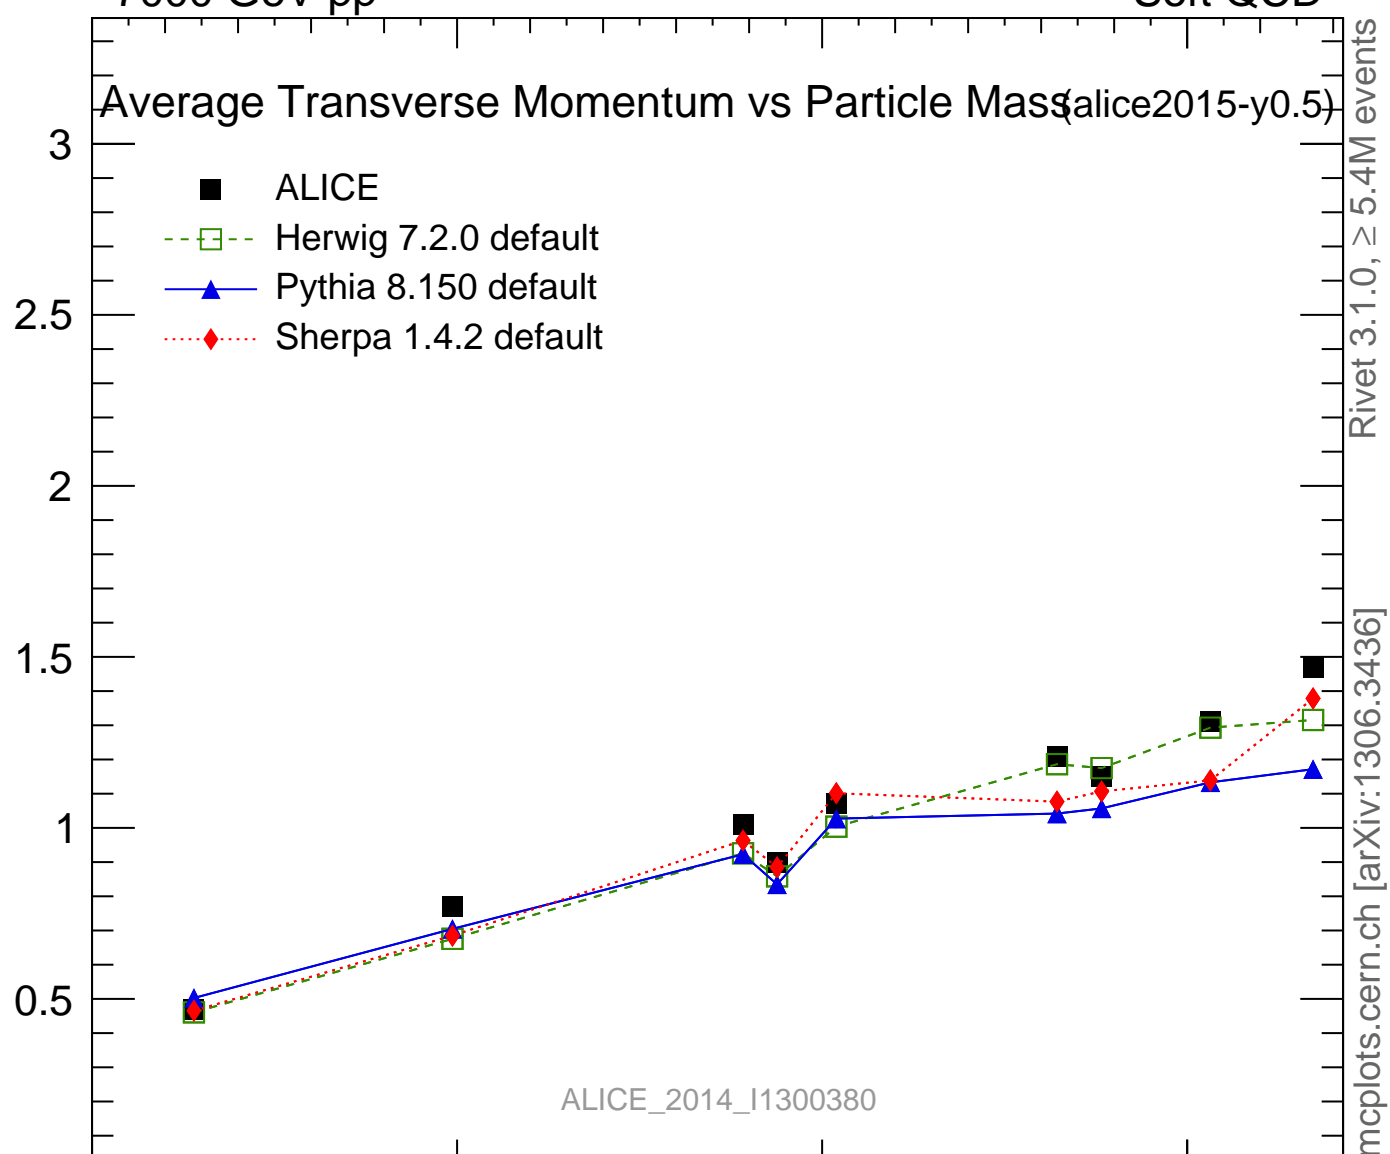

7000 GeV pp

Soft QCD

Average Transverse Momentum vs Particle Mass (alice2015-y0.5)

- ALICE
- - □ Herwig 7.2.0 default
- - ▲ Pythia 8.150 default
- - ◆ Sherpa 1.4.2 default

Ratio to ALICE