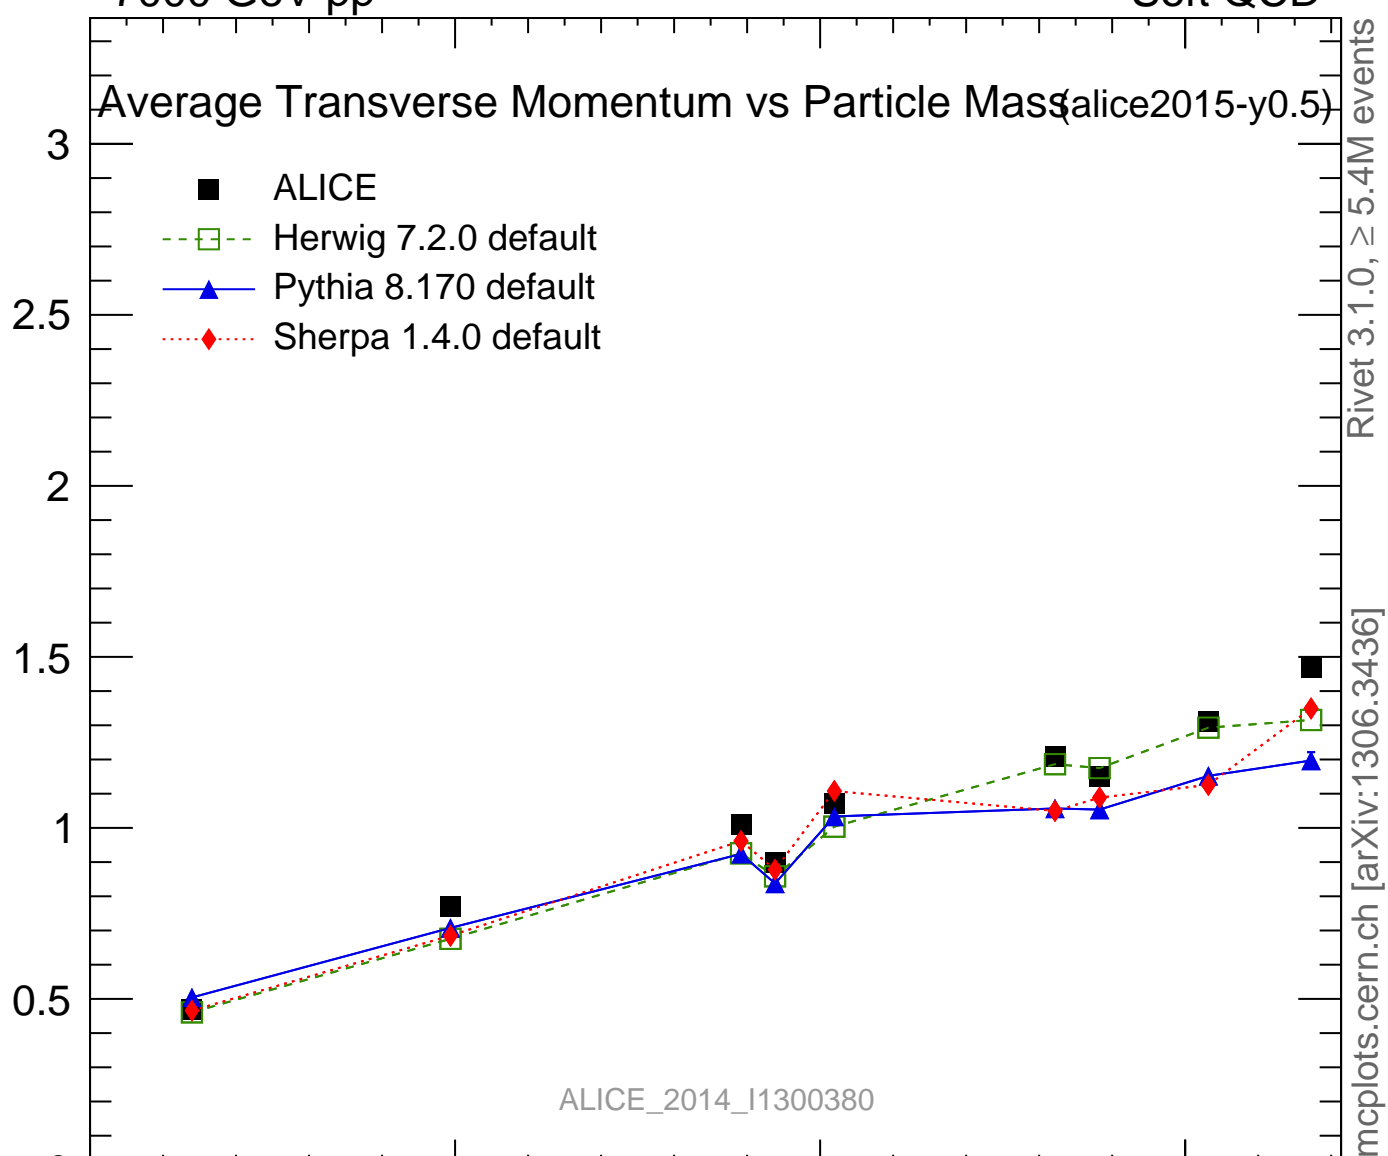

7000 GeV pp

Soft QCD

Average Transverse Momentum vs Particle Mass (alice2015-y0.5)

- ALICE
- - □ Herwig 7.2.0 default
- - ▲ Pythia 8.170 default
- - ◆ Sherpa 1.4.0 default

Ratio to ALICE