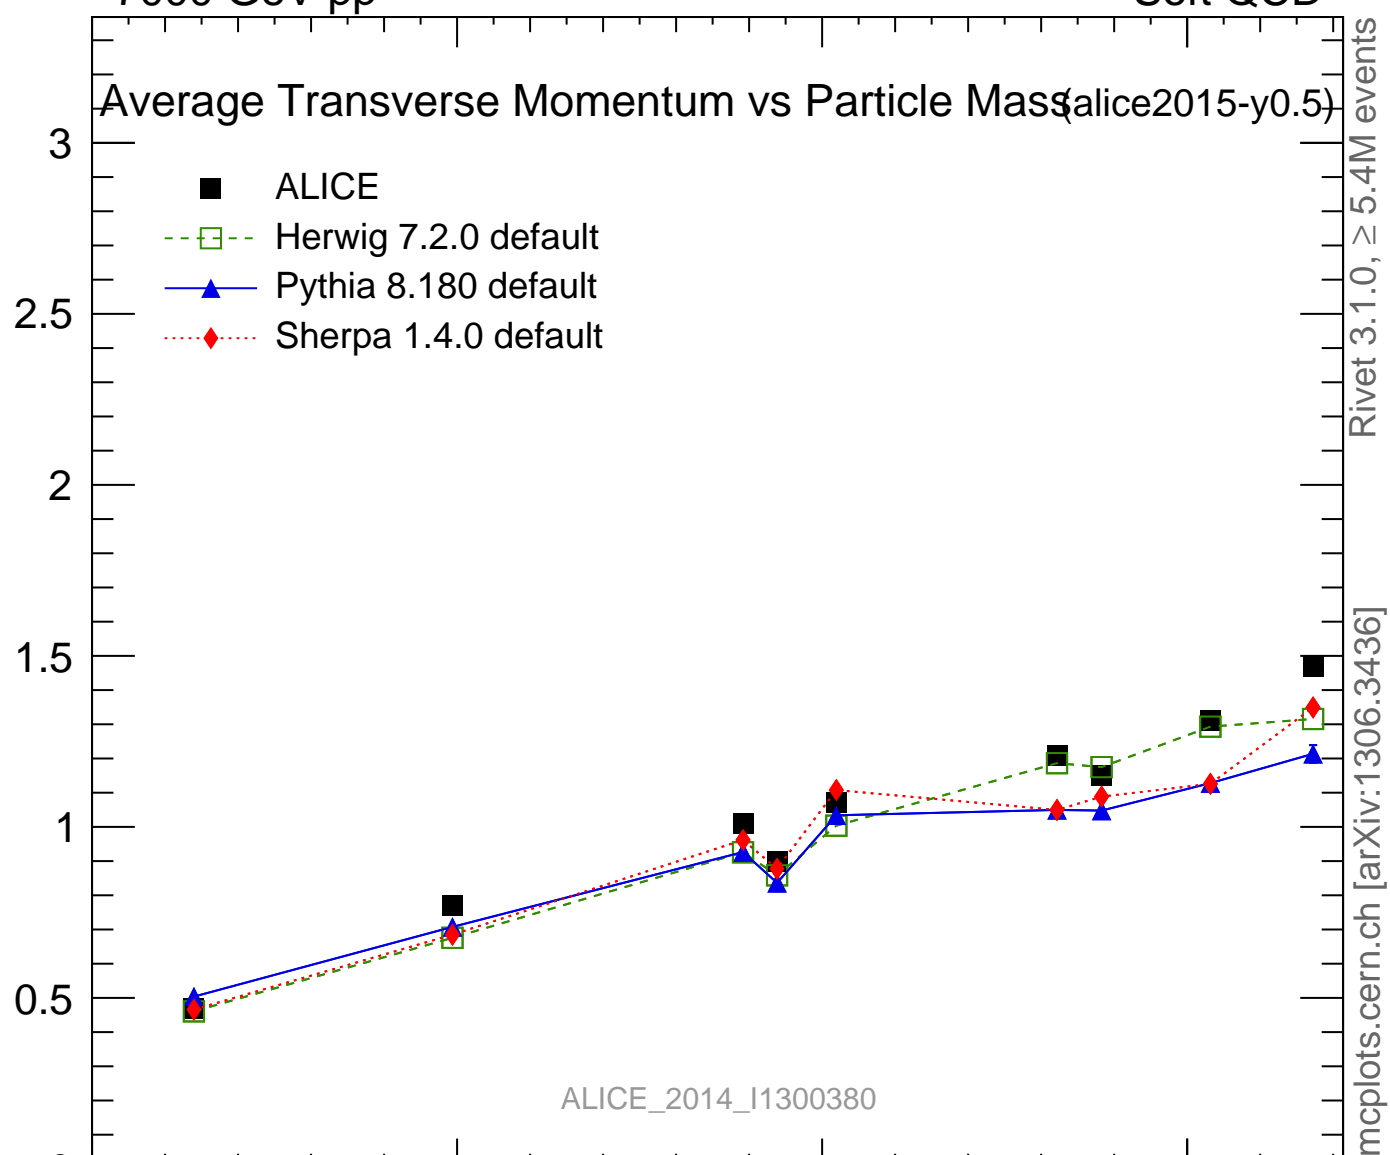

7000 GeV pp

Soft QCD

Average Transverse Momentum vs Particle Mass (alice2015-y0.5)

- ALICE
- - □ Herwig 7.2.0 default
- - ▲ Pythia 8.180 default
- - ◆ Sherpa 1.4.0 default

Ratio to ALICE