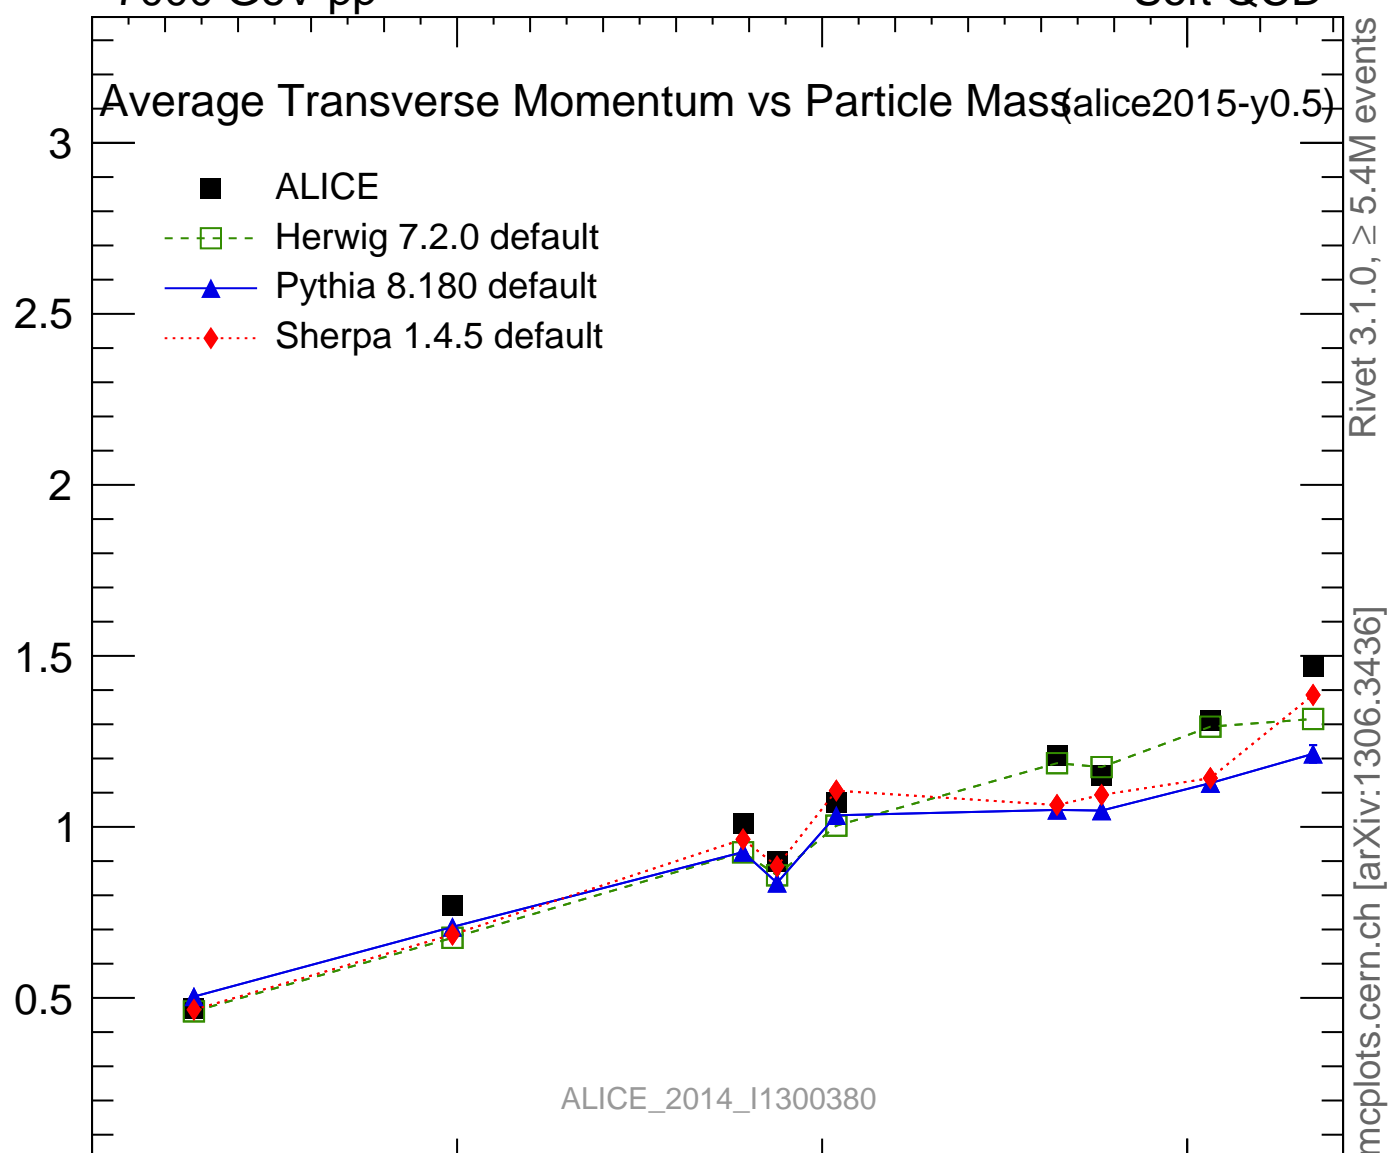

7000 GeV pp

Soft QCD

Average Transverse Momentum vs Particle Mass (alice2015-y0.5)

- ALICE
- - □ Herwig 7.2.0 default
- - ▲ Pythia 8.180 default
- - ◆ Sherpa 1.4.5 default

Ratio to ALICE