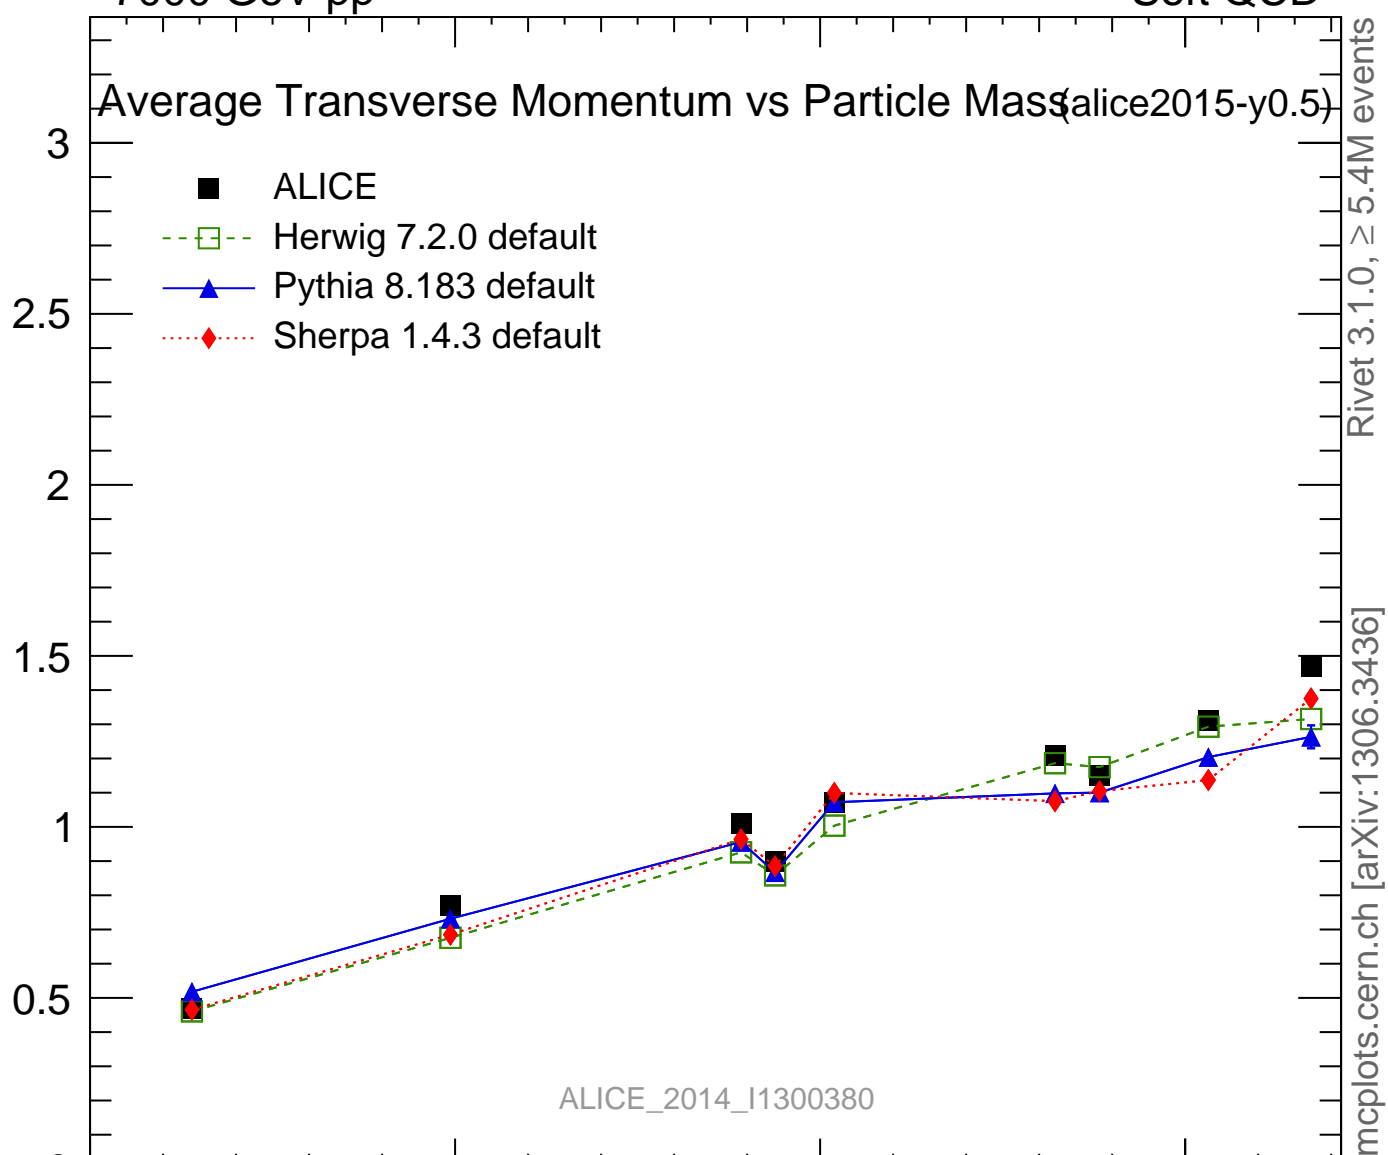

7000 GeV pp

Soft QCD

Average Transverse Momentum vs Particle Mass (alice2015-y0.5)

- ALICE
- - □ Herwig 7.2.0 default
- - ▲ Pythia 8.183 default
- - ◆ Sherpa 1.4.3 default

Ratio to ALICE