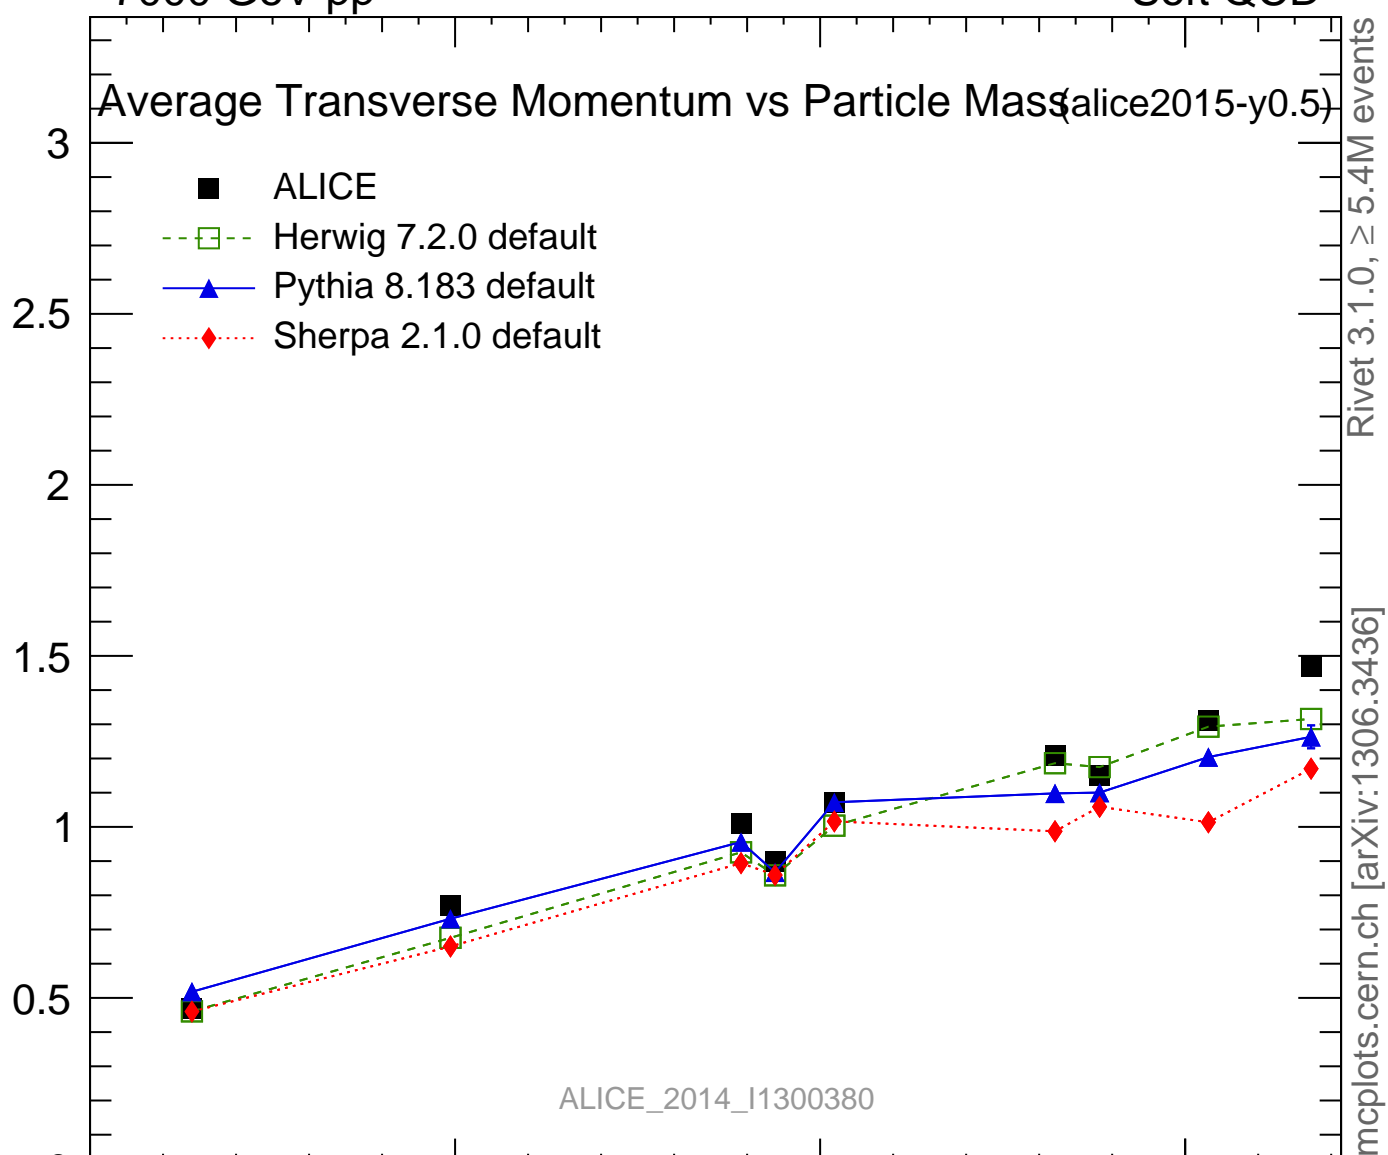

7000 GeV pp

Soft QCD

Average Transverse Momentum vs Particle Mass (alice2015-y0.5)

- ALICE
- - □ Herwig 7.2.0 default
- - ▲ Pythia 8.183 default
- - ◆ Sherpa 2.1.0 default

Ratio to ALICE