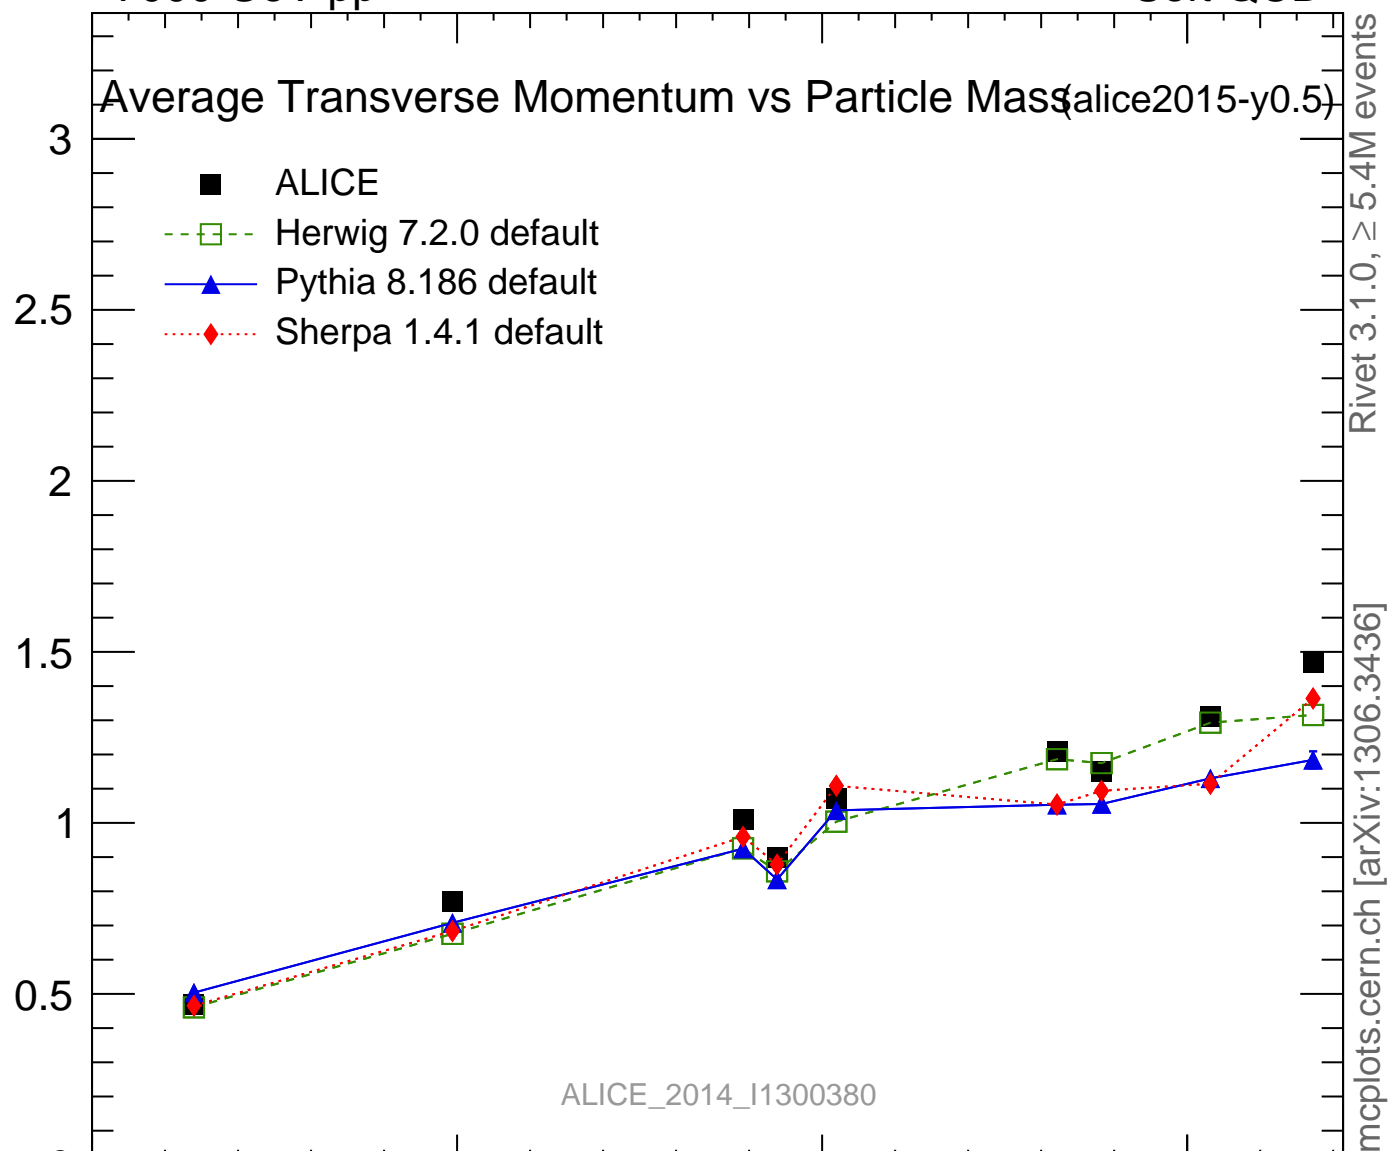

7000 GeV pp

Soft QCD

Average Transverse Momentum vs Particle Mass (alice2015-y0.5)

- ALICE
- - □ Herwig 7.2.0 default
- - ▲ Pythia 8.186 default
- - ◆ Sherpa 1.4.1 default

Ratio to ALICE