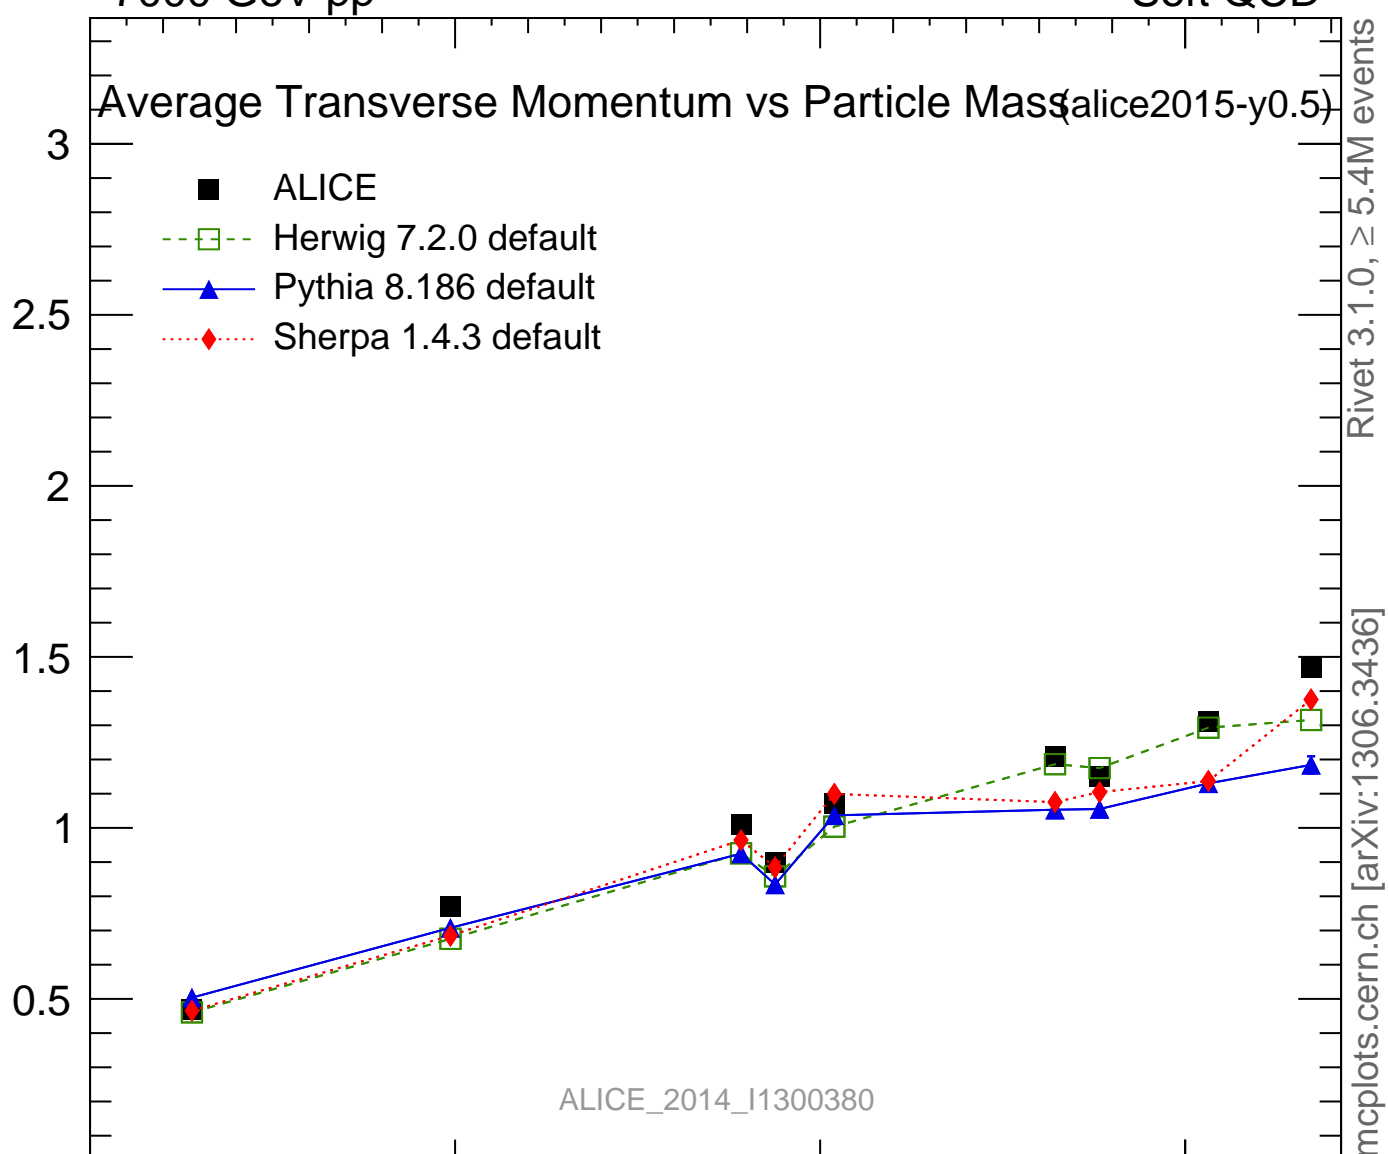

7000 GeV pp

Soft QCD

Average Transverse Momentum vs Particle Mass (alice2015-y0.5)

- ALICE
- - □ Herwig 7.2.0 default
- - ▲ Pythia 8.186 default
- - ◆ Sherpa 1.4.3 default

Ratio to ALICE