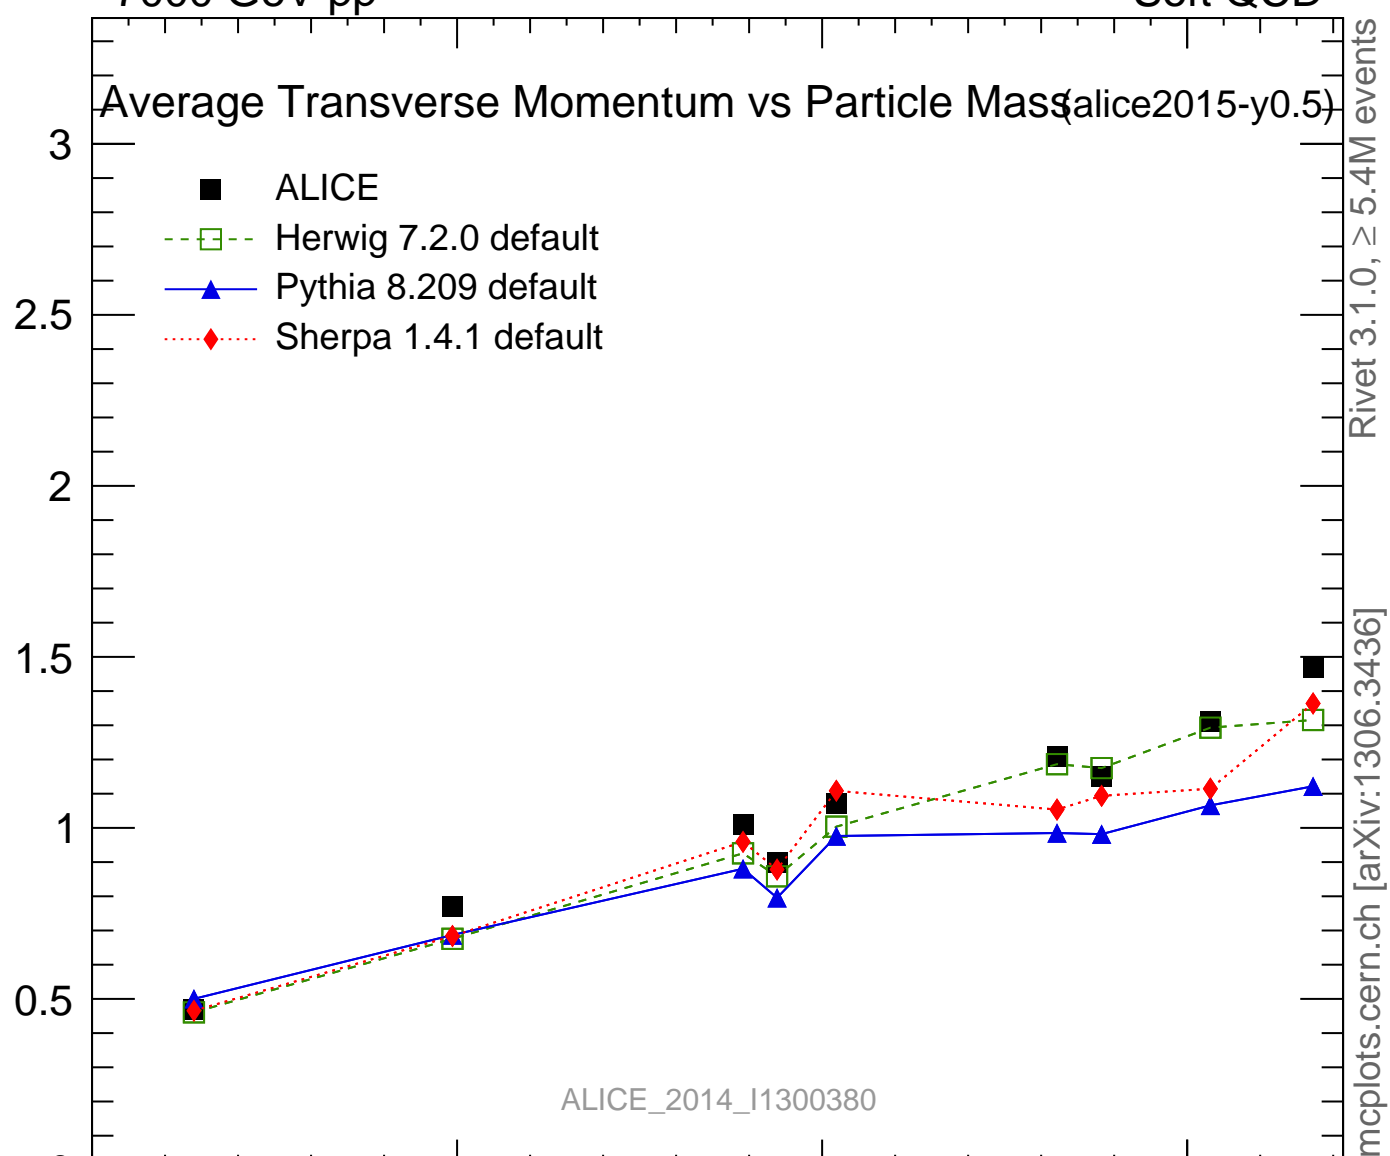

7000 GeV pp

Soft QCD

Average Transverse Momentum vs Particle Mass (alice2015-y0.5)

- ALICE
- - □ Herwig 7.2.0 default
- - ▲ Pythia 8.209 default
- - ◆ Sherpa 1.4.1 default

Ratio to ALICE