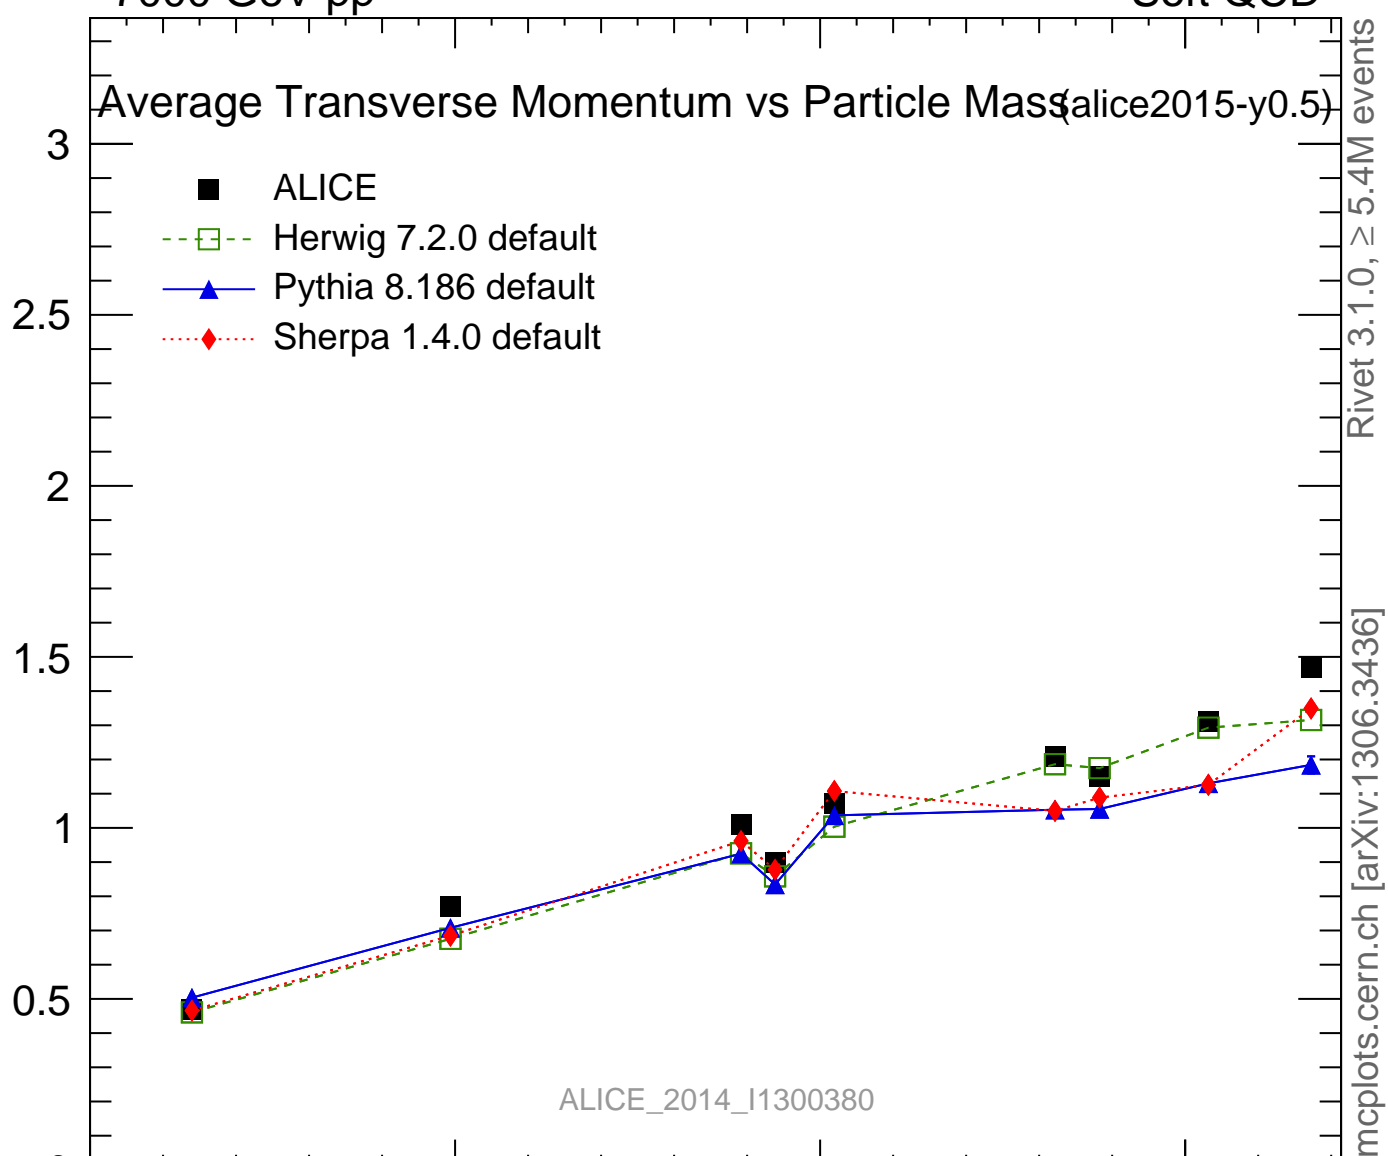

7000 GeV pp

Soft QCD

Average Transverse Momentum vs Particle Mass (alice2015-y0.5)

- ALICE
- - □ Herwig 7.2.0 default
- - ▲ Pythia 8.186 default
- - ◆ Sherpa 1.4.0 default

Ratio to ALICE