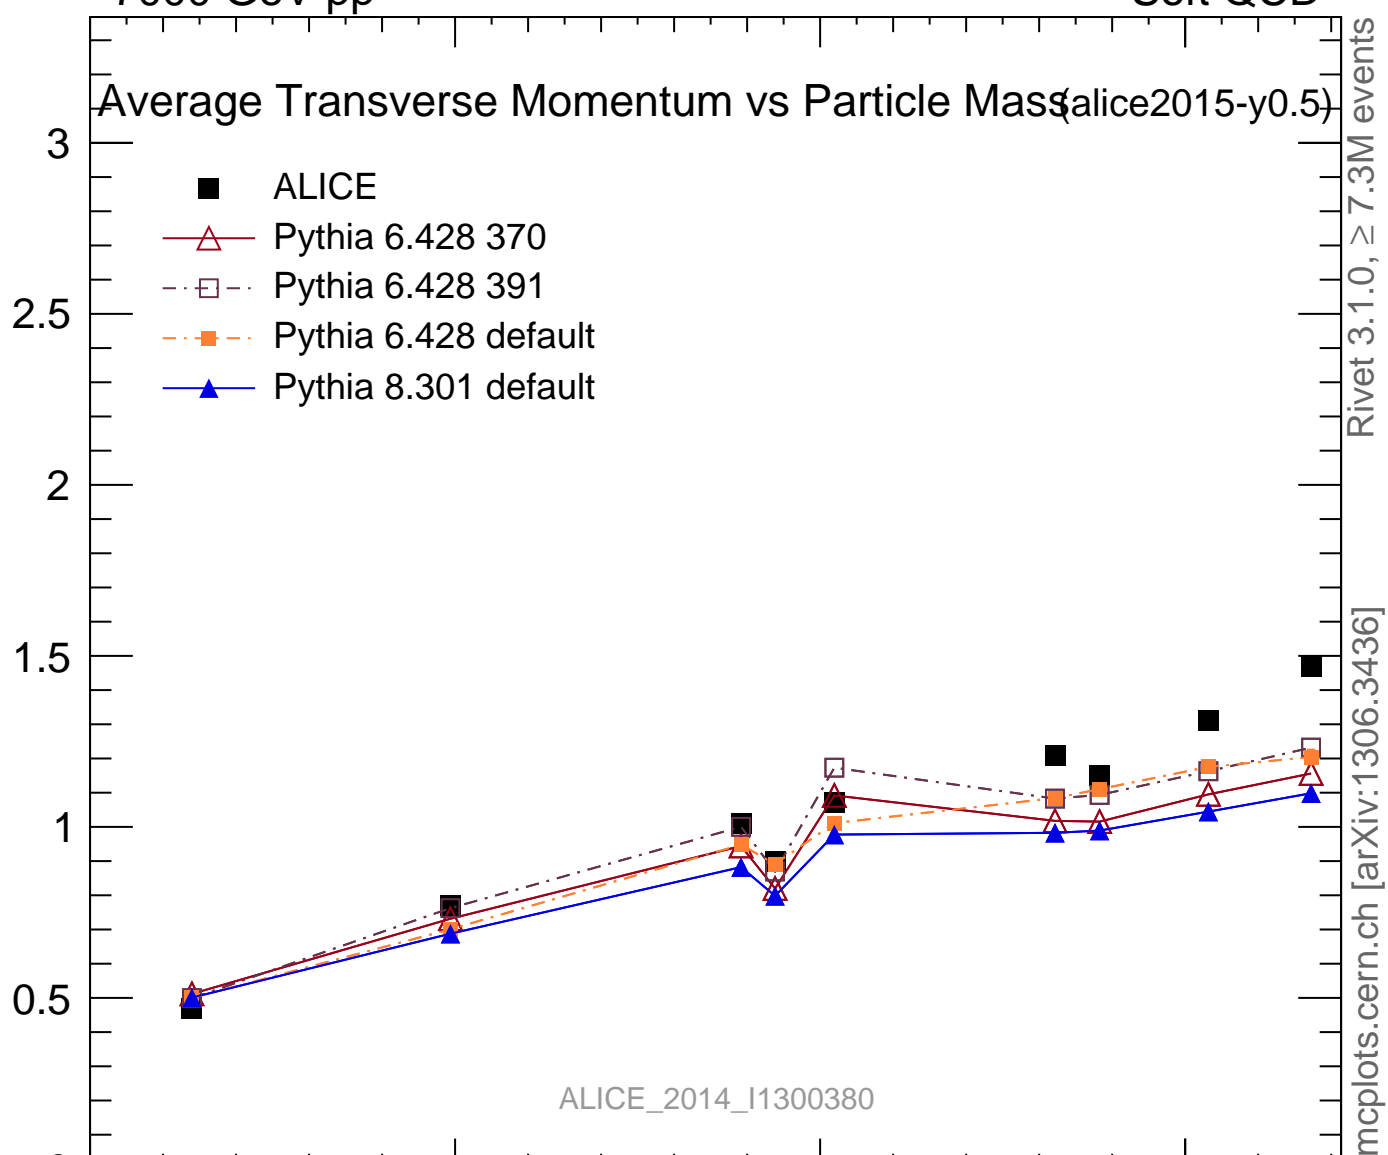

7000 GeV pp

Soft QCD

Average Transverse Momentum vs Particle Mass (alice2015-y0.5)

- ALICE
- △— Pythia 6.428 370
- - □ - - Pythia 6.428 391
- · - · ■ - · Pythia 6.428 default
- ▲— Pythia 8.301 default

Ratio to ALICE