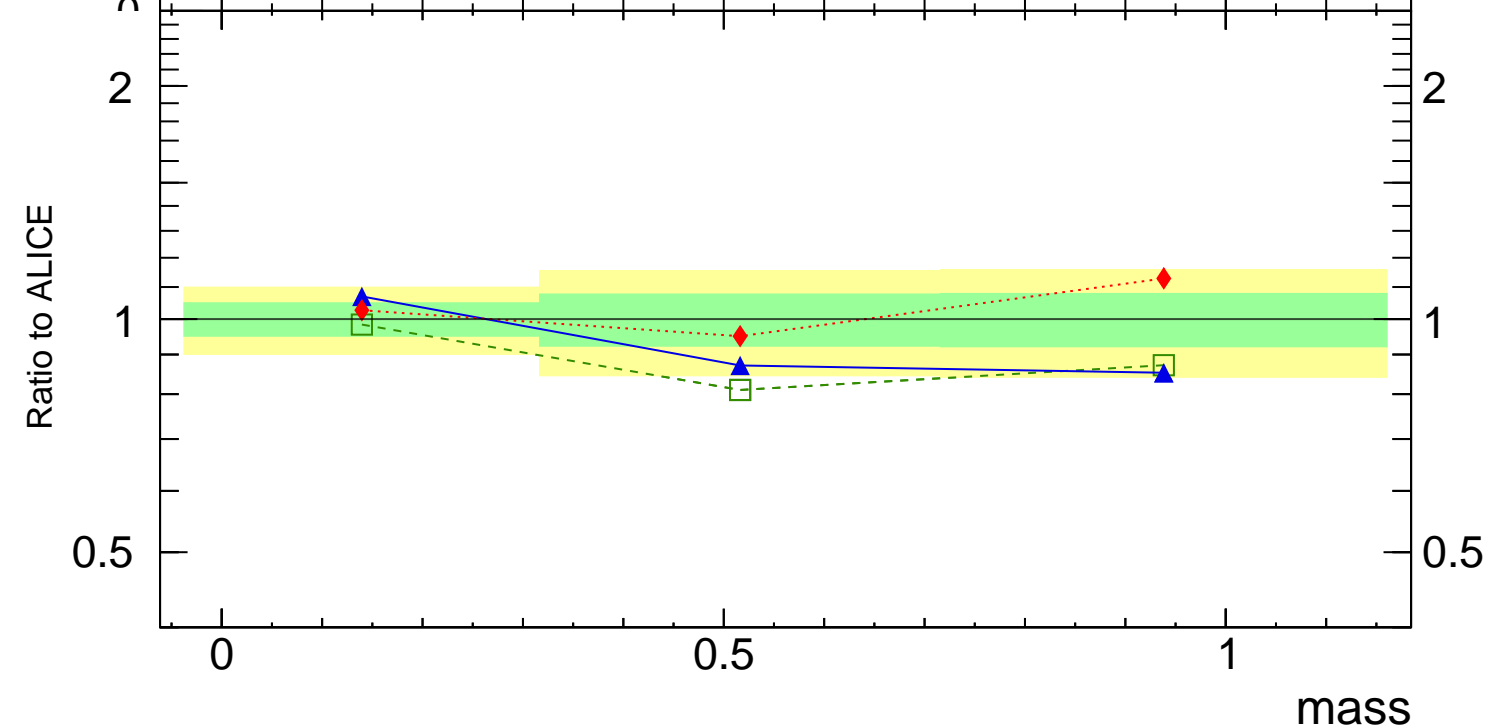

ALICE_2011_S8945144

Rivet 3.1.0, $\geq 5.5M$ events
mcplots.cern.ch [arXiv:1306.3436]