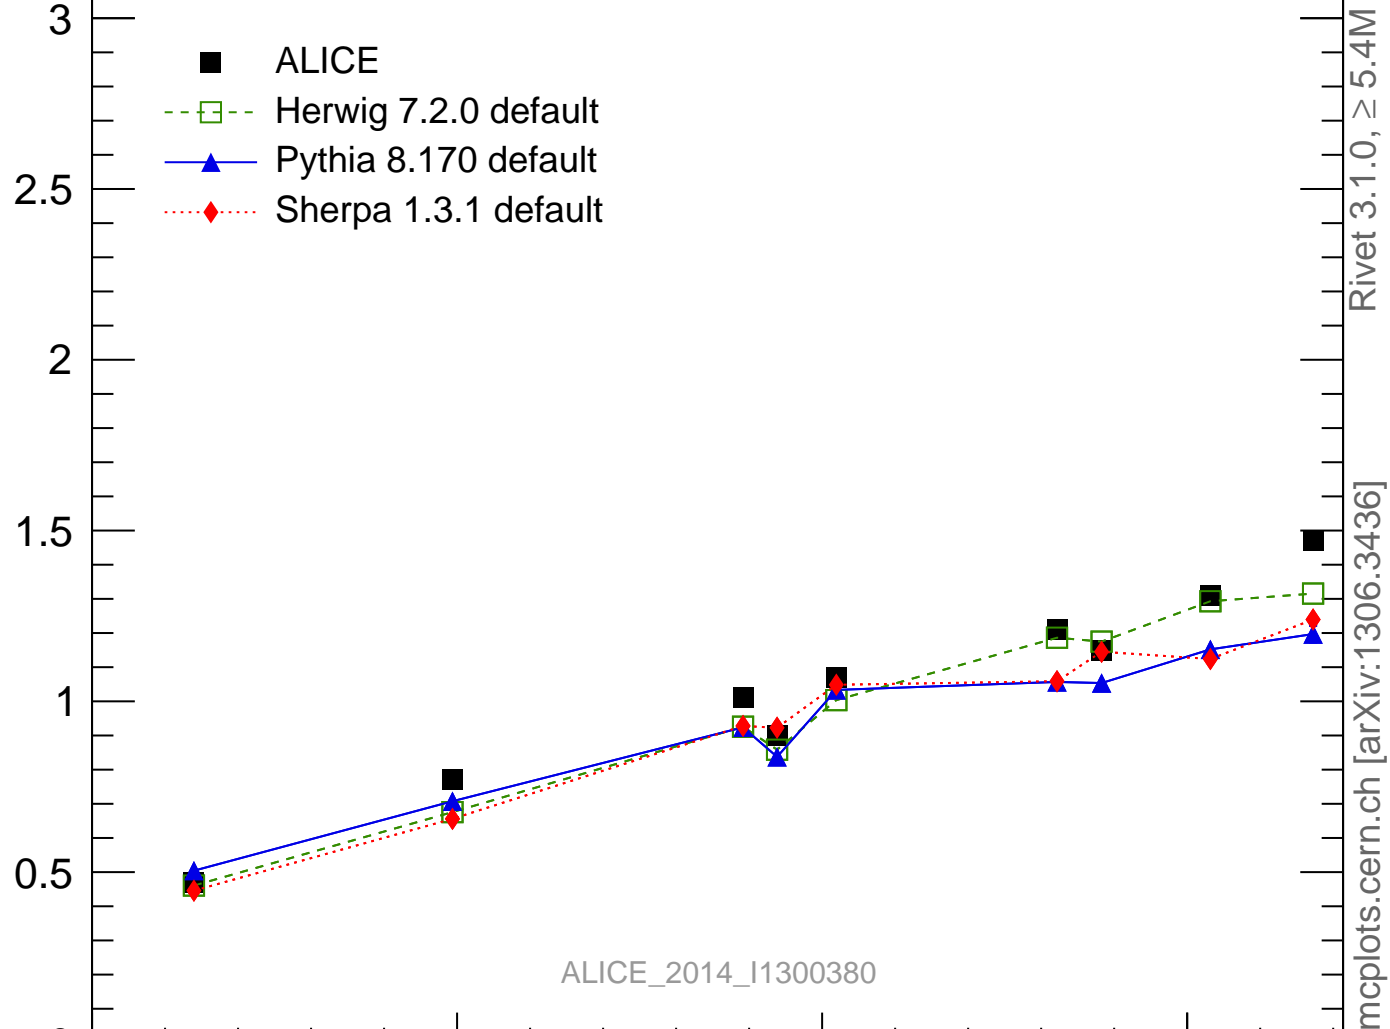

7000 GeV pp

Soft QCD

Average Transverse Momentum vs Particle Mass (alice2015-y0.5)

- ALICE
- - □ Herwig 7.2.0 default
- - ▲ Pythia 8.170 default
- - ◆ Sherpa 1.3.1 default

Ratio to ALICE