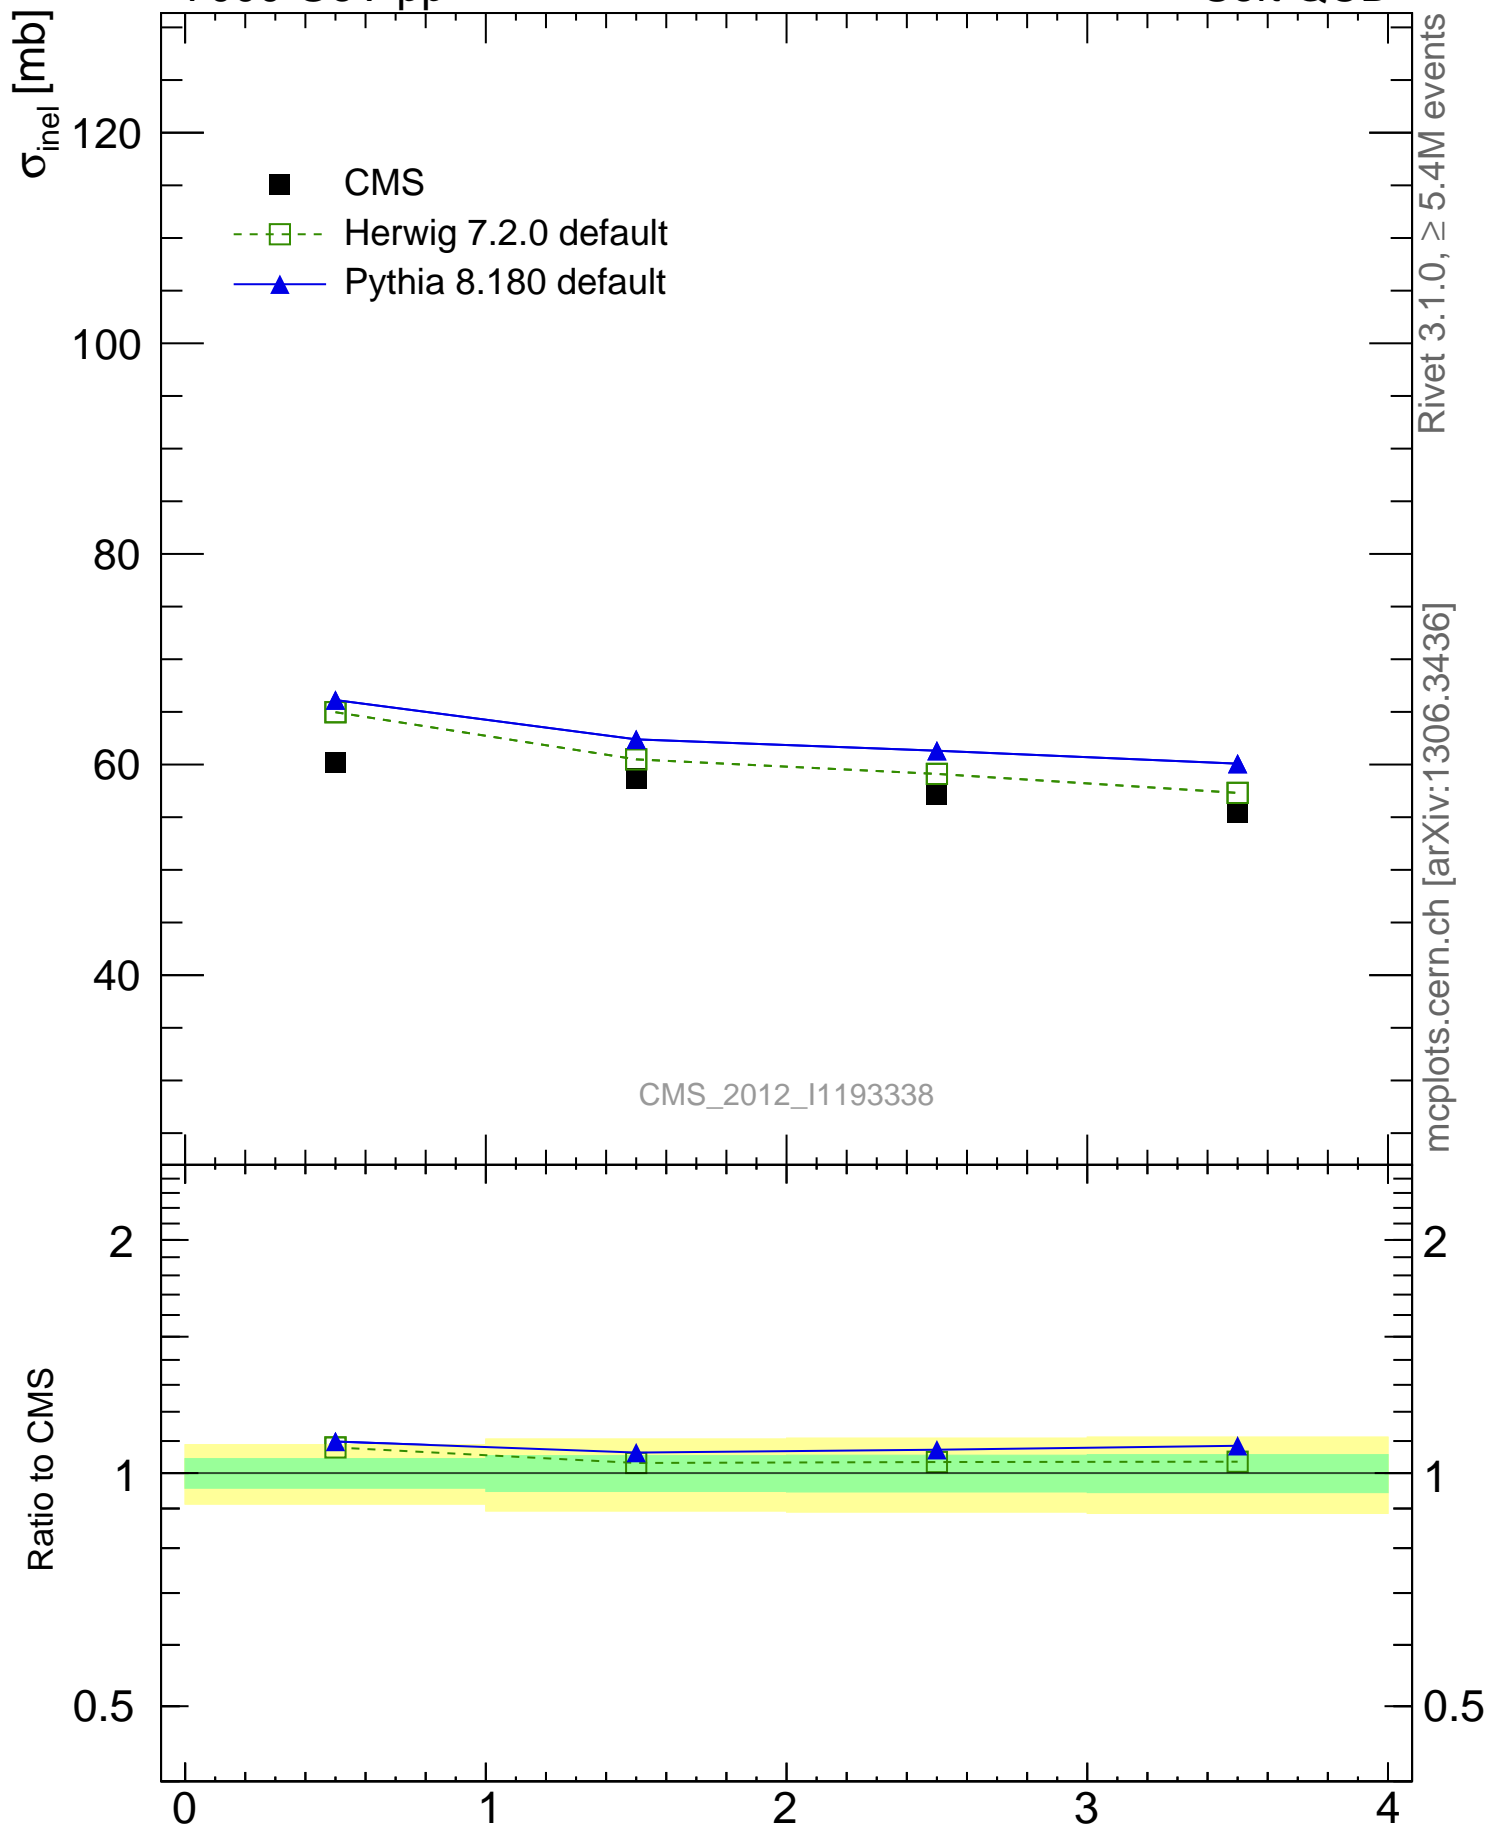

7000 GeV pp

Soft QCD

CMS_2012_I1193338

Rivet 3.1.0, ≥ 5.4 M events
mcplots.cern.ch [arXiv:1306.3436]