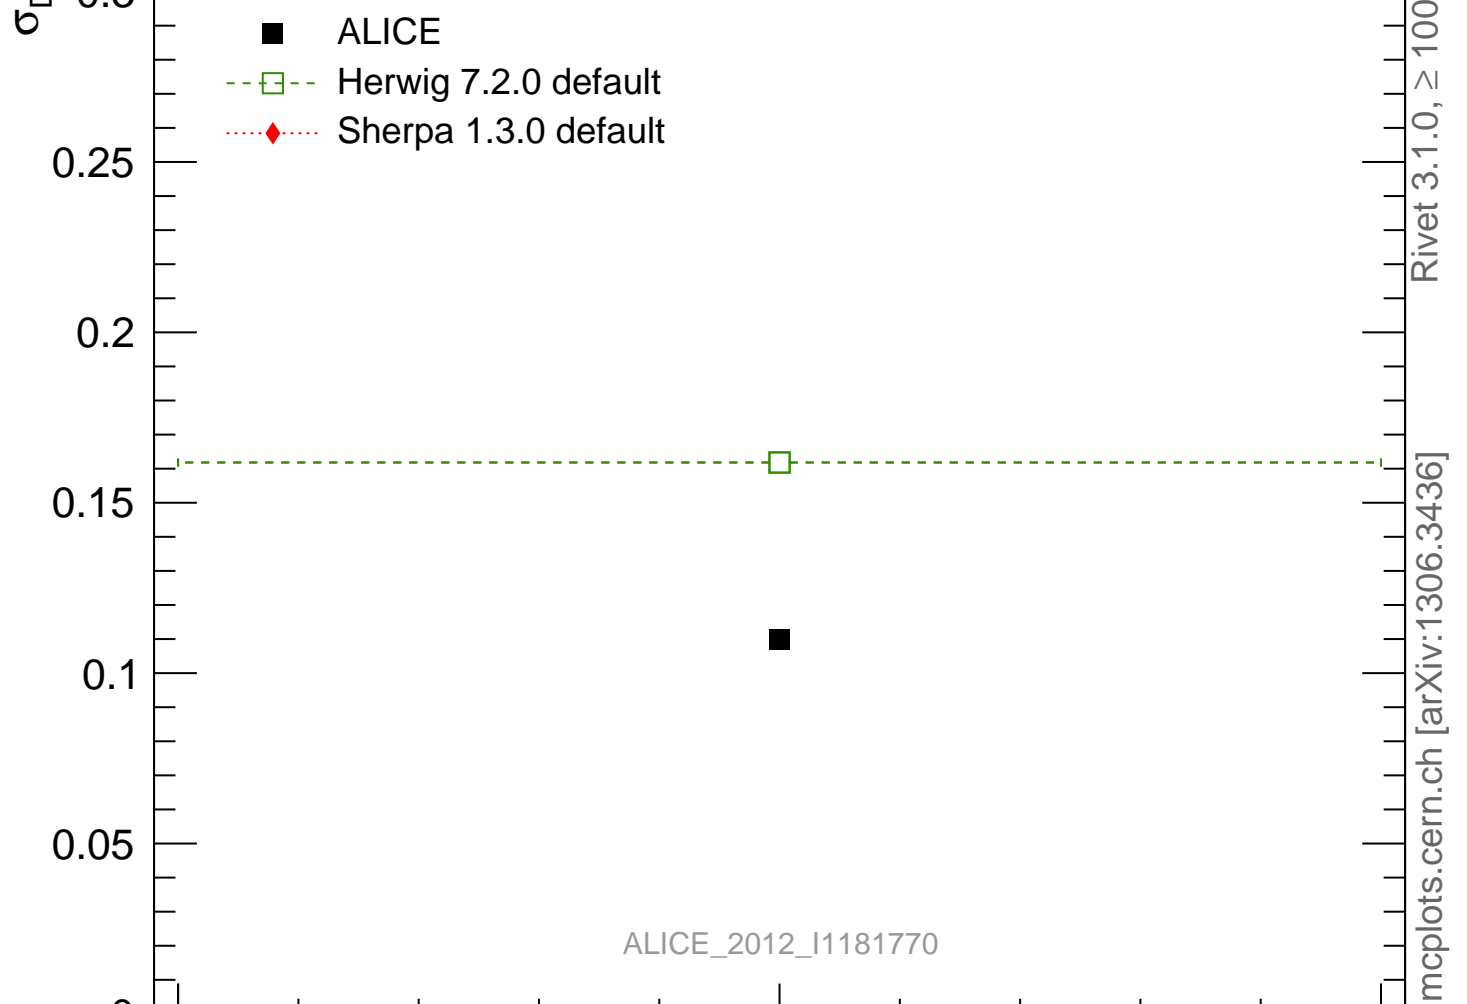

Cross section ($\Delta\eta > 3$)

- ALICE
- - □ Herwig 7.2.0 default
- · · · ◆ Sherpa 1.3.0 default

Rivet 3.1.0, $\geq 100k$ events
mcplots.cern.ch [arXiv:1306.3436]