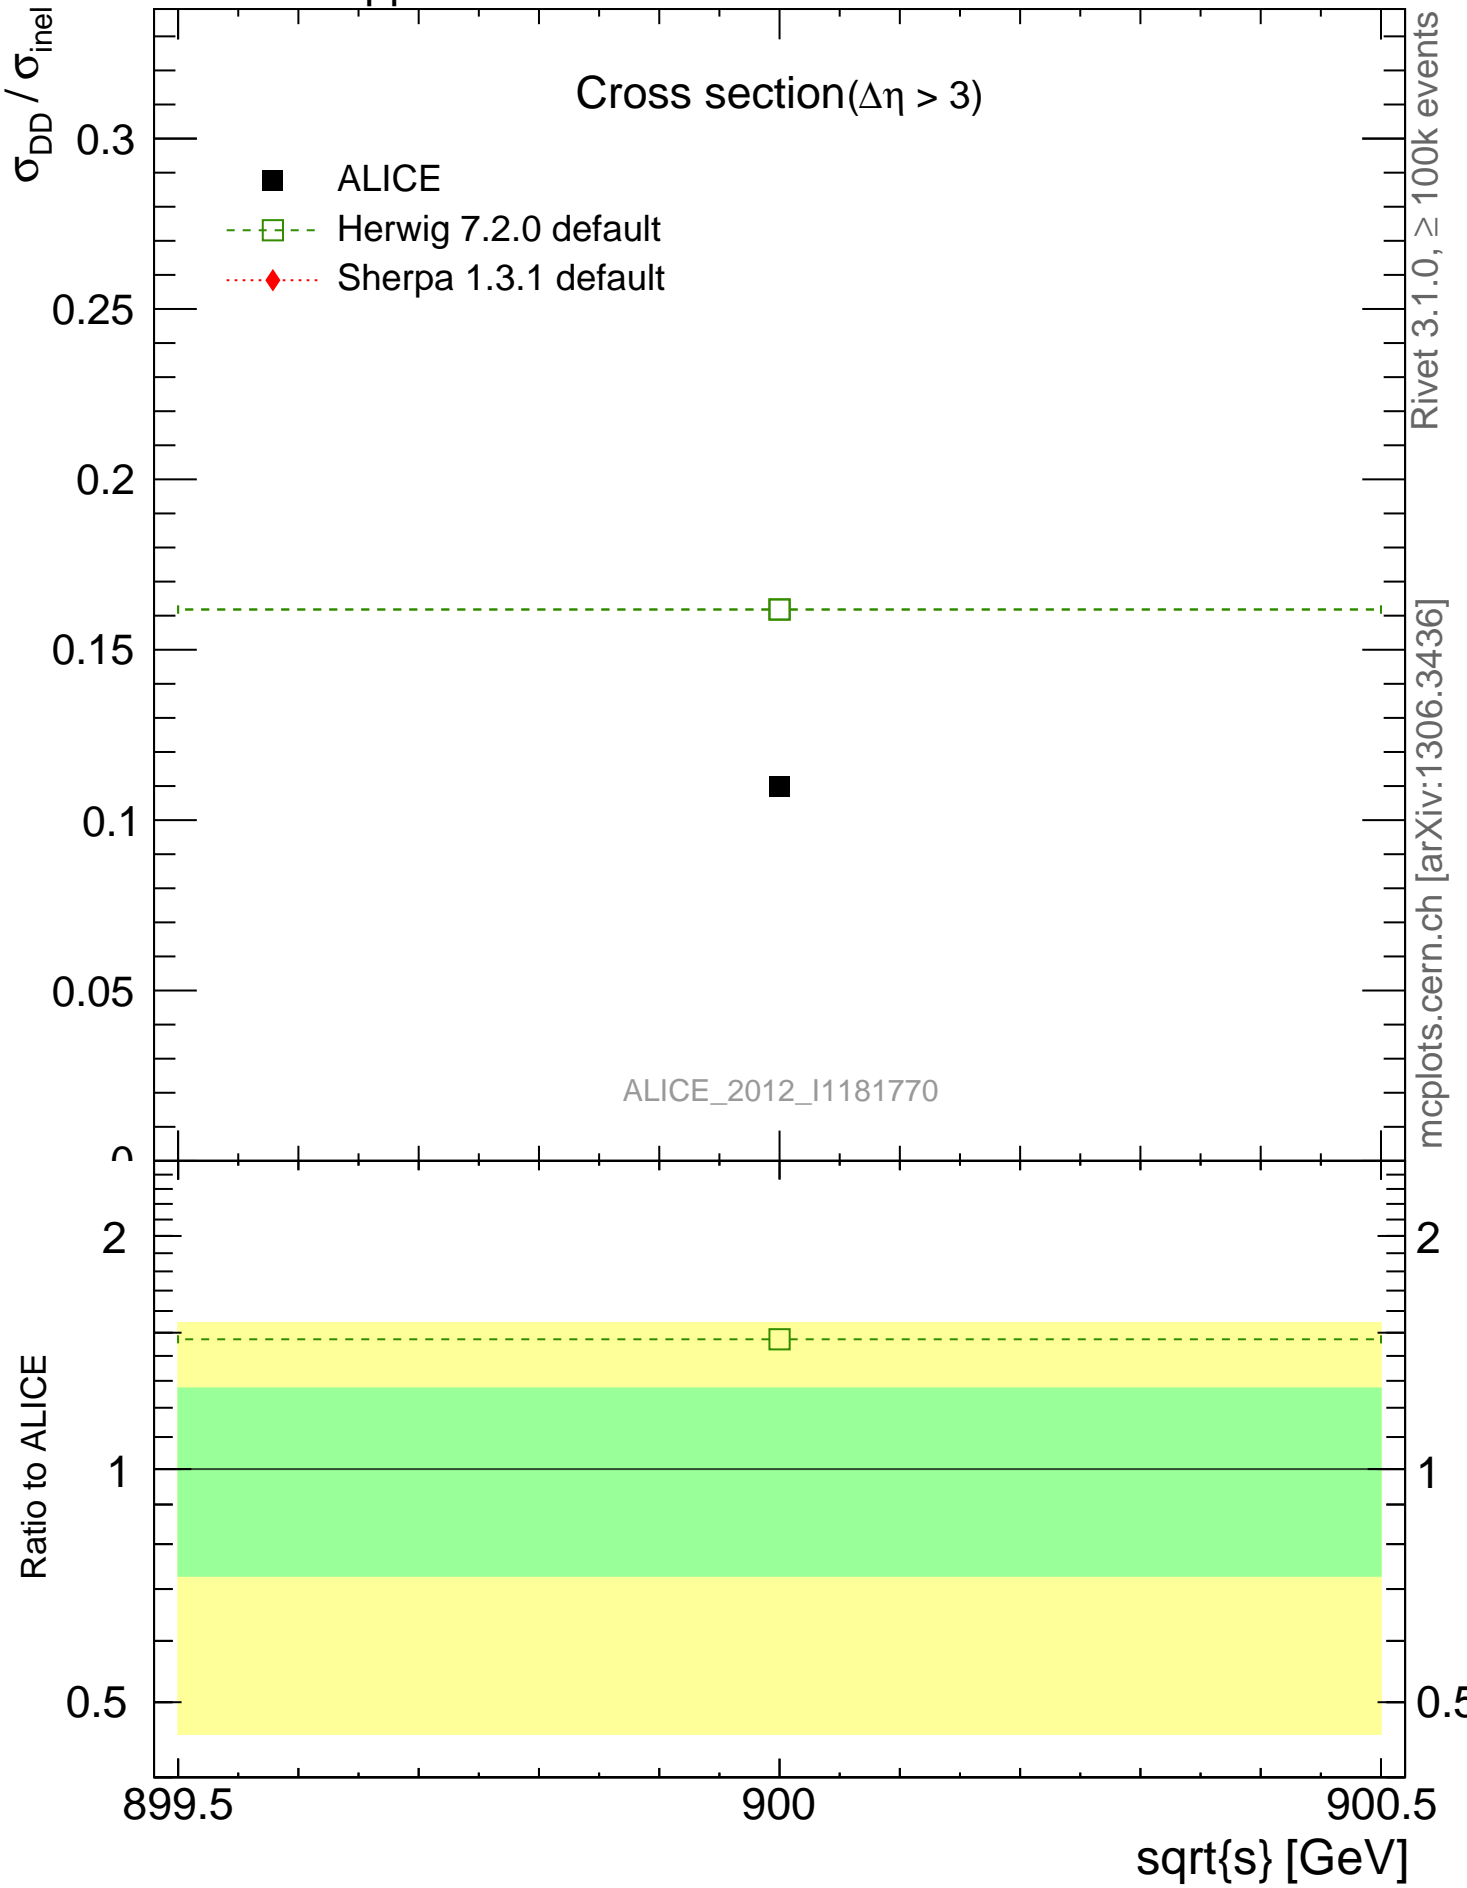

Cross section( $\Delta\eta > 3$ )

- ALICE
- - □ Herwig 7.2.0 default
- ⋯ ◆ Sherpa 1.3.1 default

Rivet 3.1.0,  $\geq 100k$  events  
mcplots.cern.ch [arXiv:1306.3436]