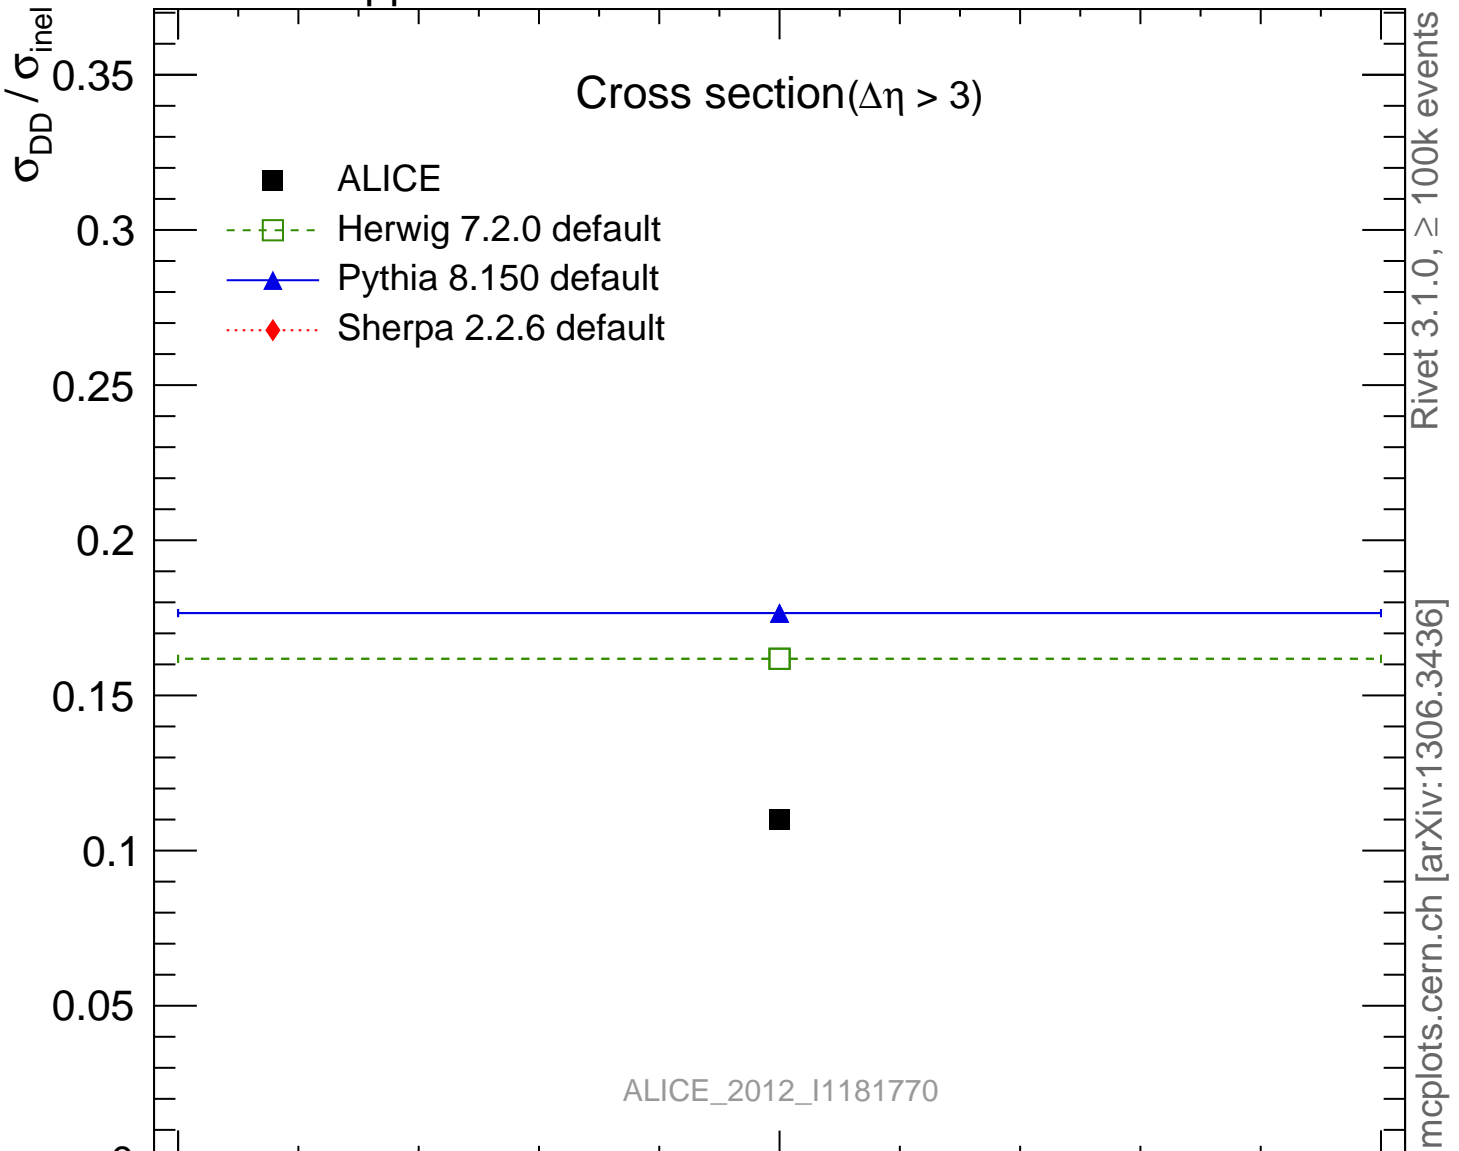

Cross section ( $\Delta\eta > 3$ )

- ALICE
- - - □ Herwig 7.2.0 default
- - - ▲ Pythia 8.150 default
- - - ◆ Sherpa 2.2.6 default

ALICE\_2012\_I1181770

Ratio to ALICE

Rivet 3.1.0, ≥ 100k events

mcplots.cern.ch [arXiv:1306.3436]