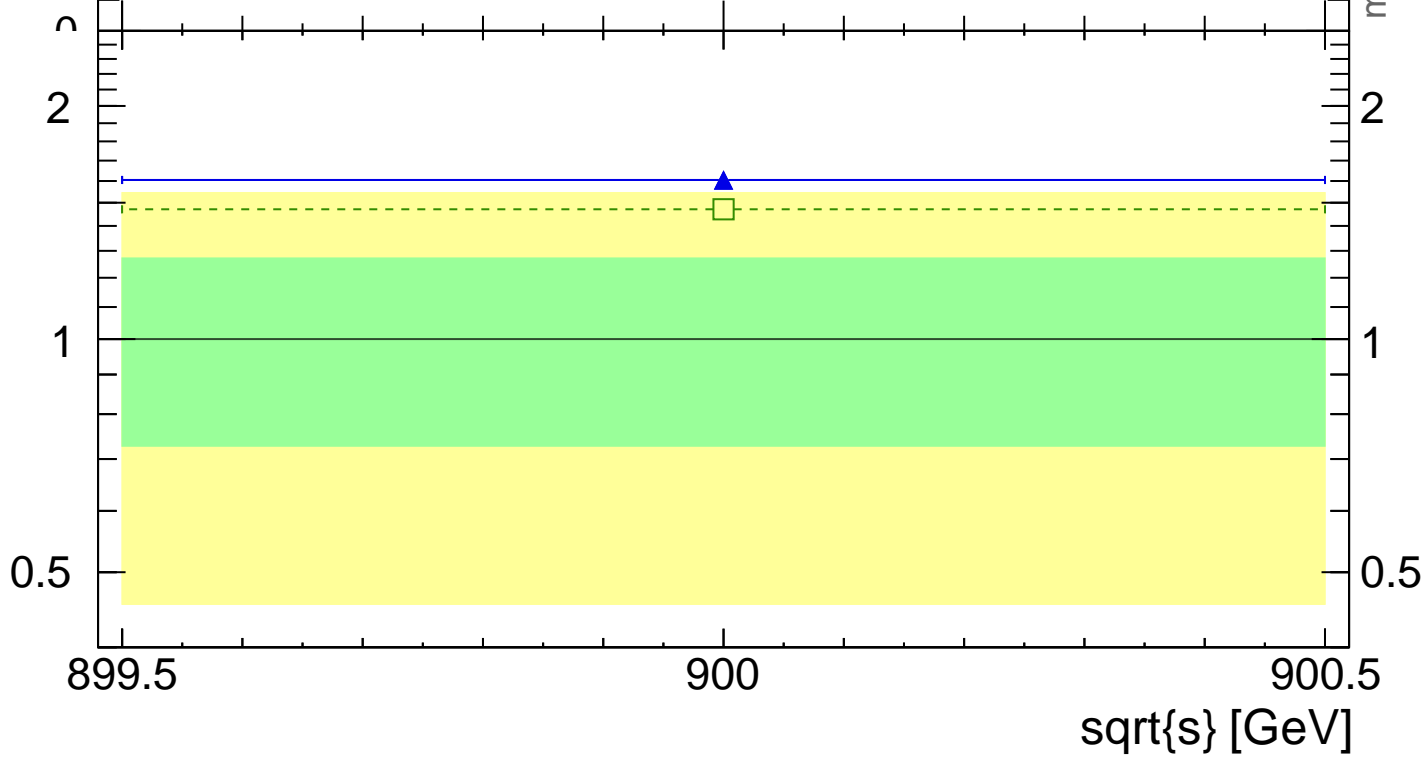

Cross section ( $\Delta\eta > 3$ )

- ALICE
- - - □ Herwig 7.2.0 default
- - - ▲ Pythia 8.150 default
- - - ◆ Sherpa 2.2.6 default

ALICE\_2012\_I1181770

Ratio to ALICE

Rivet 3.1.0, ≥ 100k events

mcplots.cern.ch [arXiv:1306.3436]