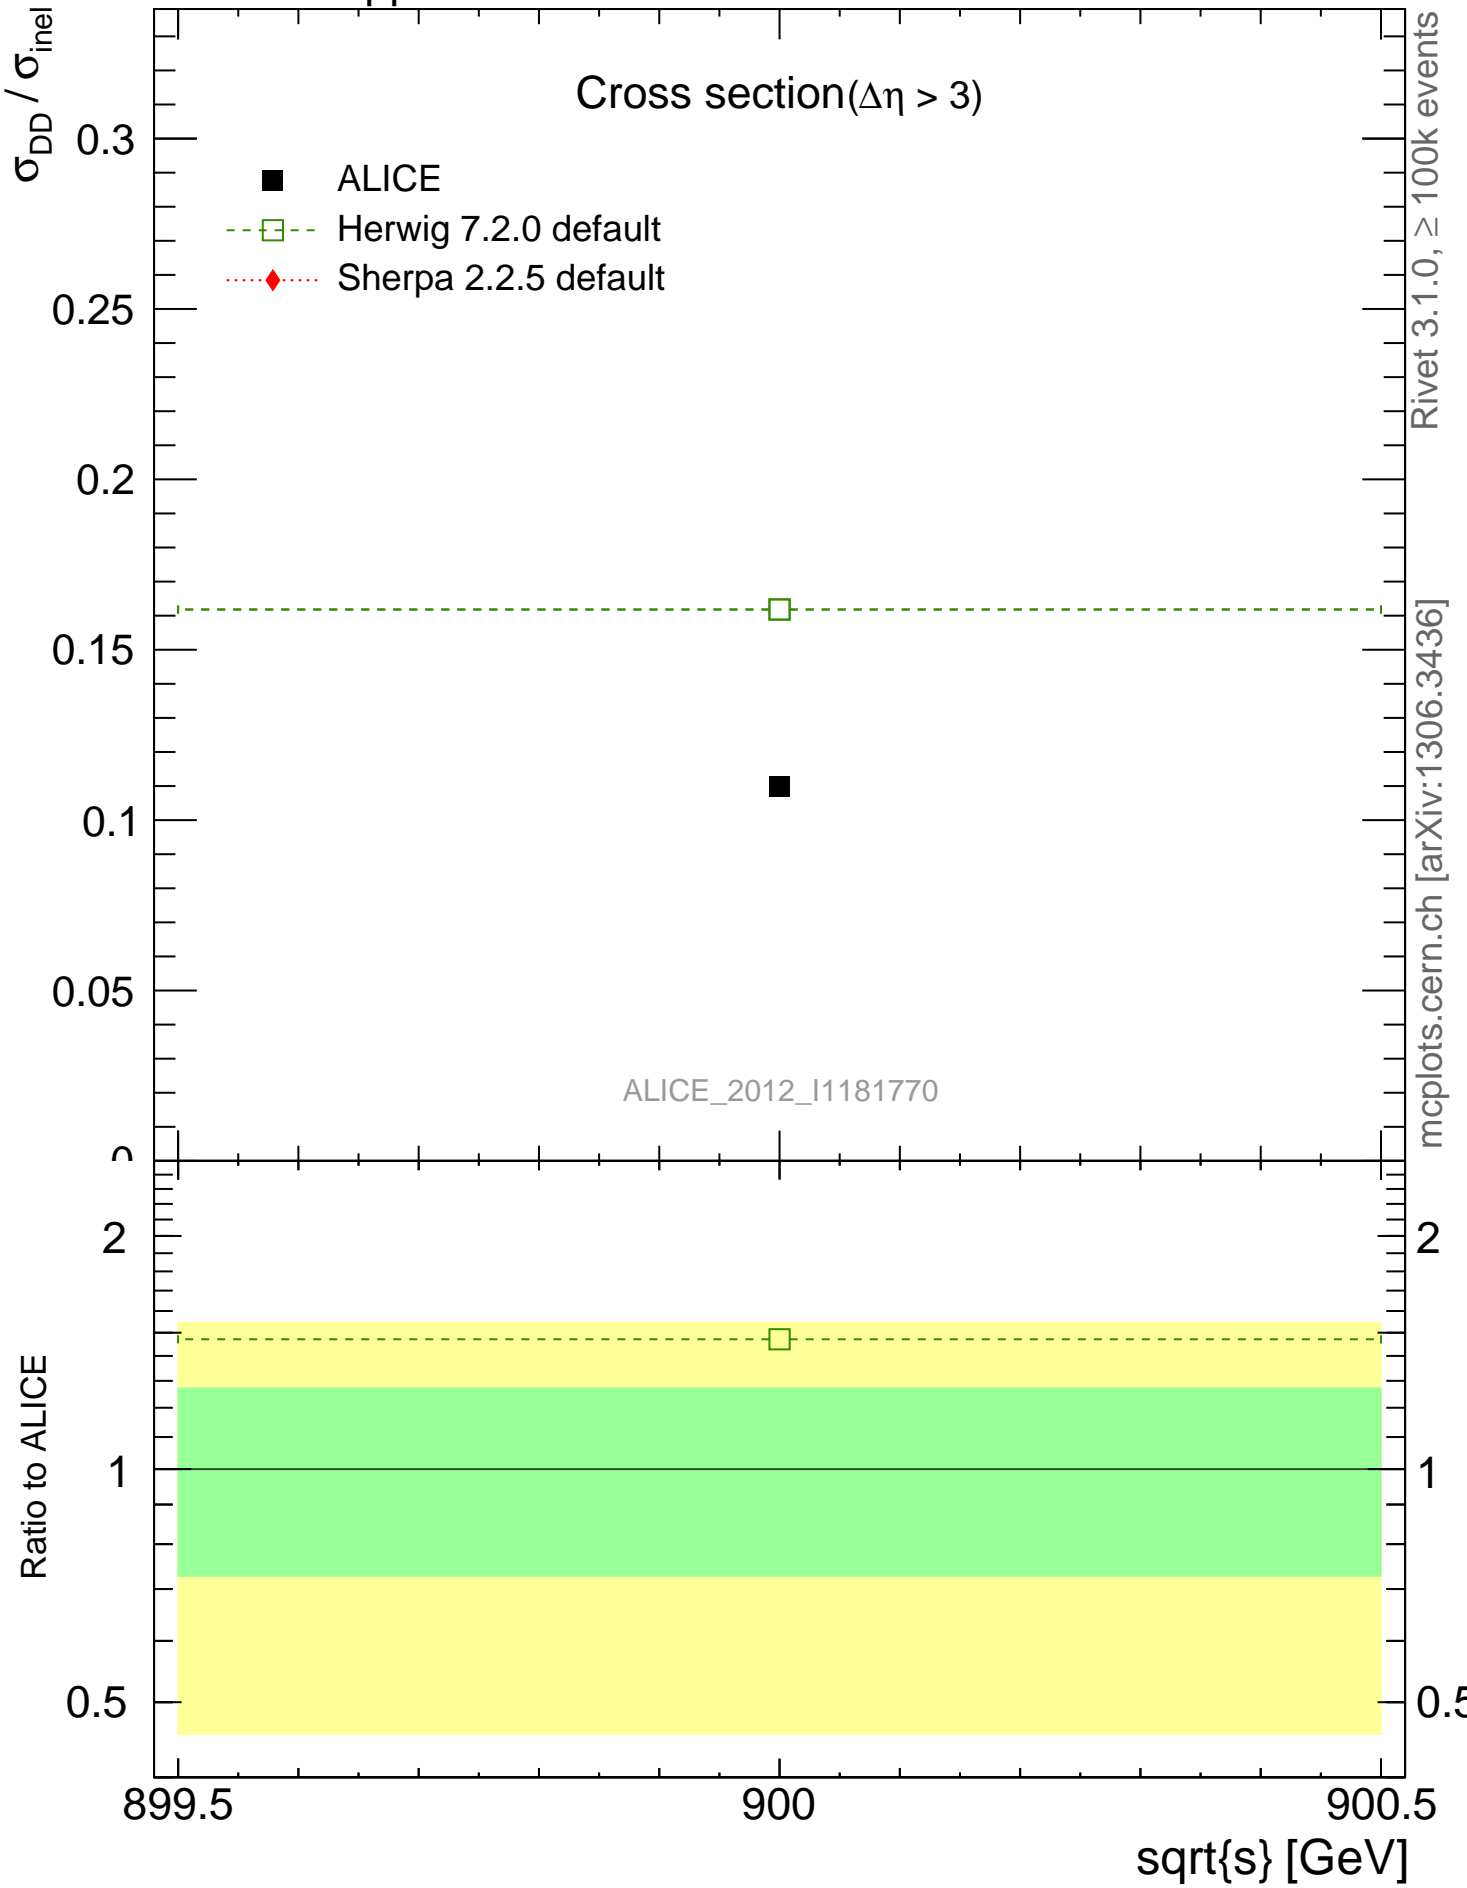

Cross section ( $\Delta\eta > 3$ )

- ALICE
- - □ Herwig 7.2.0 default
- · · ◆ Sherpa 2.2.5 default

Rivet 3.1.0,  $\geq 100k$  events  
mcplots.cern.ch [arXiv:1306.3436]