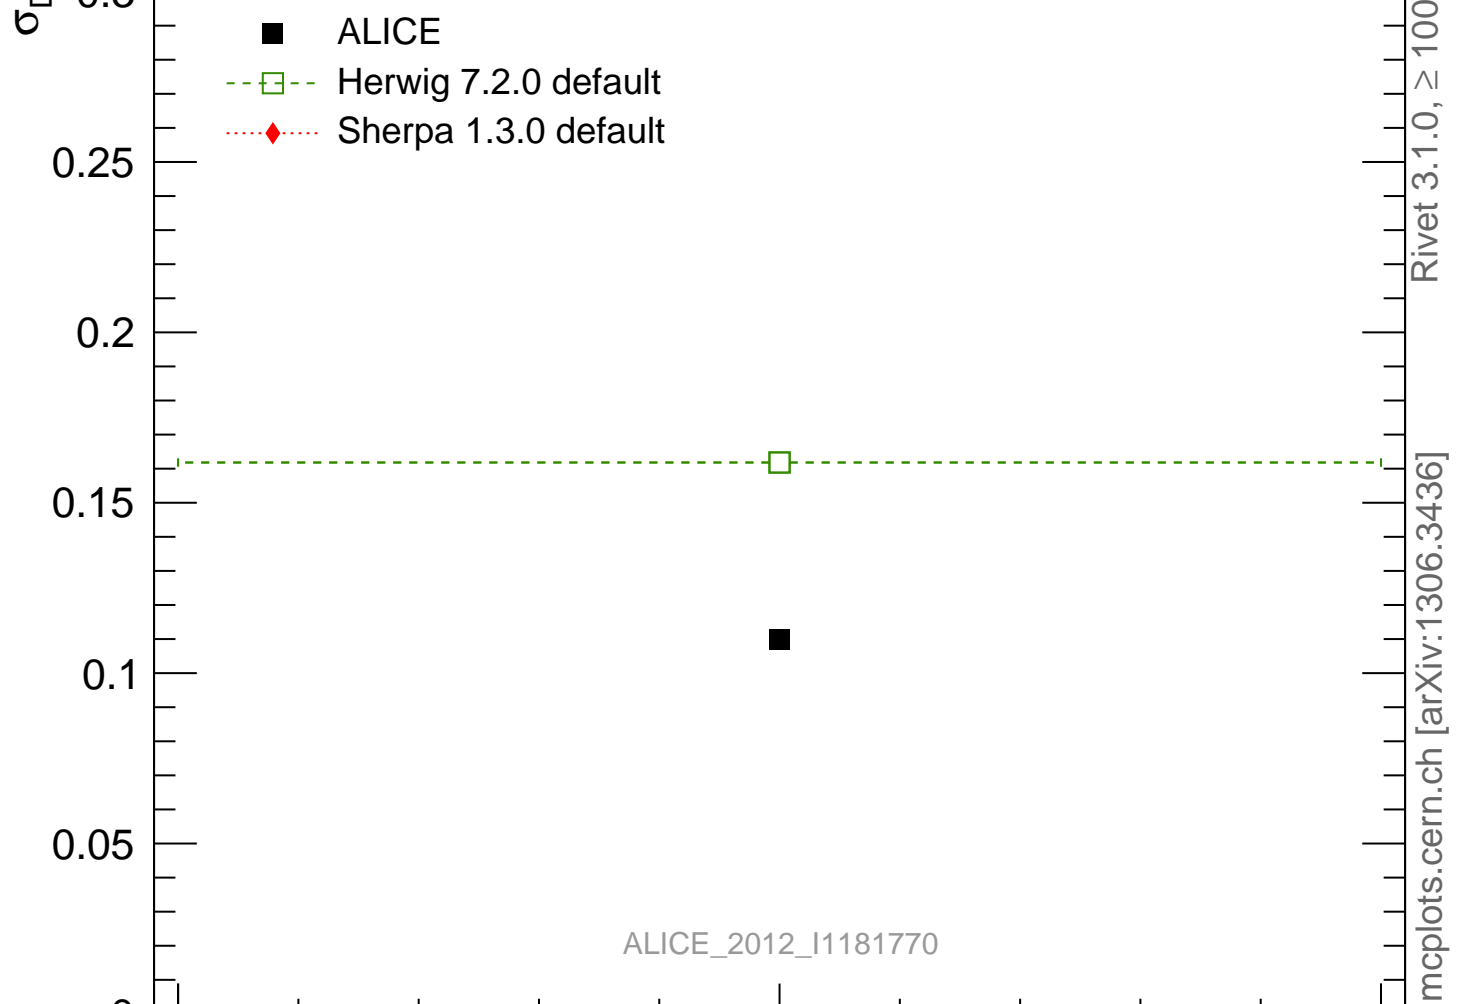

Cross section ( $\Delta\eta > 3$ )

- ALICE
- - □ Herwig 7.2.0 default
- ⋯ ◆ Sherpa 1.3.0 default

Rivet 3.1.0,  $\geq 100k$  events  
mcplots.cern.ch [arXiv:1306.3436]