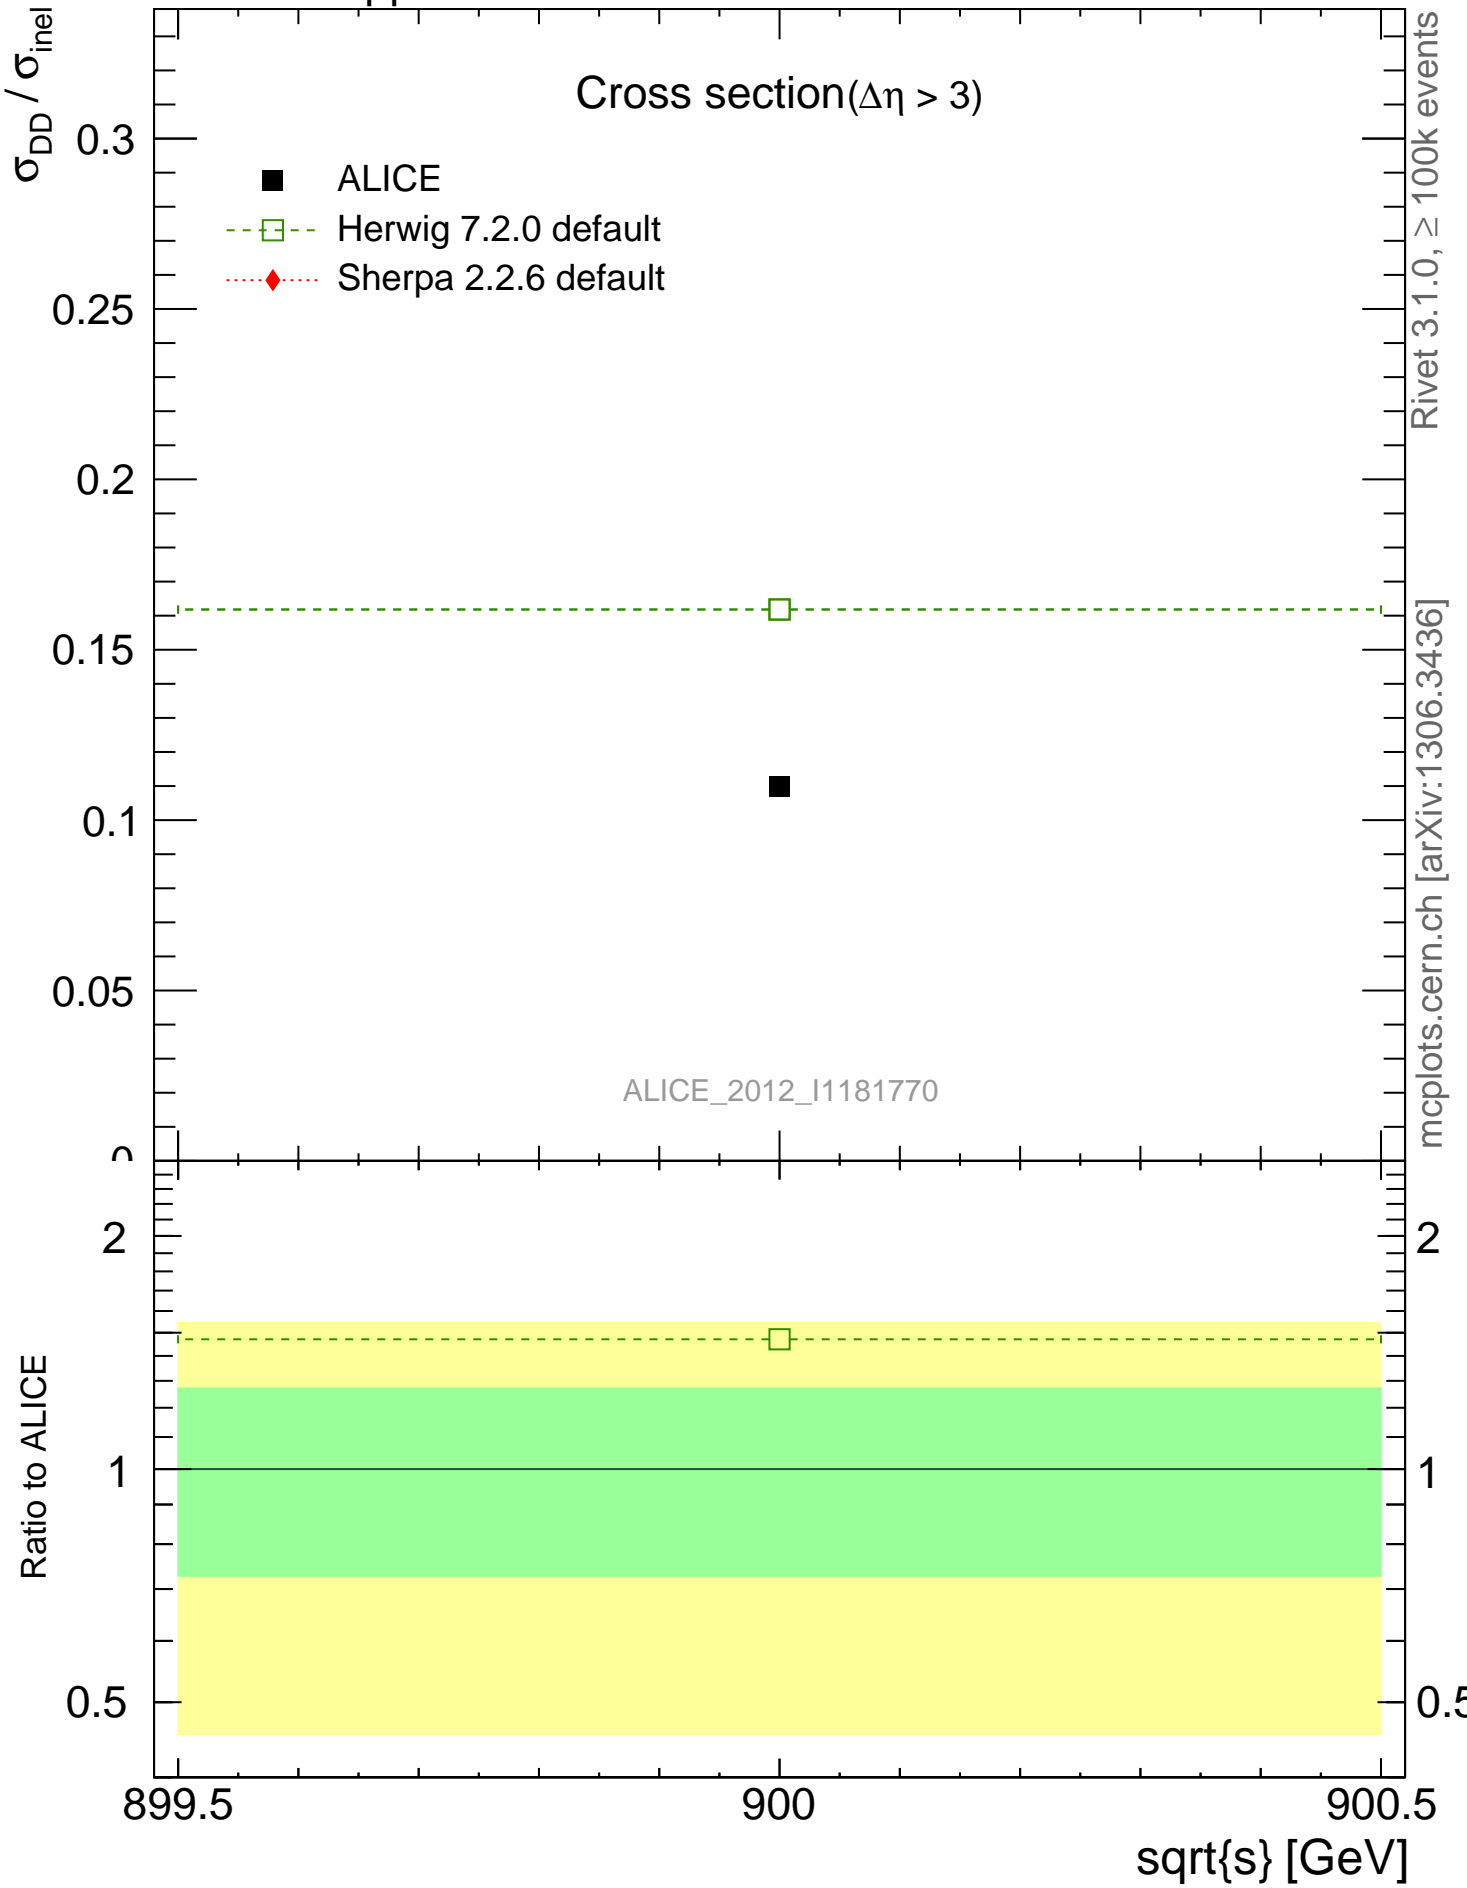

Cross section ($\Delta\eta > 3$)

- ALICE
- - □ Herwig 7.2.0 default
- ⋯ ◆ Sherpa 2.2.6 default

Rivet 3.1.0, $\geq 100k$ events
mcplots.cern.ch [arXiv:1306.3436]