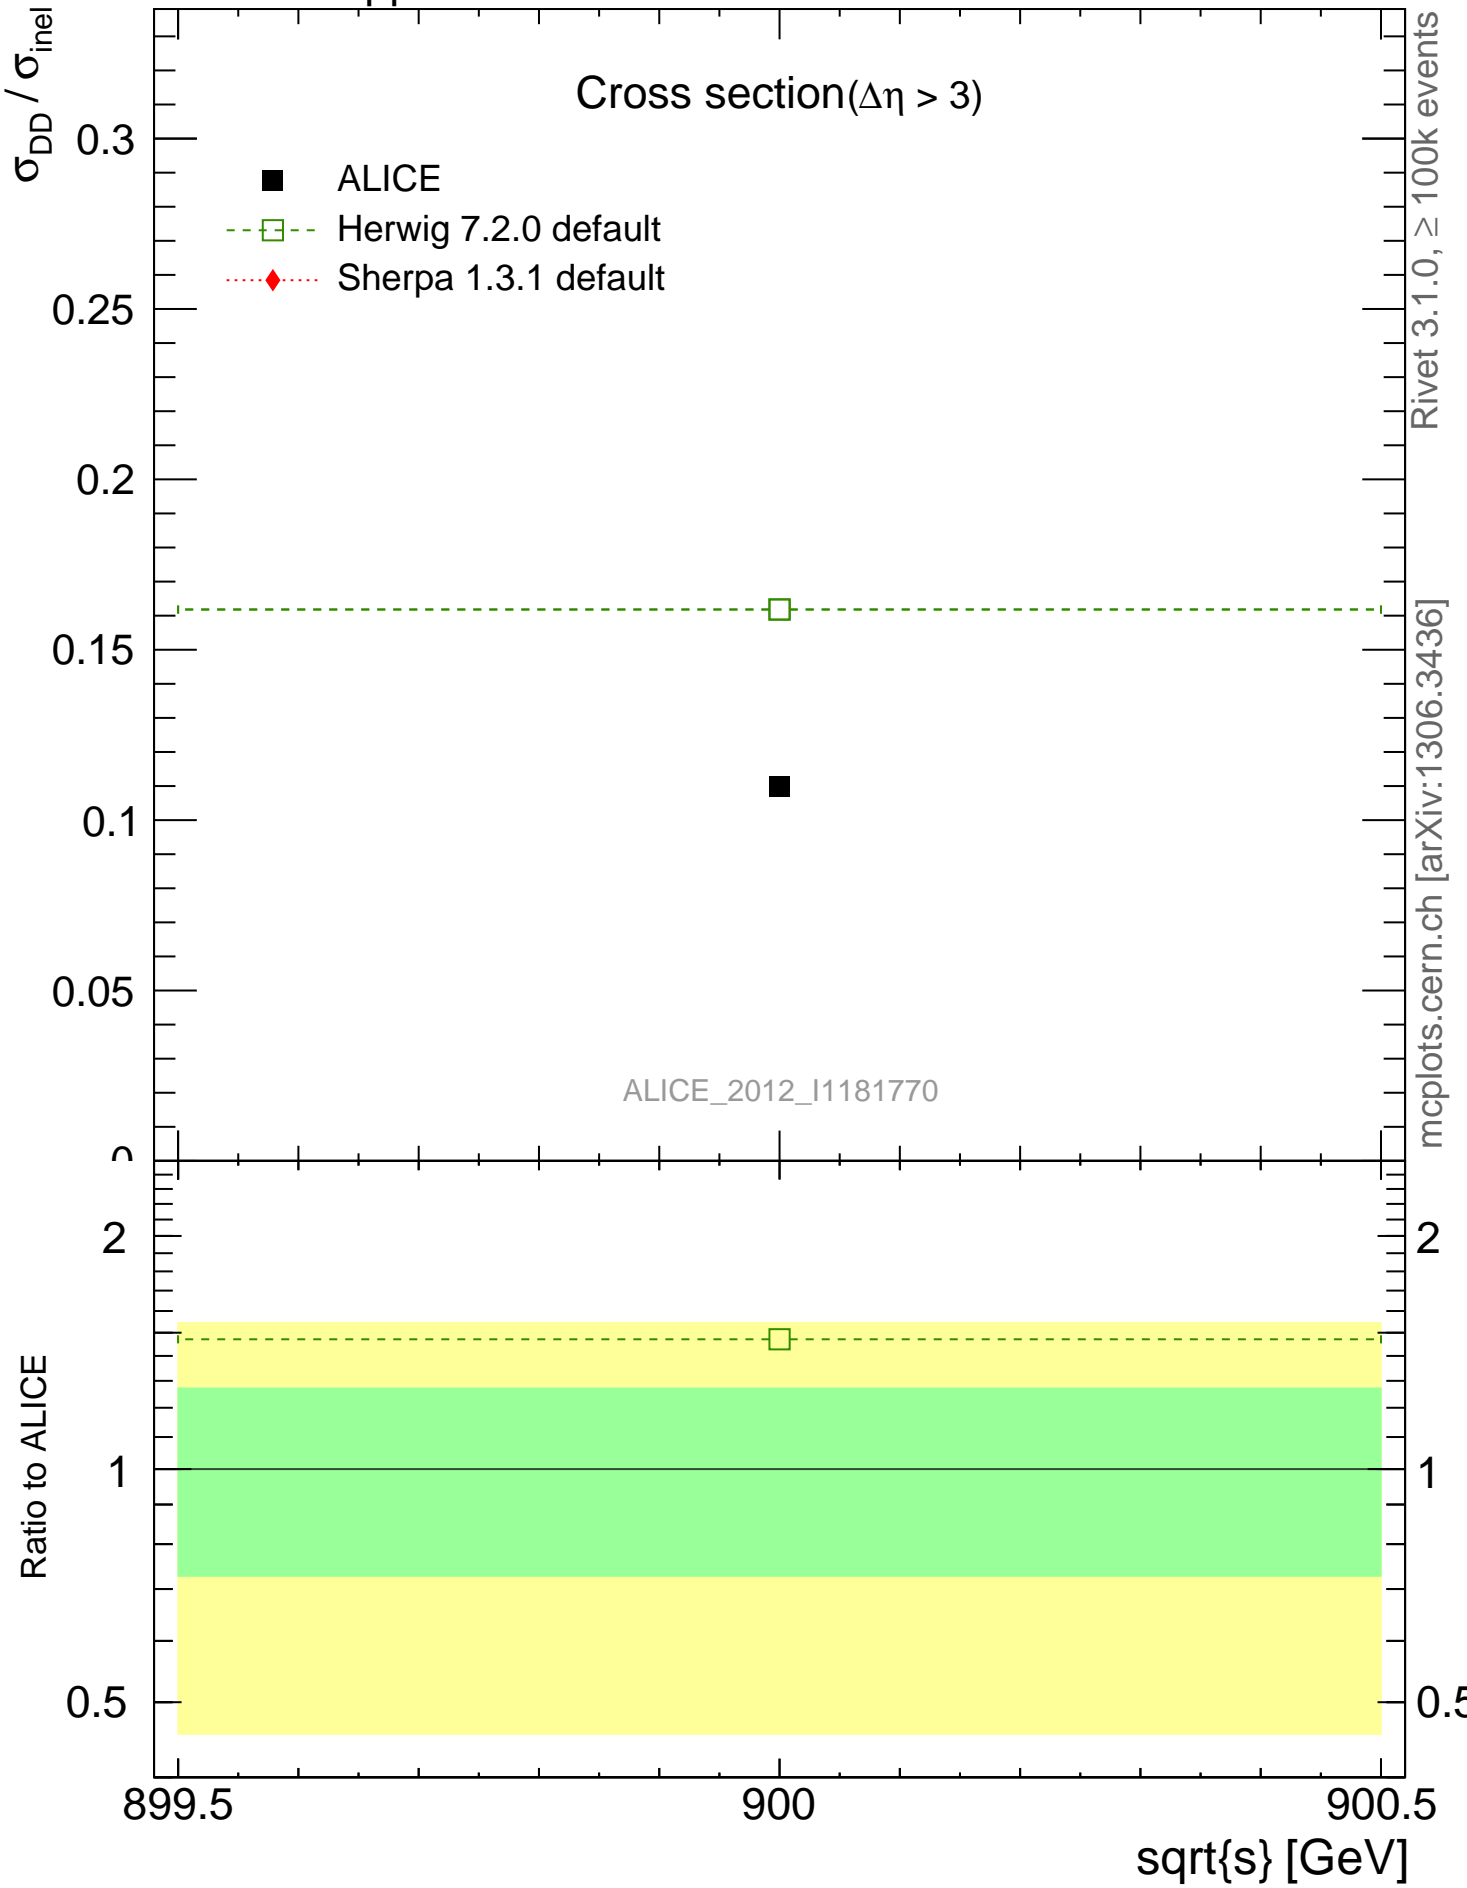

Cross section($\Delta\eta > 3$)

- ALICE
- - □ Herwig 7.2.0 default
- · · · ◆ Sherpa 1.3.1 default

Rivet 3.1.0, $\geq 100k$ events
mcplots.cern.ch [arXiv:1306.3436]