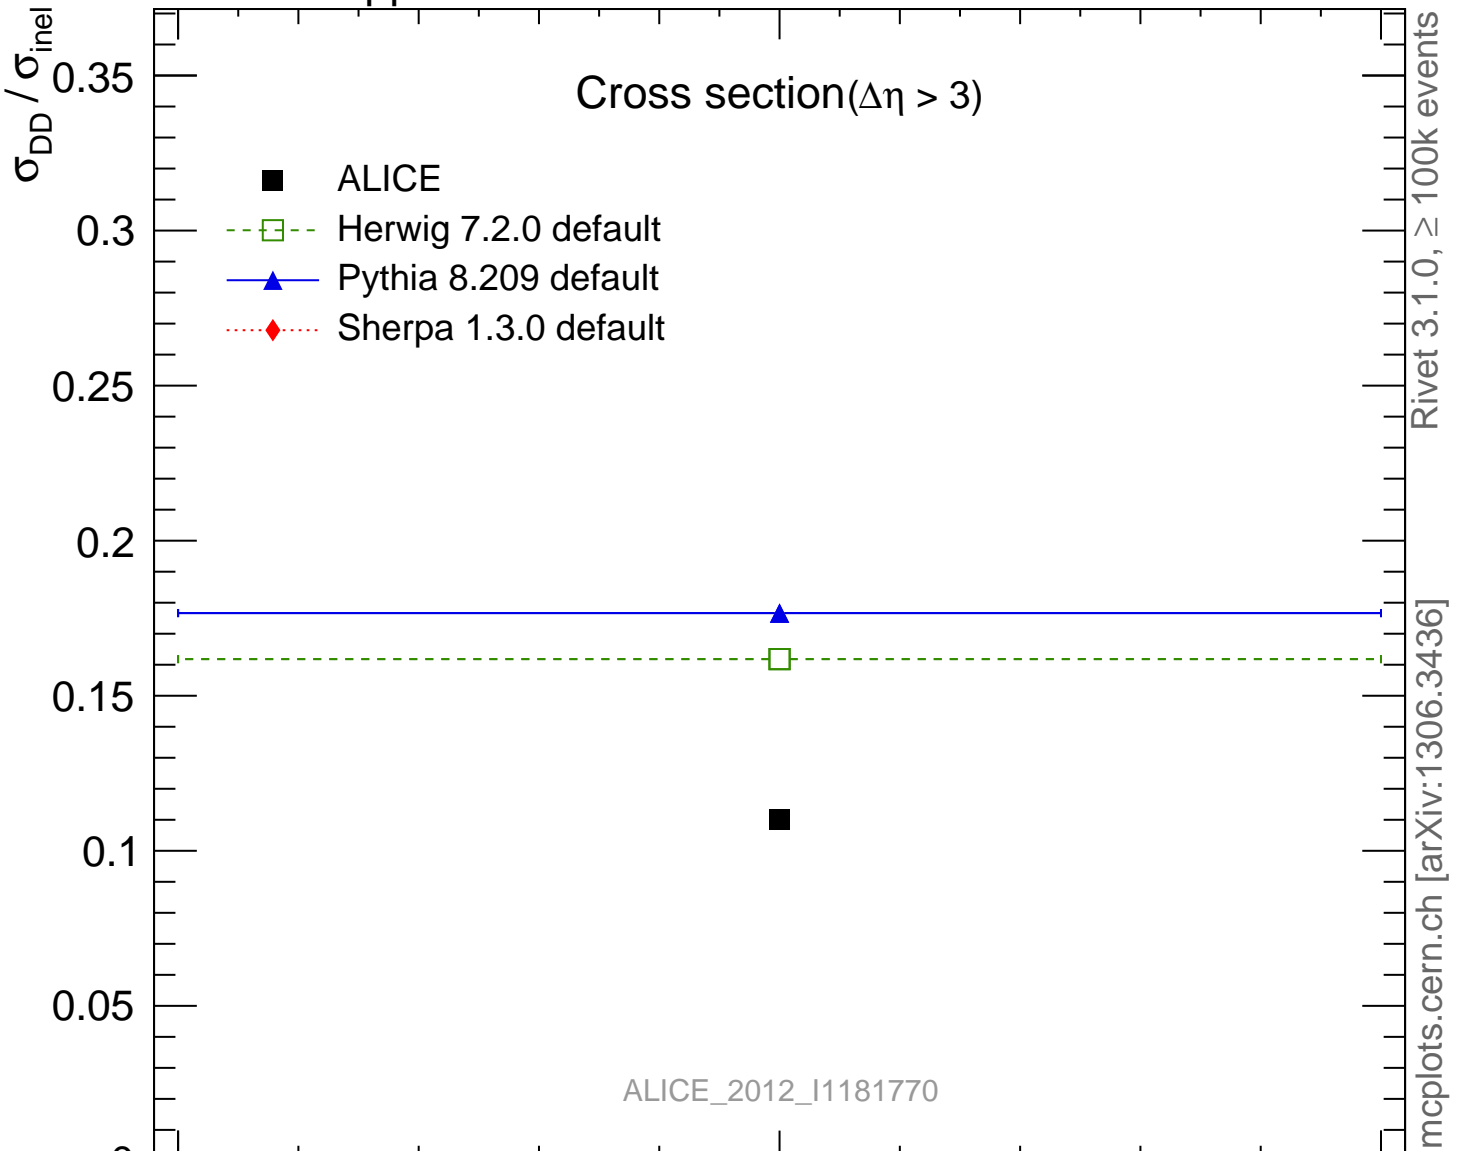

Cross section ($\Delta\eta > 3$)

- ALICE
- - - □ Herwig 7.2.0 default
- - - ▲ Pythia 8.209 default
- - - ◆ Sherpa 1.3.0 default

ALICE_2012_I1181770

Ratio to ALICE

Rivet 3.1.0, ≥ 100k events
mcplots.cern.ch [arXiv:1306.3436]