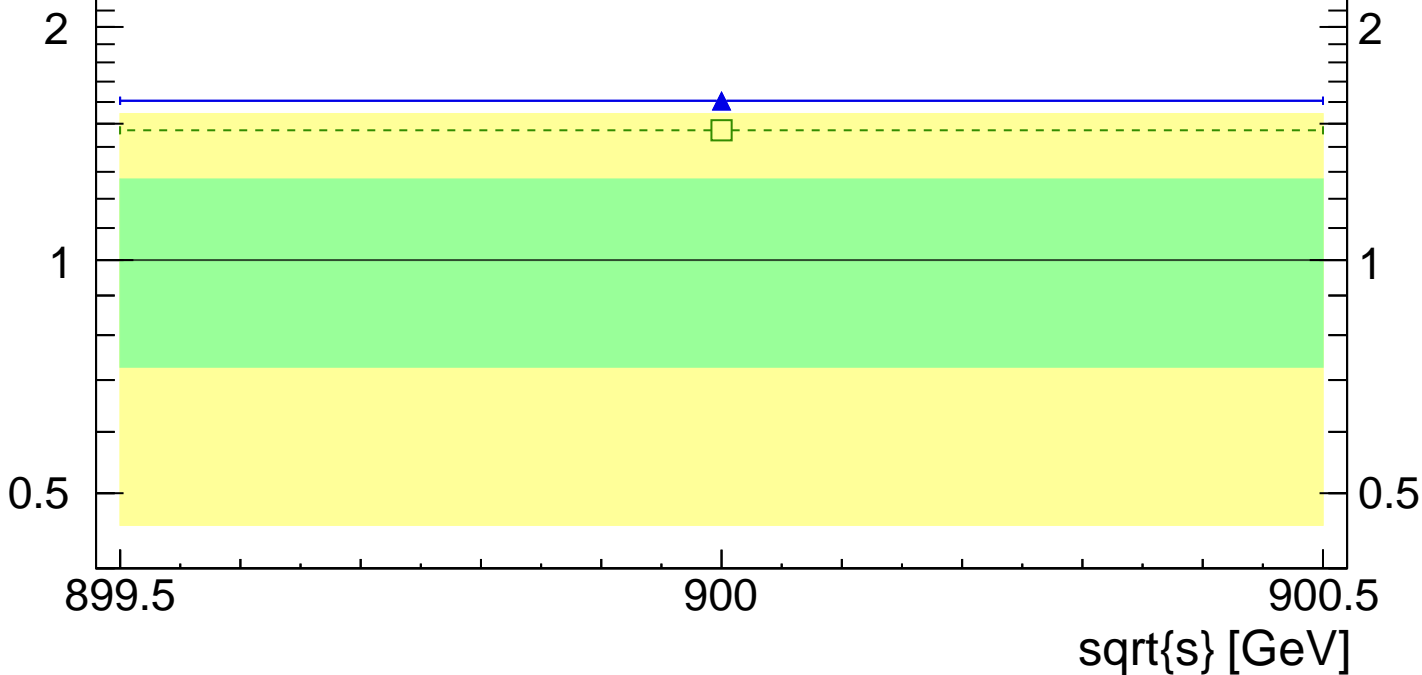

Cross section ($\Delta\eta > 3$)

- ALICE
- - - □ Herwig 7.2.0 default
- - - ▲ Pythia 8.209 default
- - - ◆ Sherpa 1.3.0 default

ALICE_2012_I1181770

Ratio to ALICE

Rivet 3.1.0, ≥ 100k events
mcplots.cern.ch [arXiv:1306.3436]