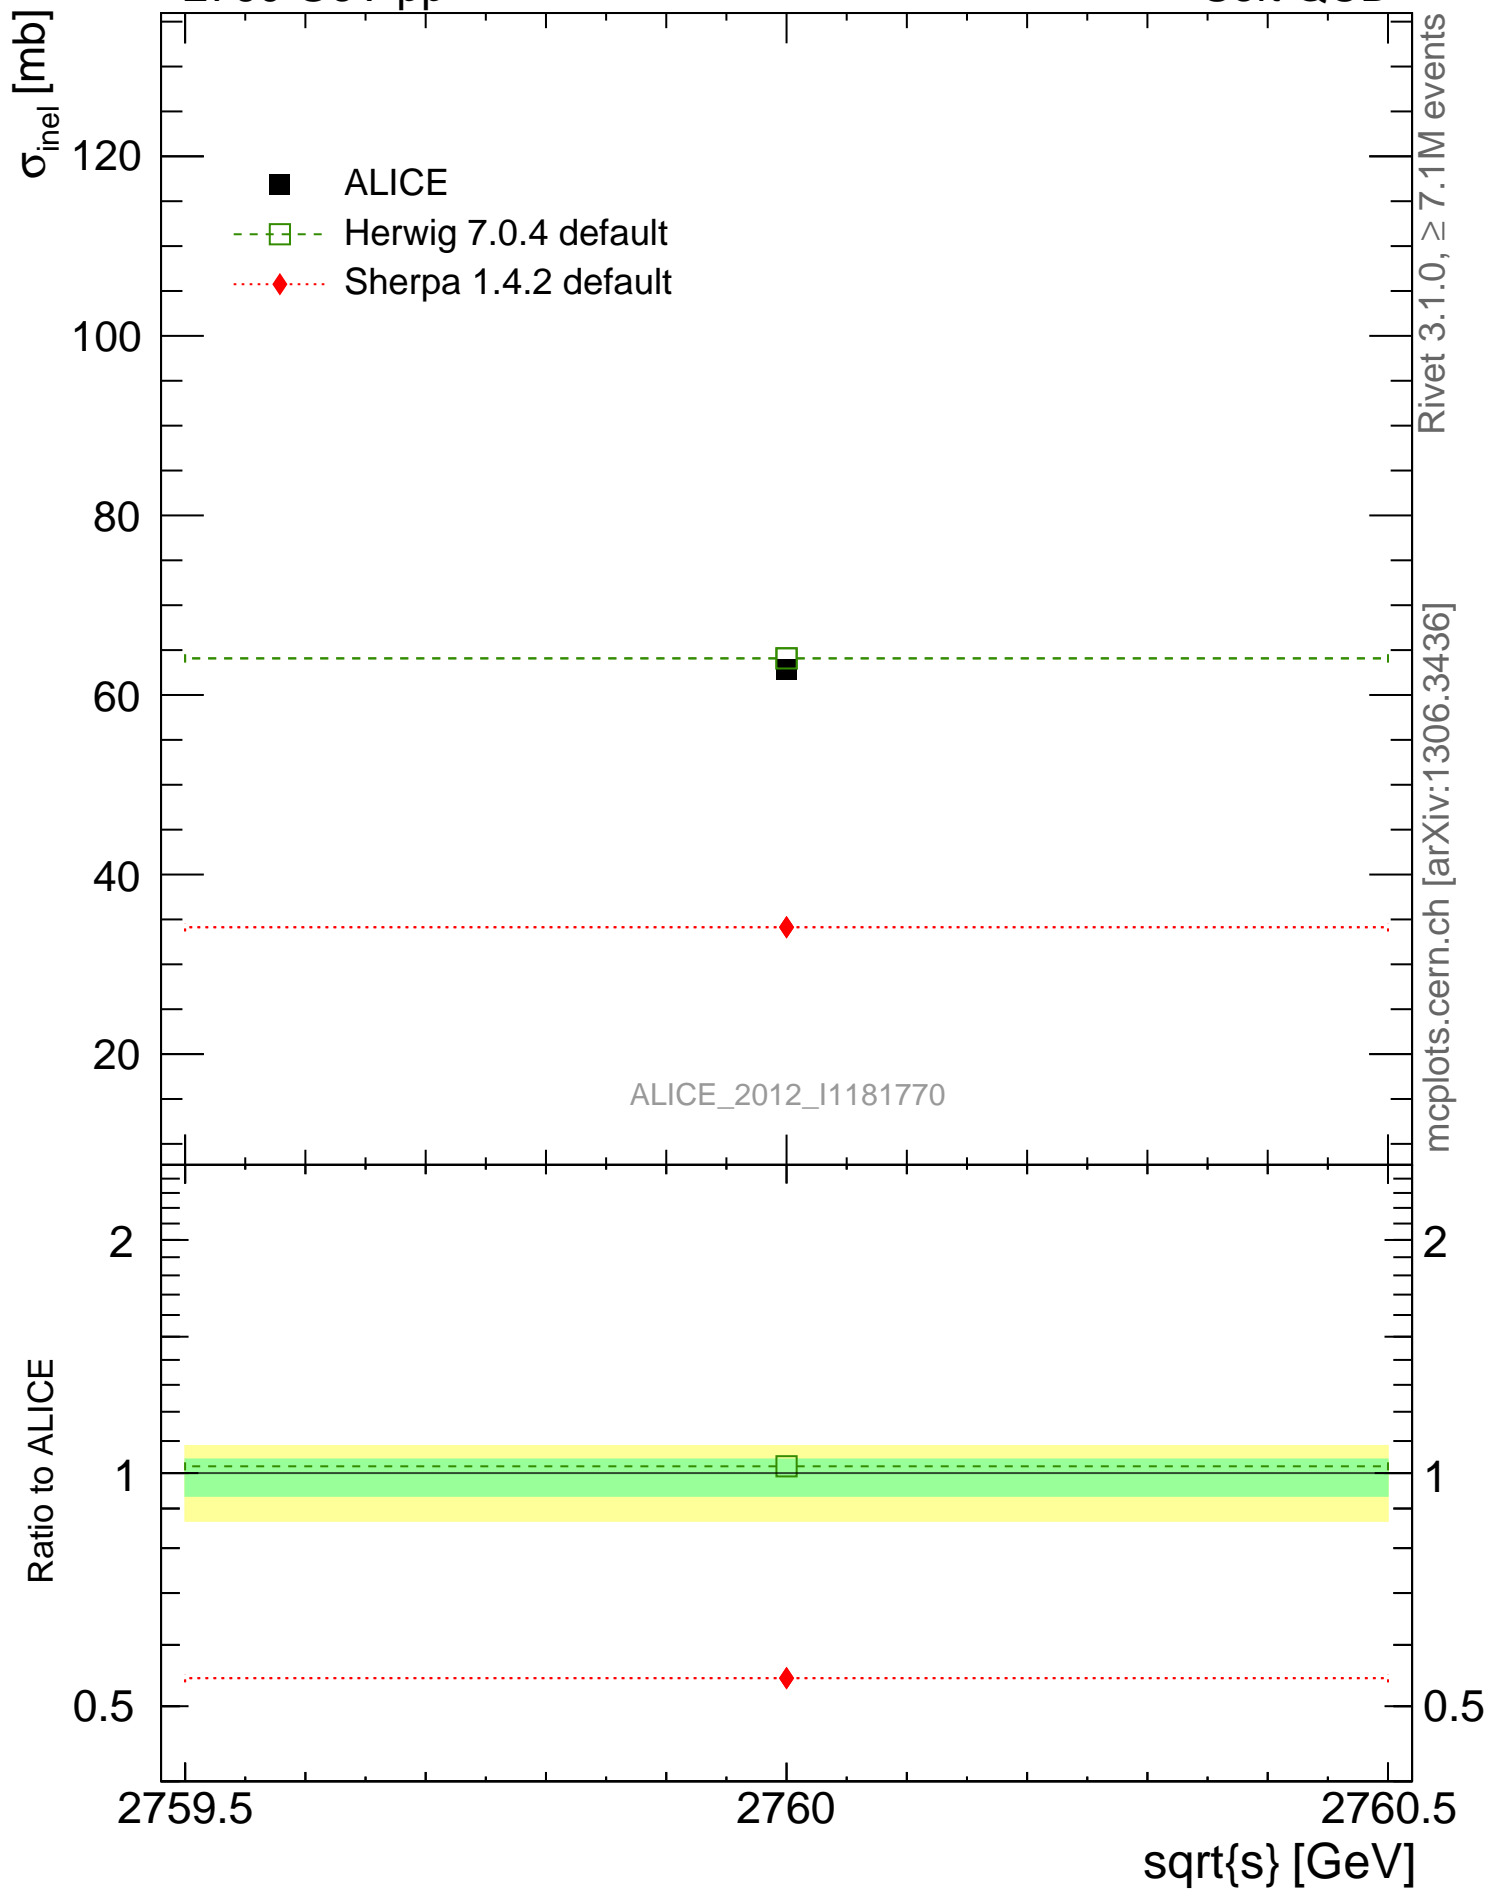

2760 GeV pp

Soft QCD

Rivet 3.1.0, ≥ 7.1 M events

mcplots.cern.ch [arXiv:1306.3436]

ALICE_2012_I1181770

2

1

0.5

\sqrt{s} [GeV]