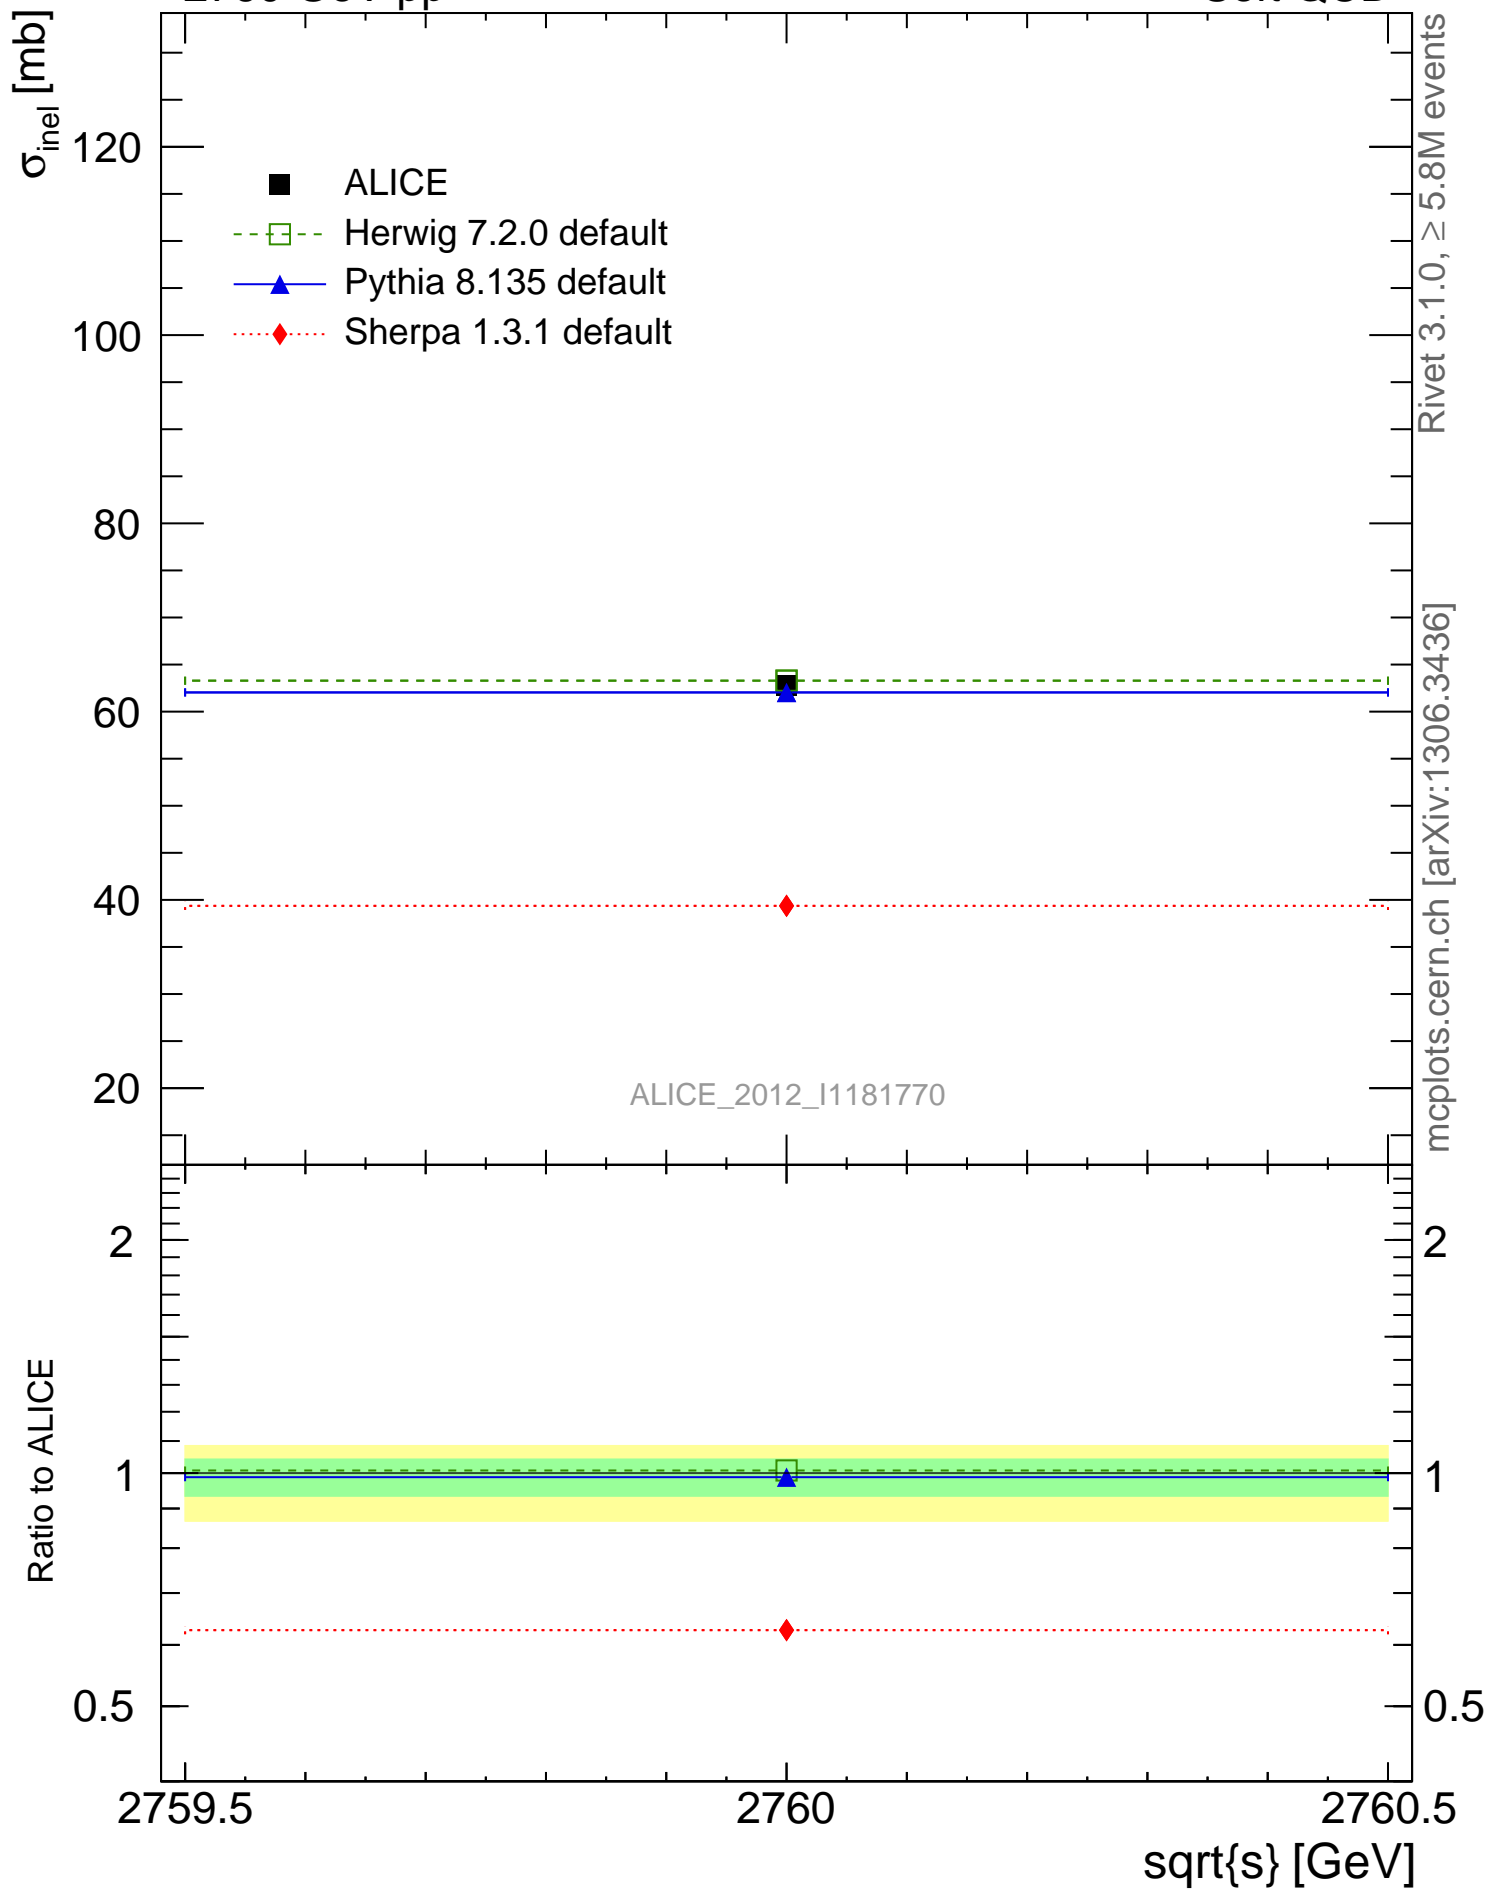

2760 GeV pp

Soft QCD

ALICE\_2012\_I1181770

Rivet 3.1.0,  $\geq 5.8\text{M}$  events  
mcplots.cern.ch [arXiv:1306.3436]