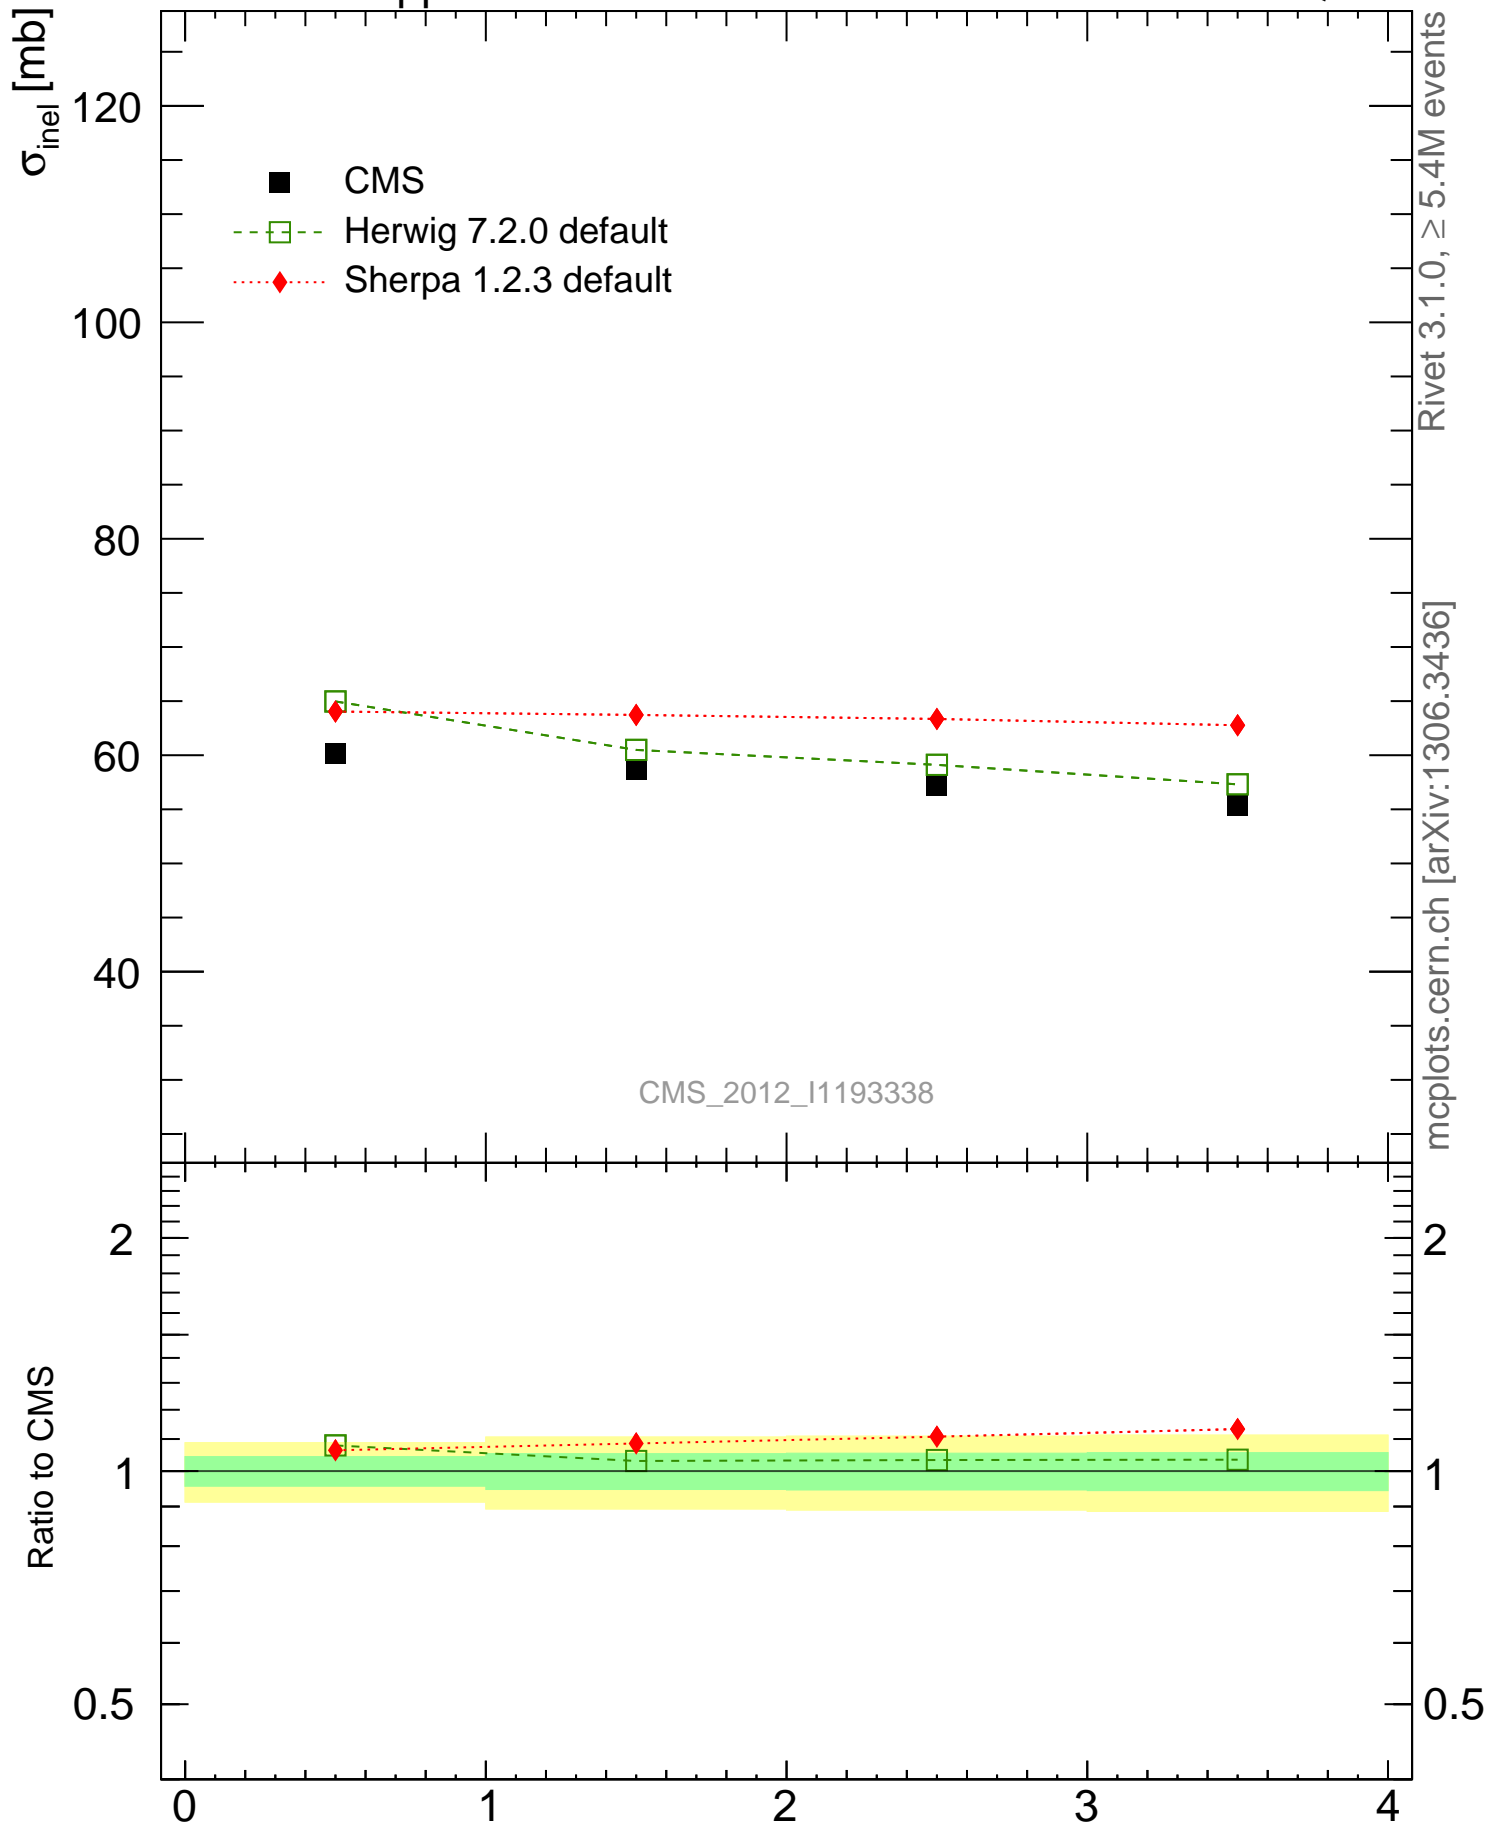

7000 GeV pp

Soft QCD

CMS_2012_I1193338

Rivet 3.1.0, $\geq 5.4\text{M}$ events
mcplots.cern.ch [arXiv:1306.3436]