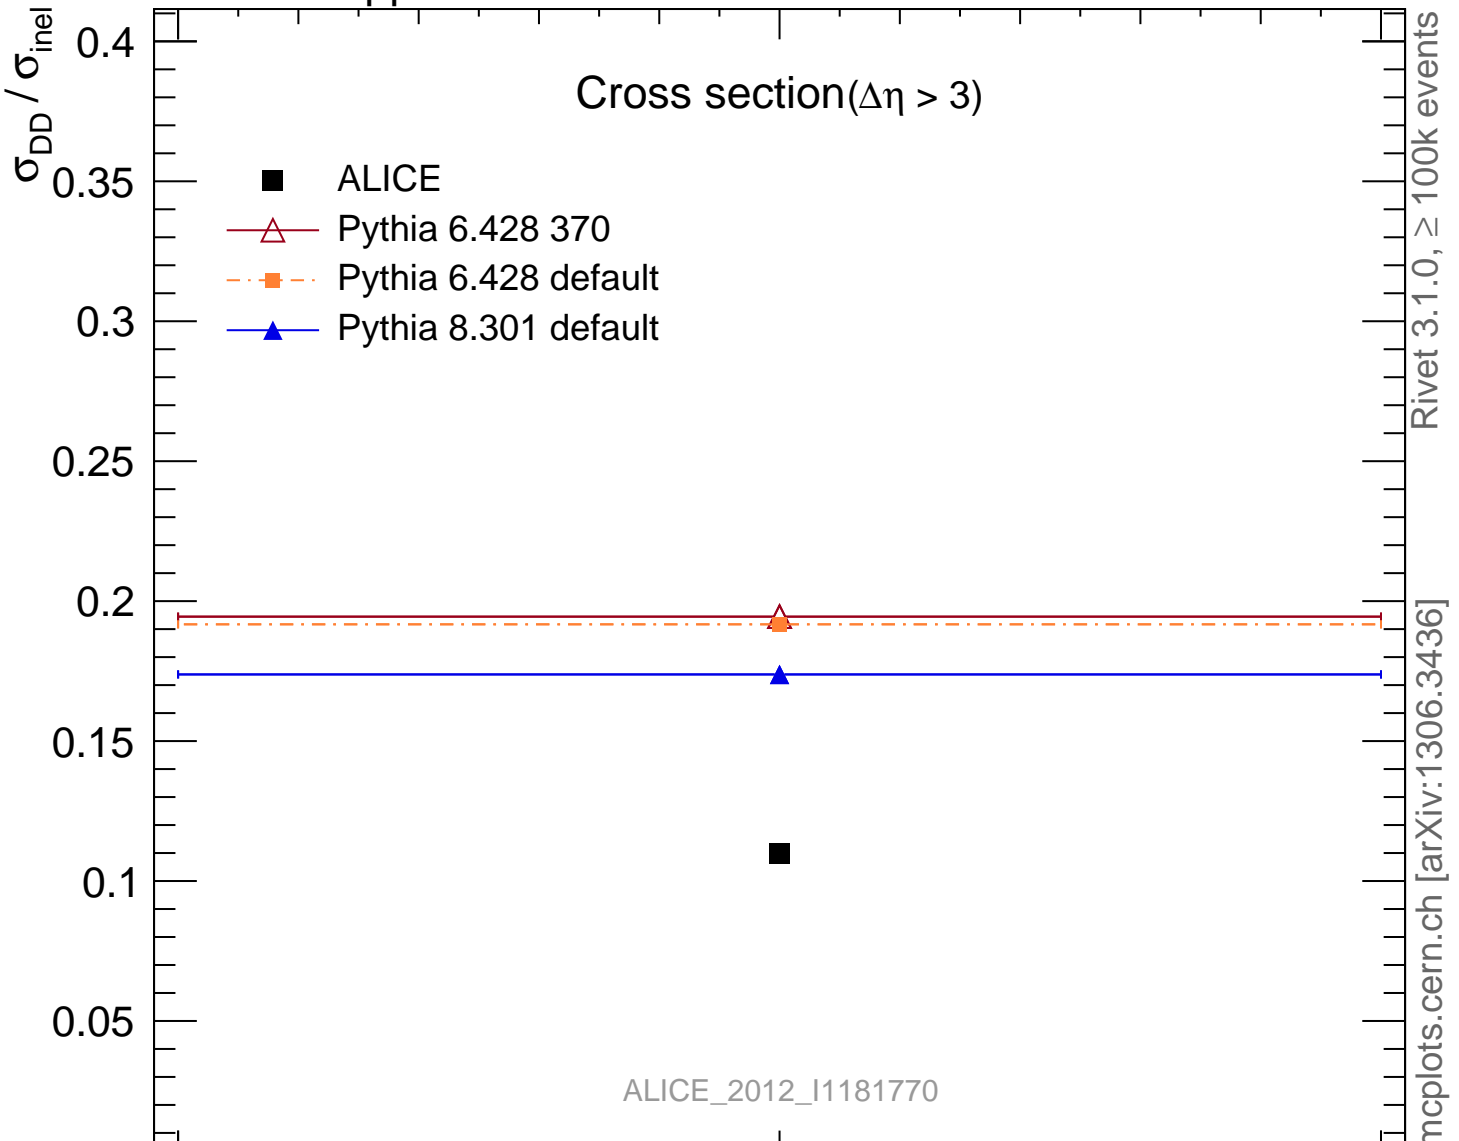

Cross section ( $\Delta\eta > 3$ )

- ALICE
- △— Pythia 6.428 370
- - -■- - - Pythia 6.428 default
- ▲— Pythia 8.301 default

Rivet 3.1.0, ≥ 100k events  
mcplots.cern.ch [arXiv:1306.3436]