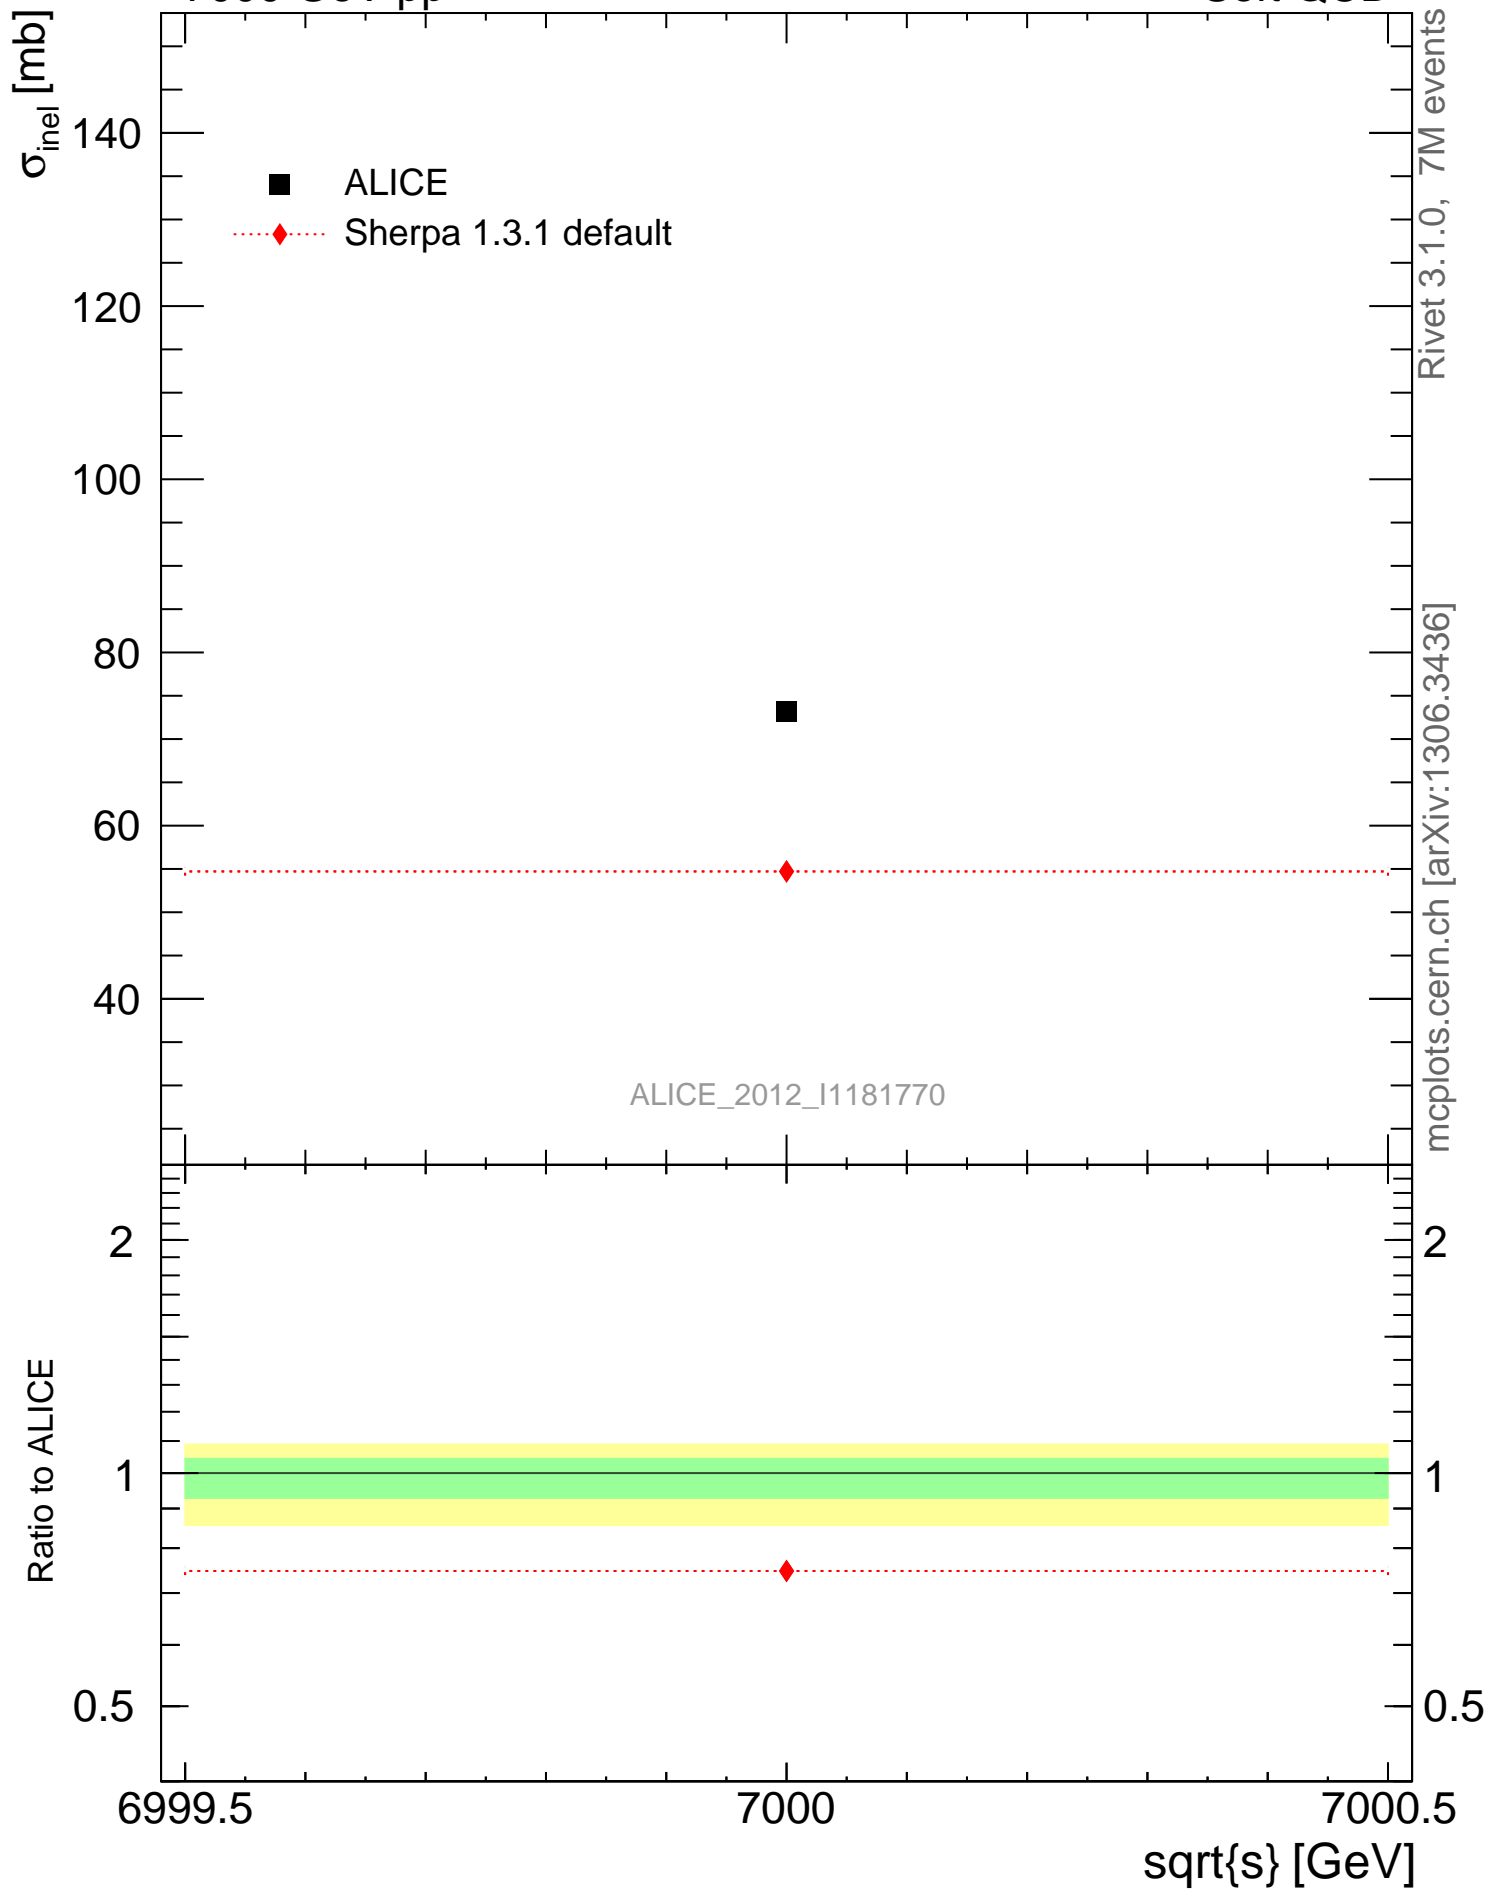

7000 GeV pp

Soft QCD

Rivet 3.1.0, 7M events

mcplots.cern.ch [arXiv:1306.3436]

ALICE\_2012\_I1181770

2

1

0.5

$\sqrt{s}$  [GeV]