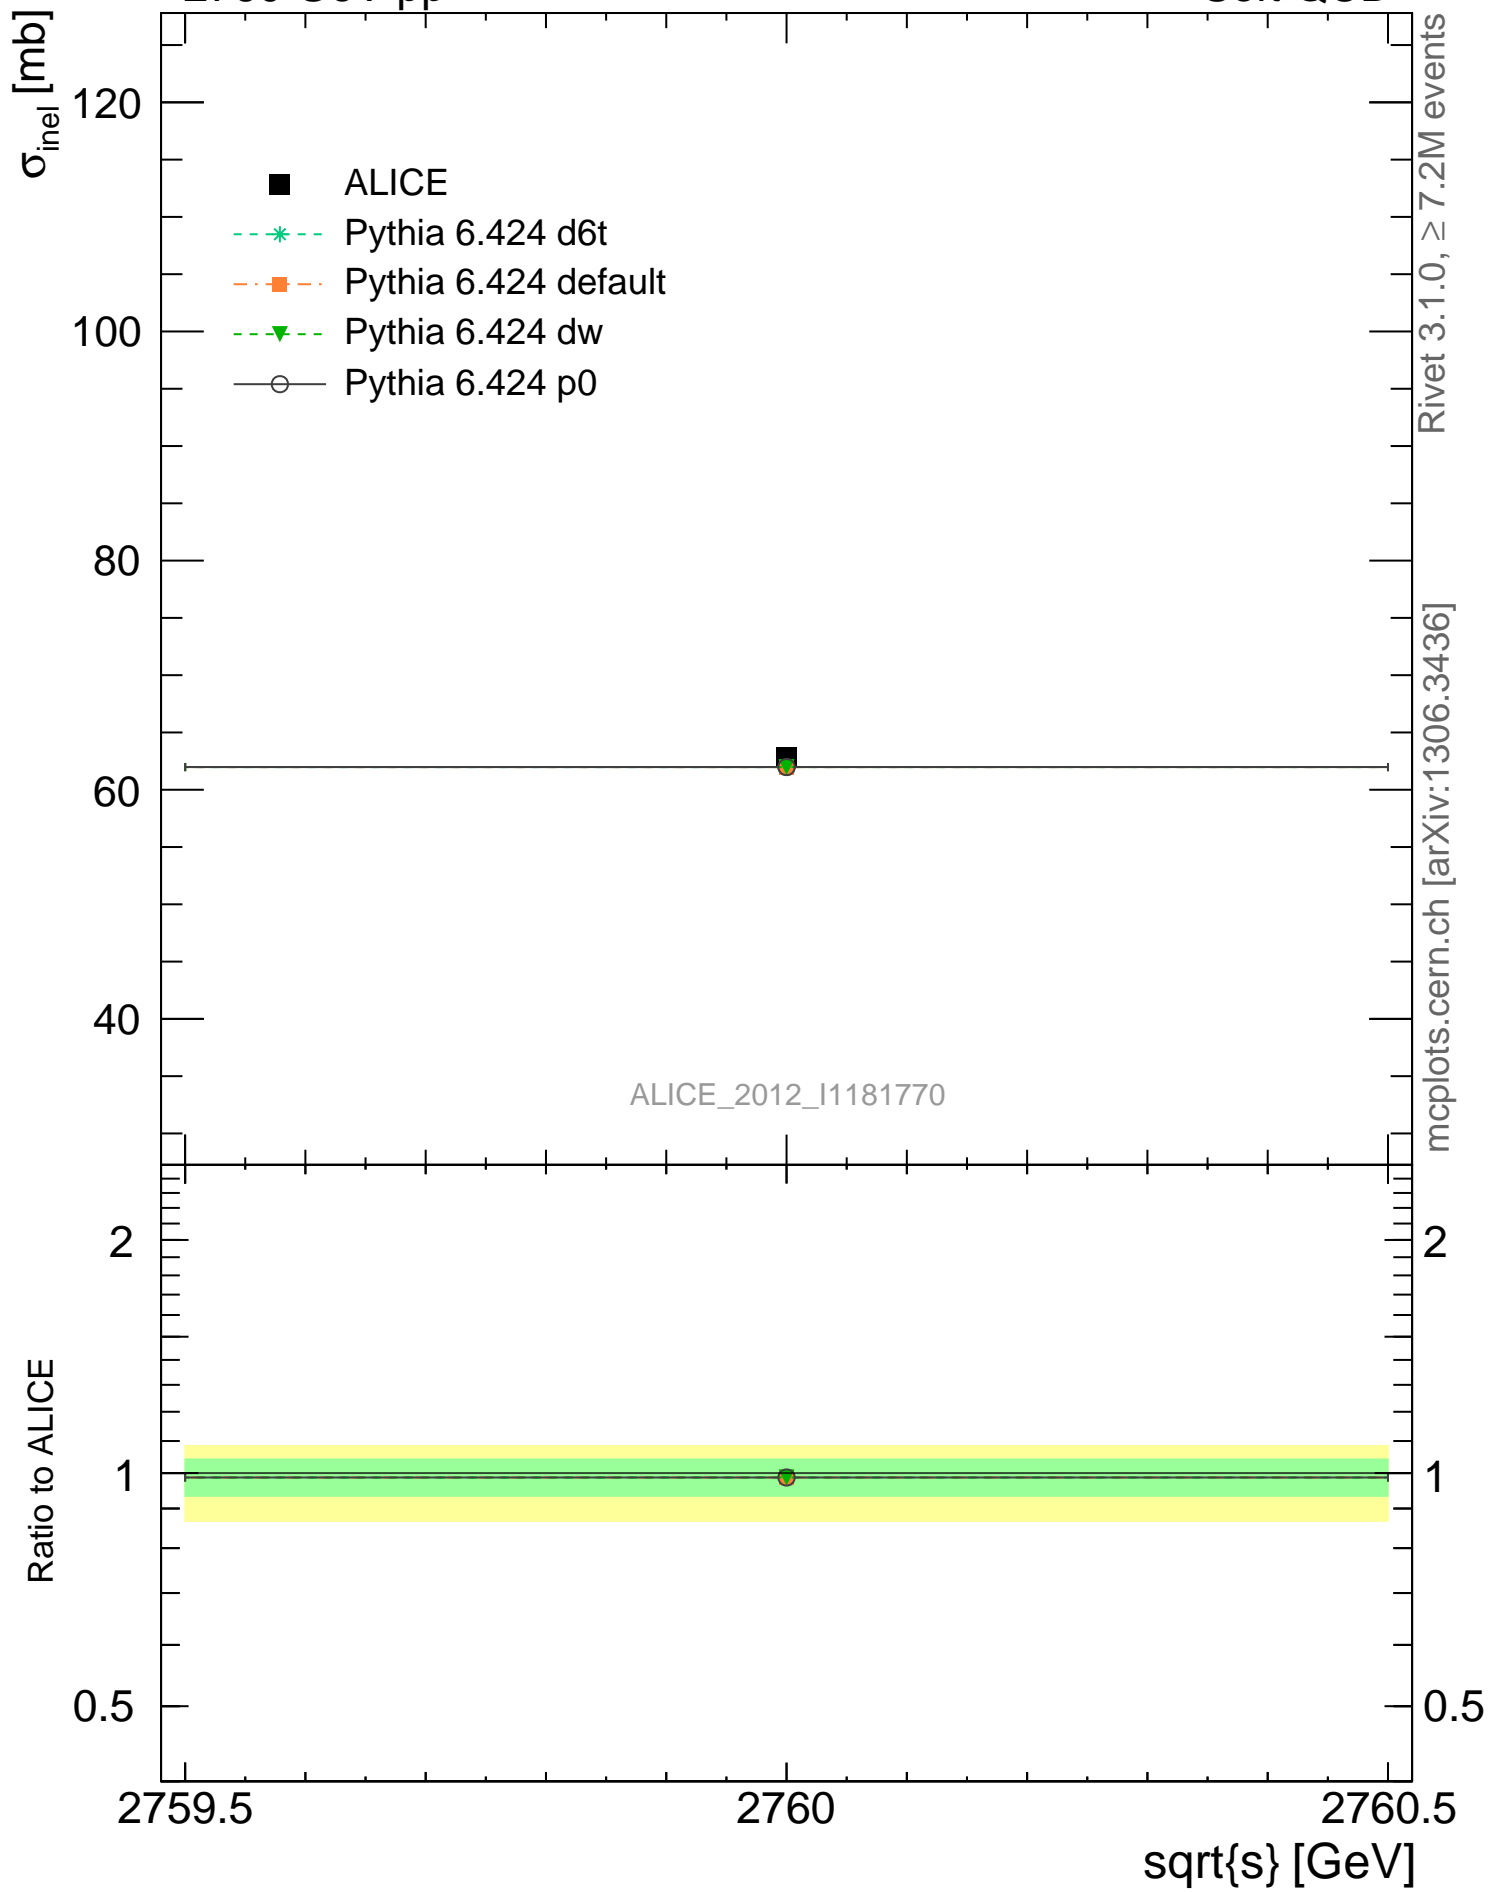

2760 GeV pp

Soft QCD

Rivet 3.1.0,  $\geq 7.2$ M events

mcplots.cern.ch [arXiv:1306.3436]

ALICE\_2012\_I1181770