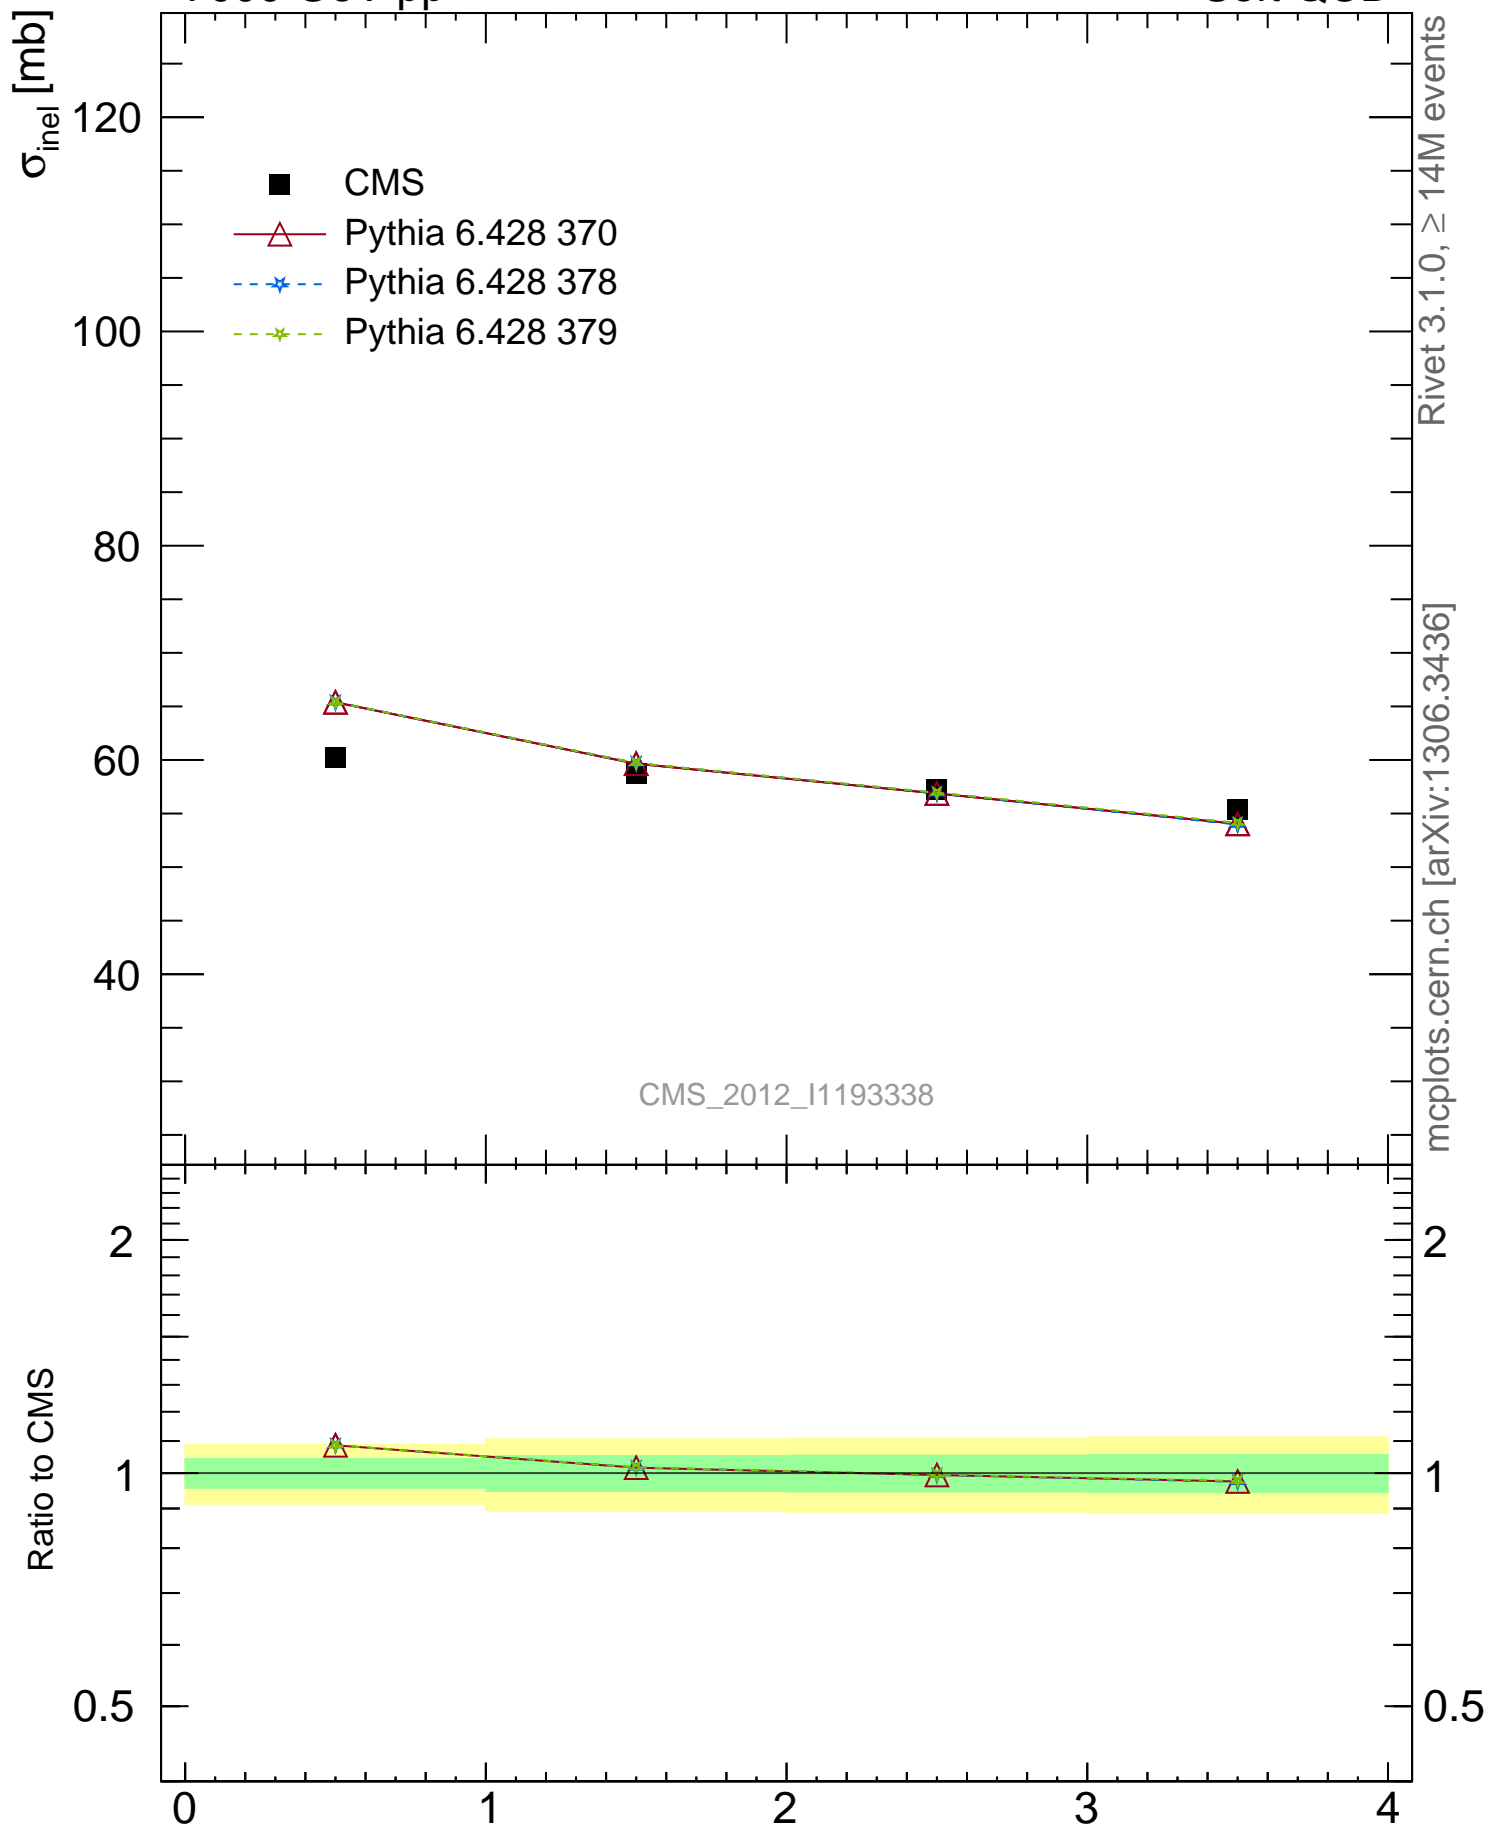

7000 GeV pp

Soft QCD

Rivet 3.1.0, $\geq 14\text{M}$ events

mcplots.cern.ch [arXiv:1306.3436]

CMS_2012_I1193338