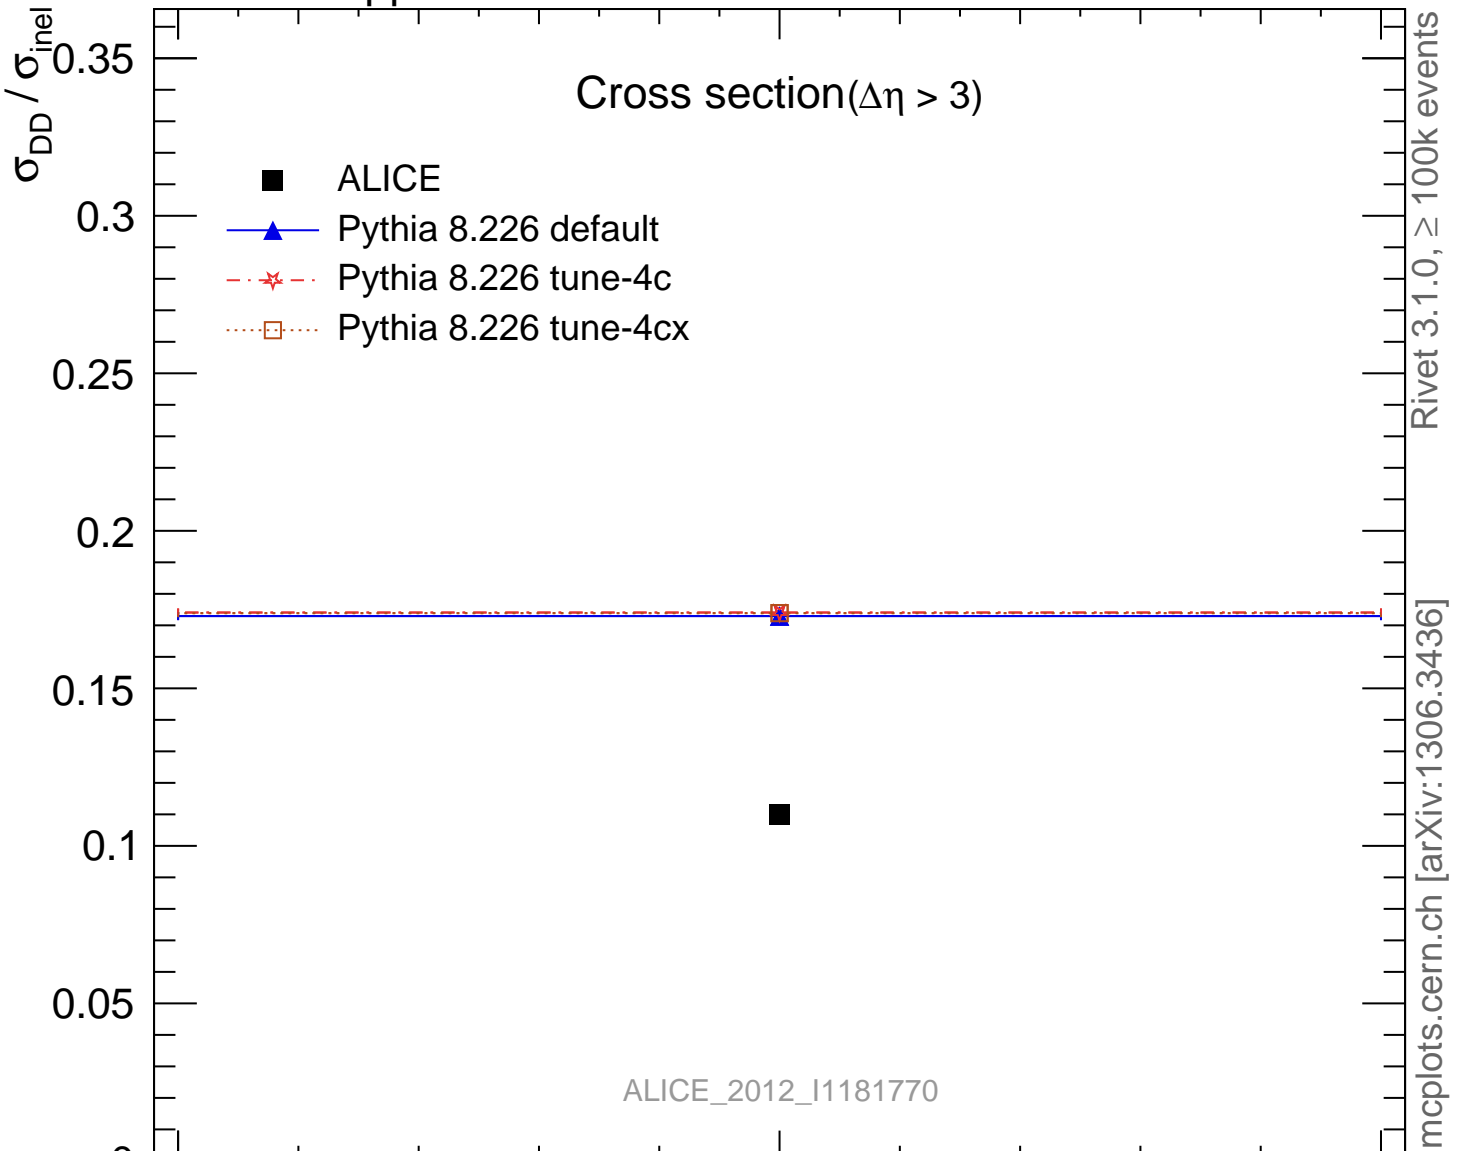

Cross section ($\Delta\eta > 3$)

- ALICE
- ▲ Pythia 8.226 default
- ★ Pythia 8.226 tune-4c
- Pythia 8.226 tune-4cx

Rivet 3.1.0, ≥ 100k events
mcplots.cern.ch [arXiv:1306.3436]