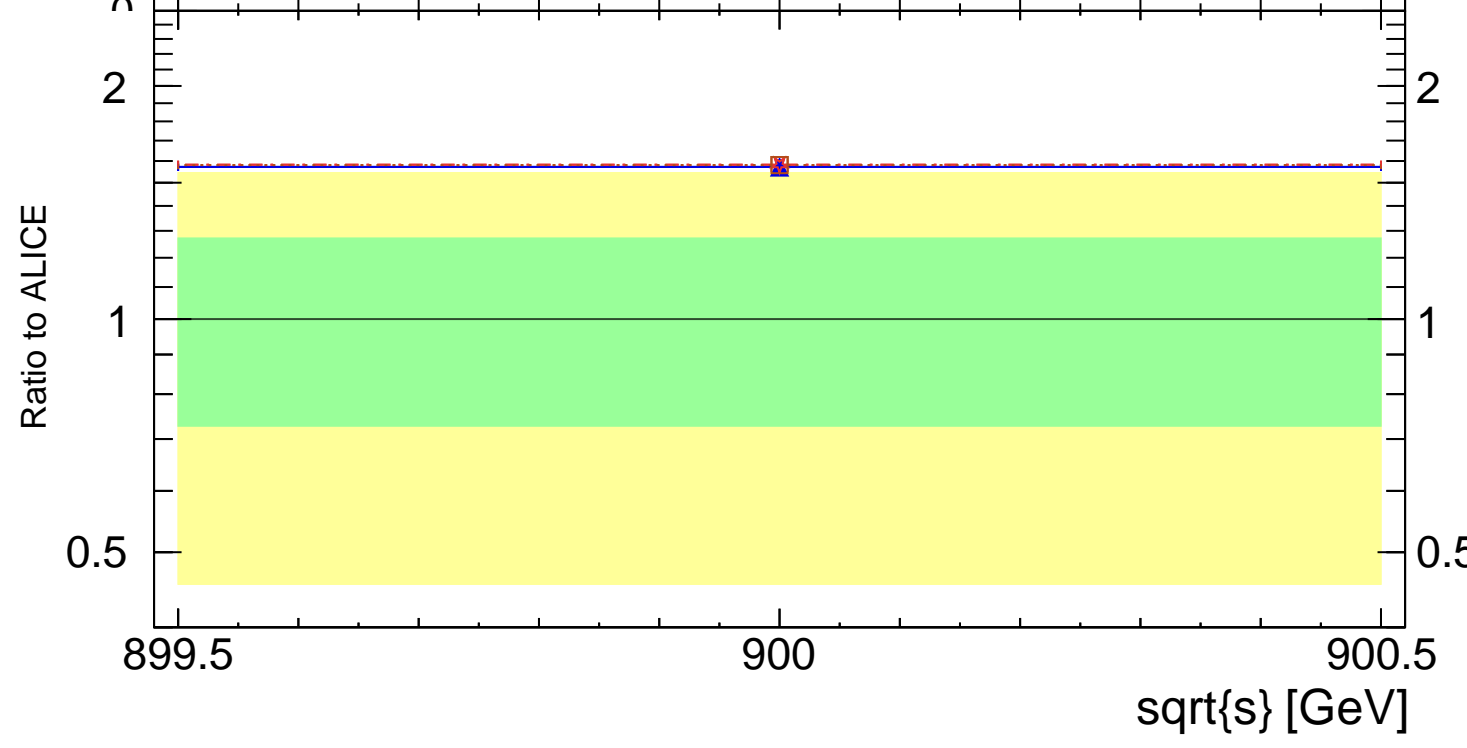

Cross section ($\Delta\eta > 3$)

- ALICE
- ▲ Pythia 8.226 default
- ★ Pythia 8.226 tune-4c
- Pythia 8.226 tune-4cx

Rivet 3.1.0, ≥ 100k events
mcplots.cern.ch [arXiv:1306.3436]