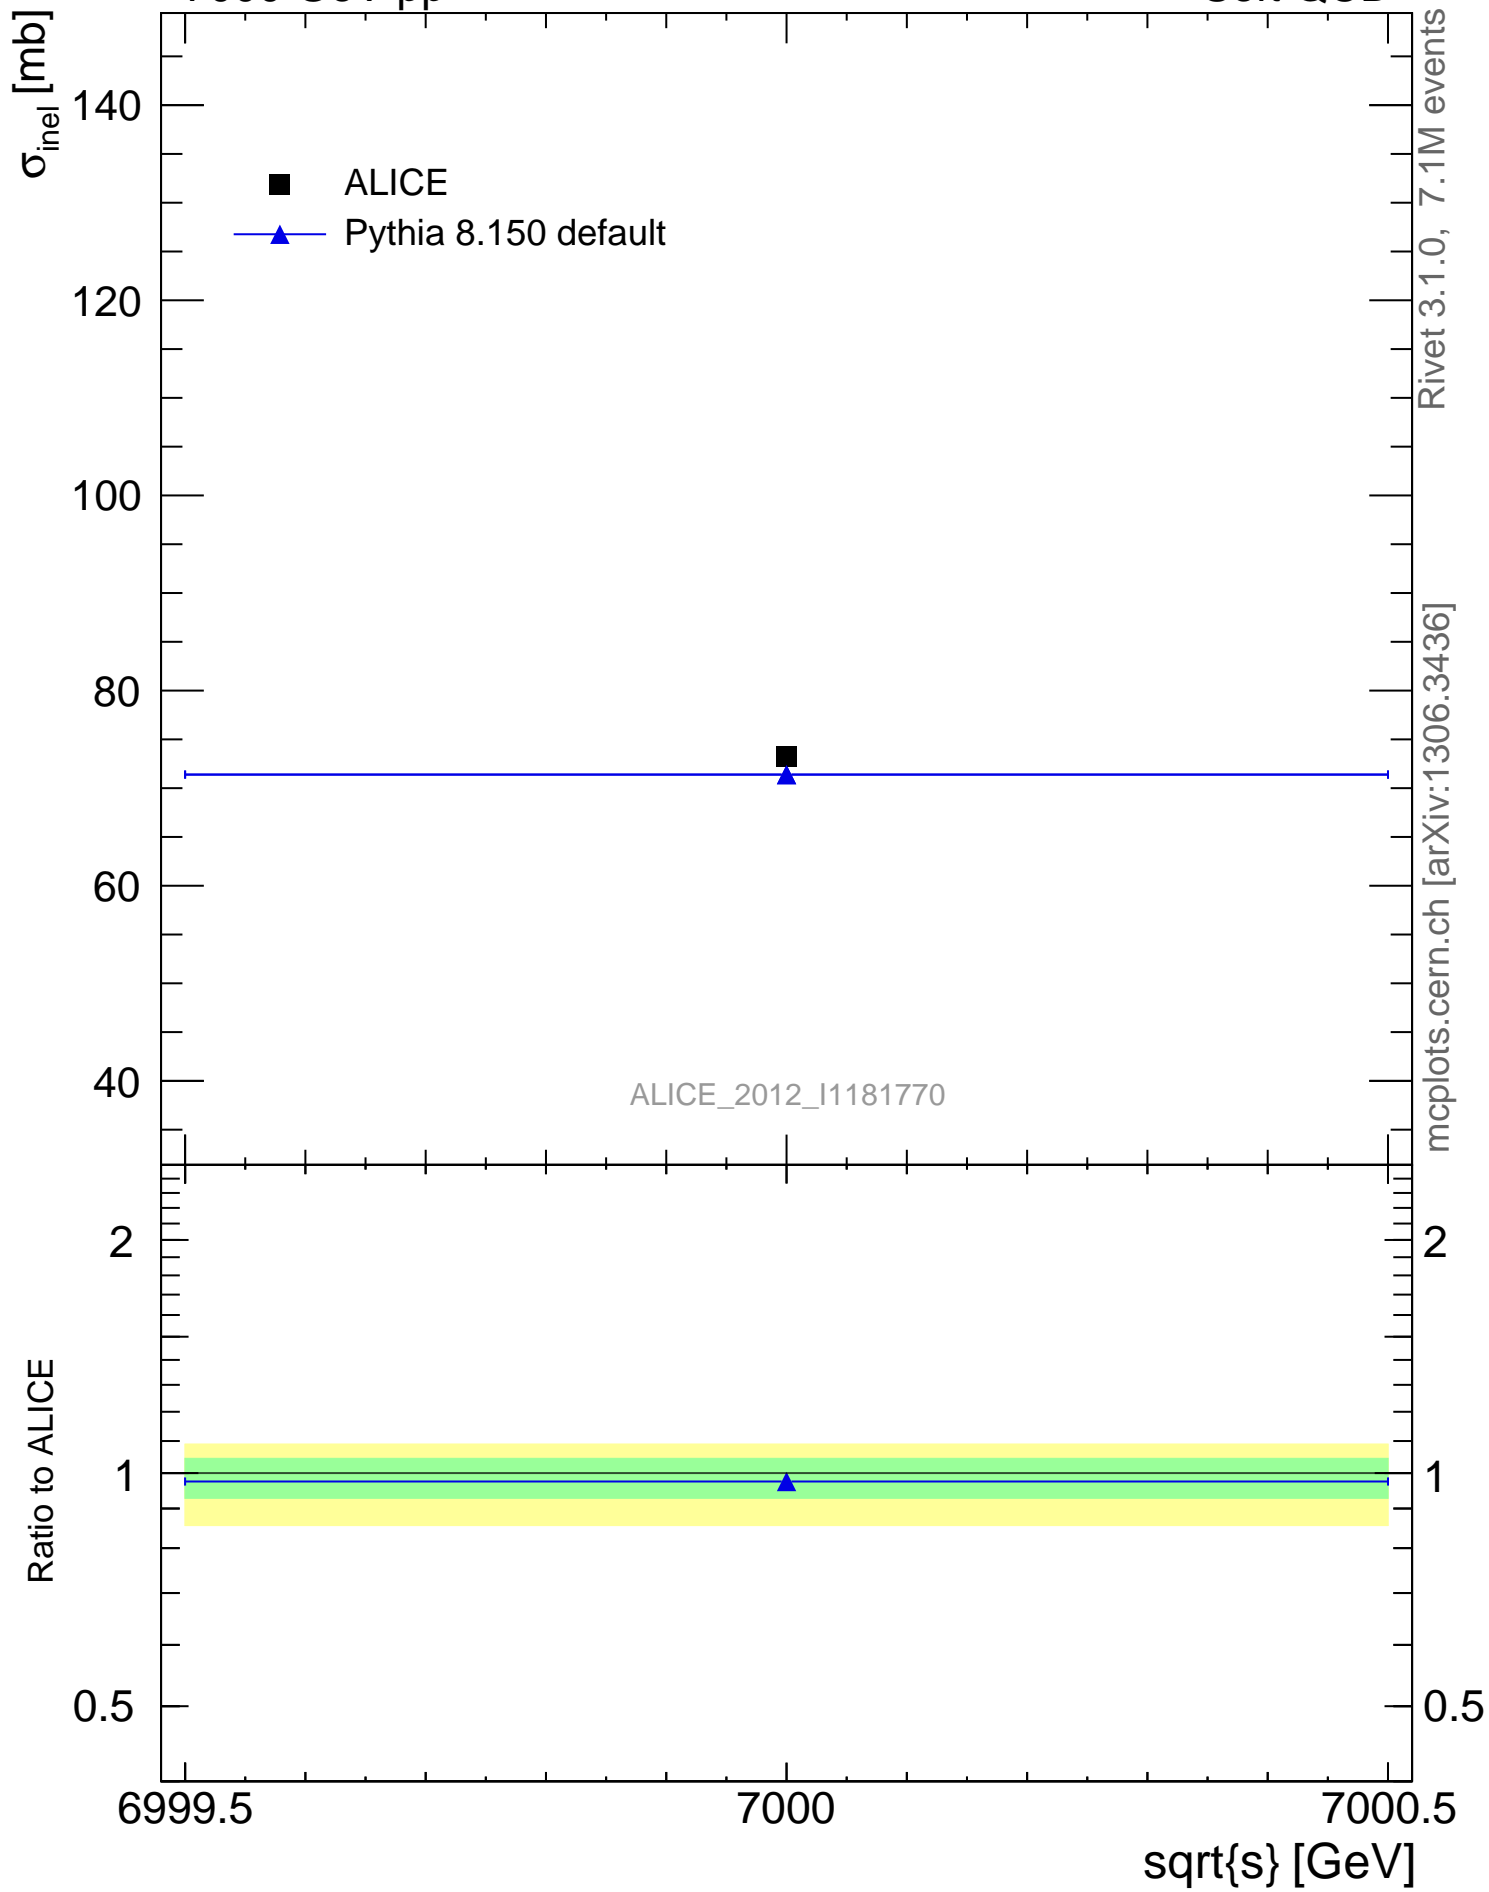

7000 GeV pp

Soft QCD

Rivet 3.1.0, 7.1M events

mcplots.cern.ch [arXiv:1306.3436]

ALICE\_2012\_I1181770

2

1

0.5

$\sqrt{s}$  [GeV]