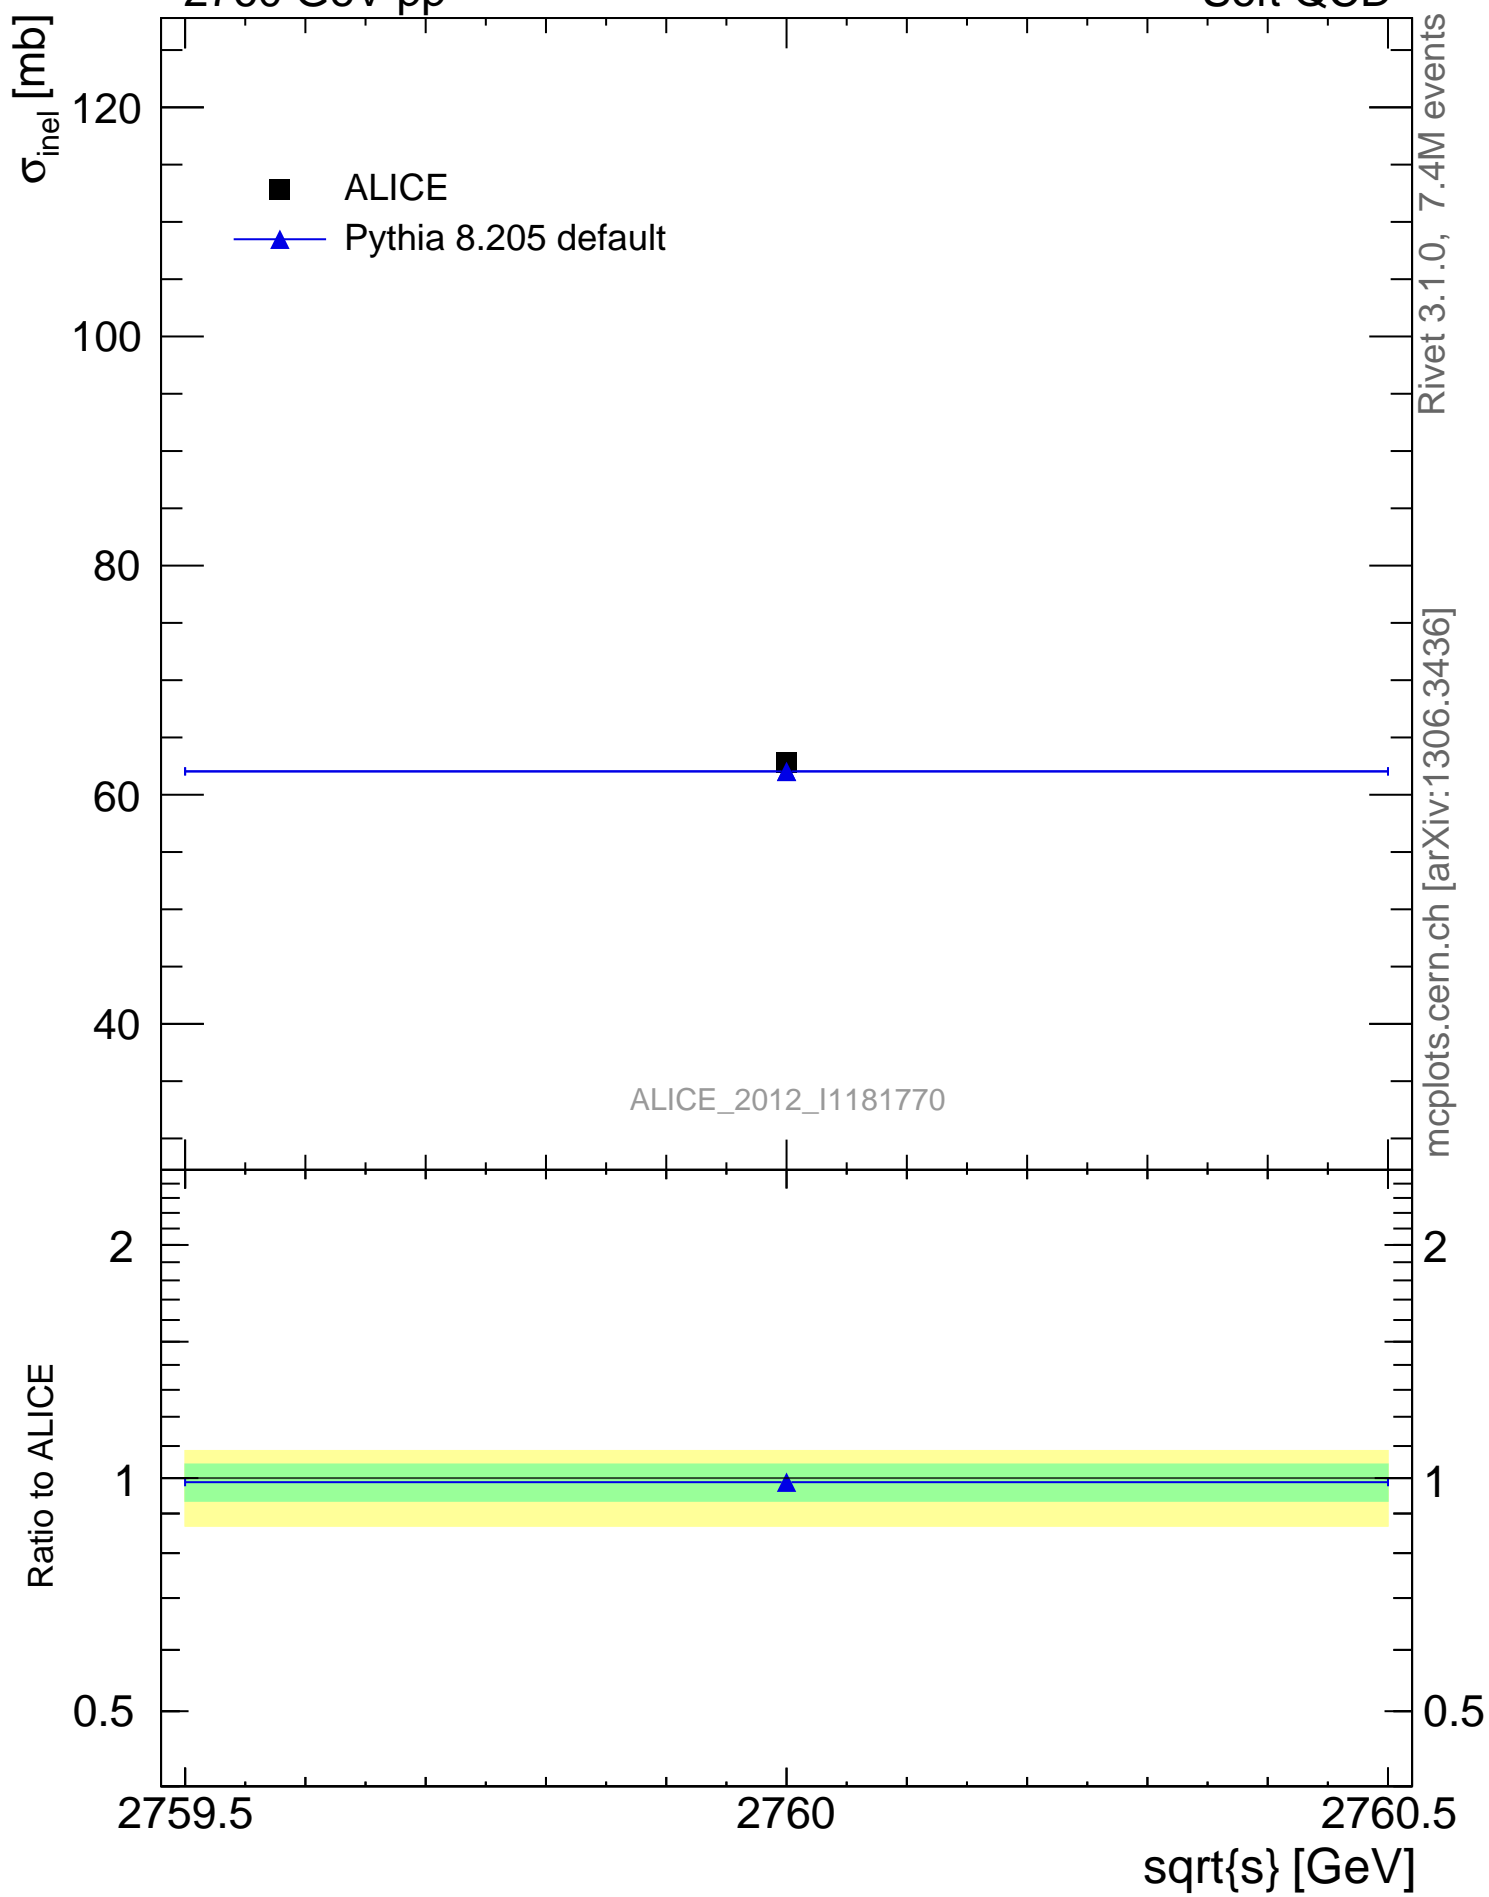

2760 GeV pp

Soft QCD

■ ALICE  
▲ Pythia 8.205 default

ALICE\_2012\_I1181770

Rivet 3.1.0, 7.4M events  
mcplots.cern.ch [arXiv:1306.3436]