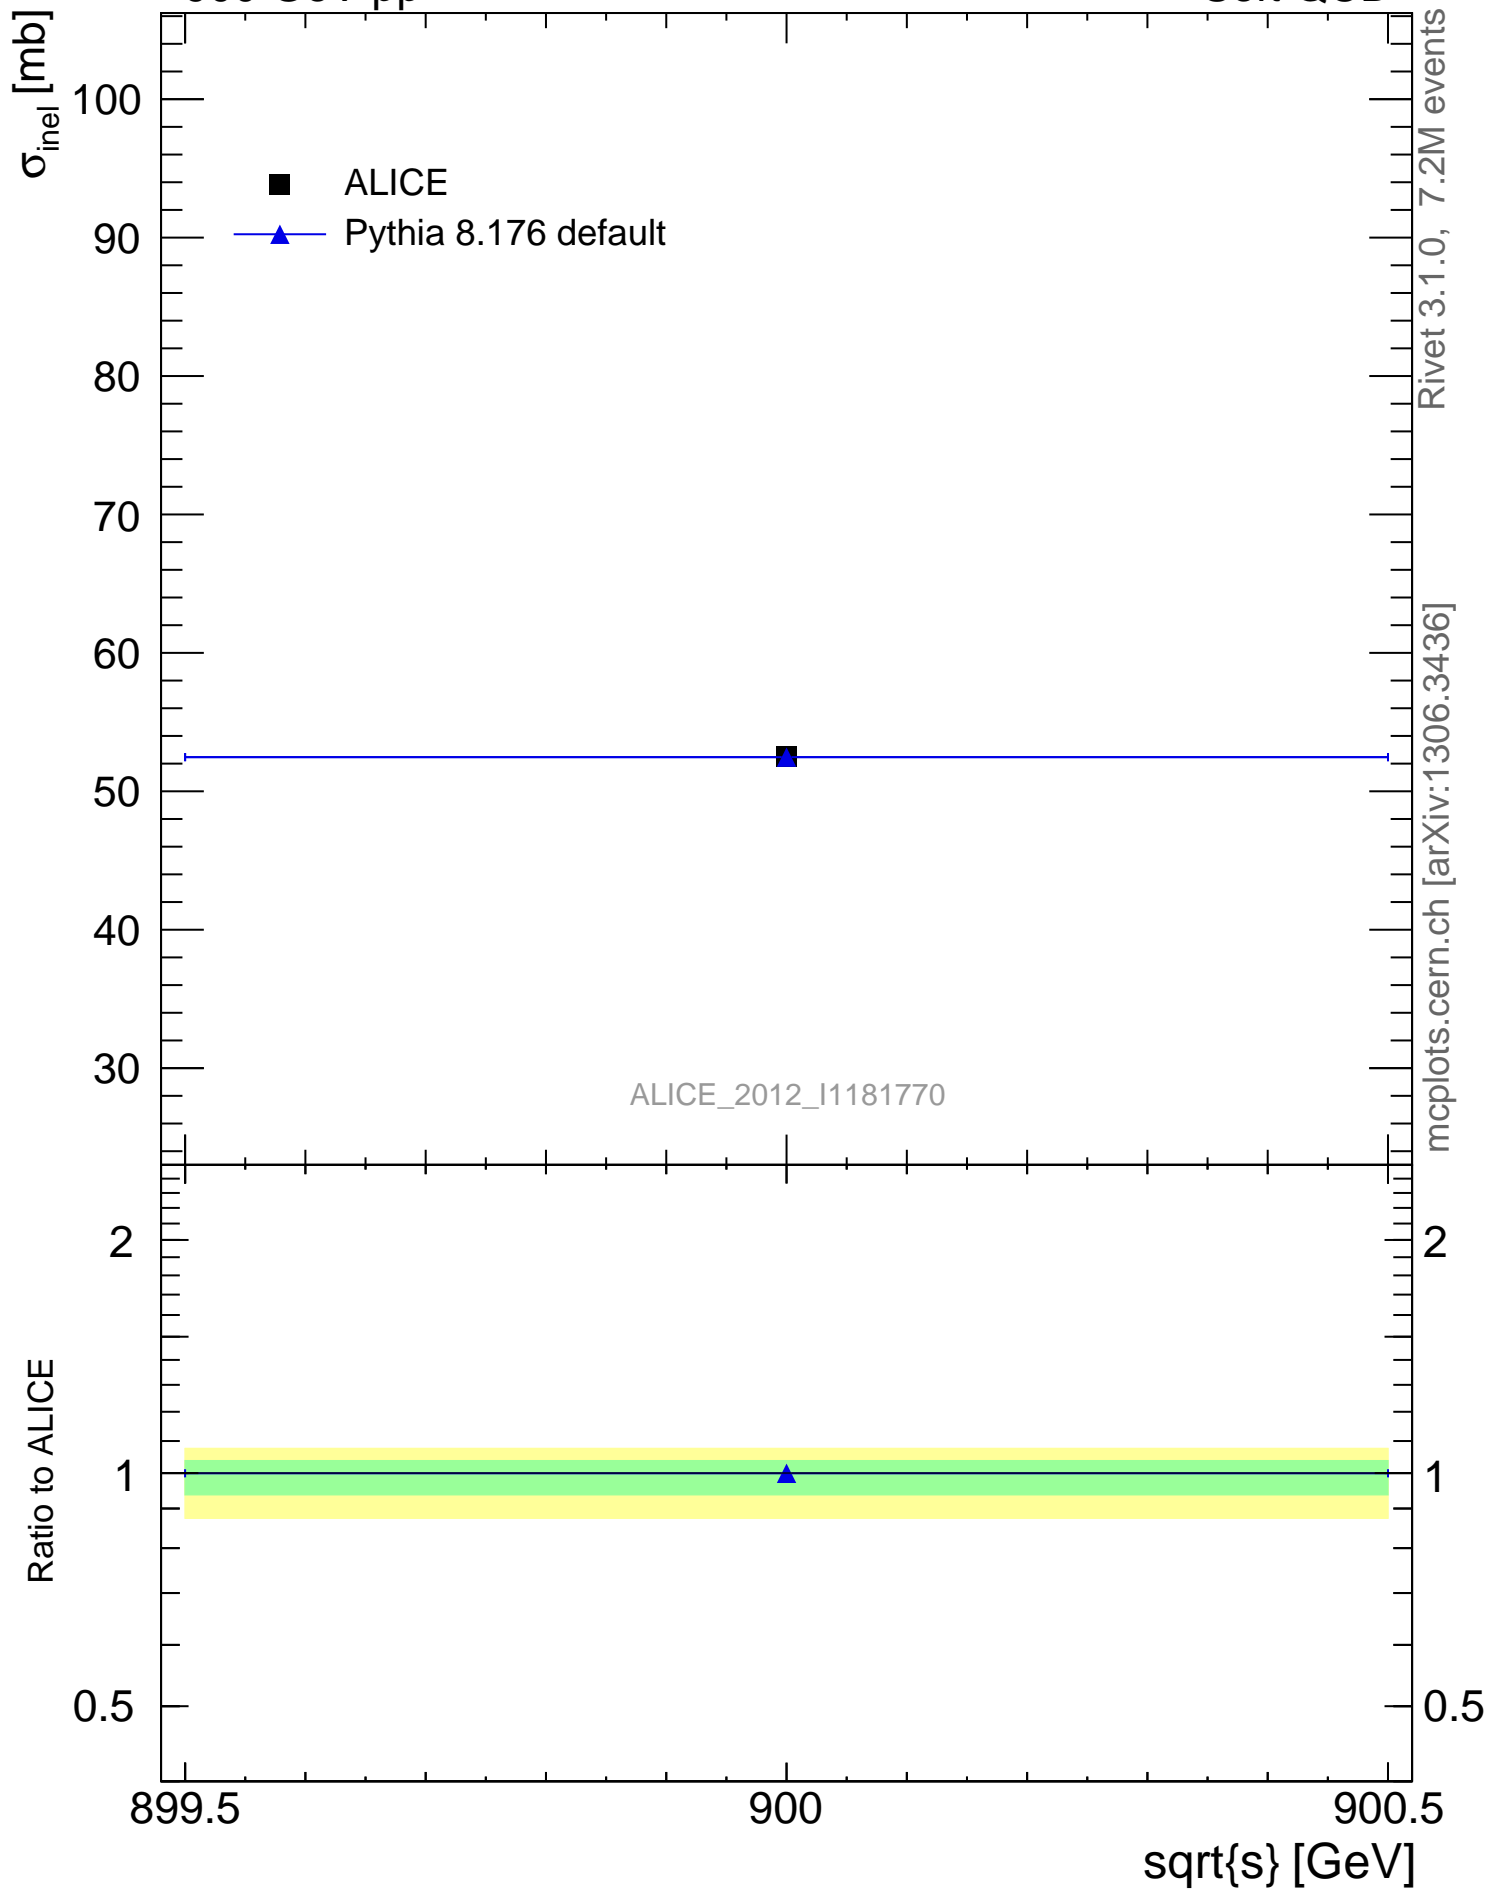

900 GeV pp

Soft QCD

Rivet 3.1.0, 7.2M events

mcplots.cern.ch [arXiv:1306.3436]