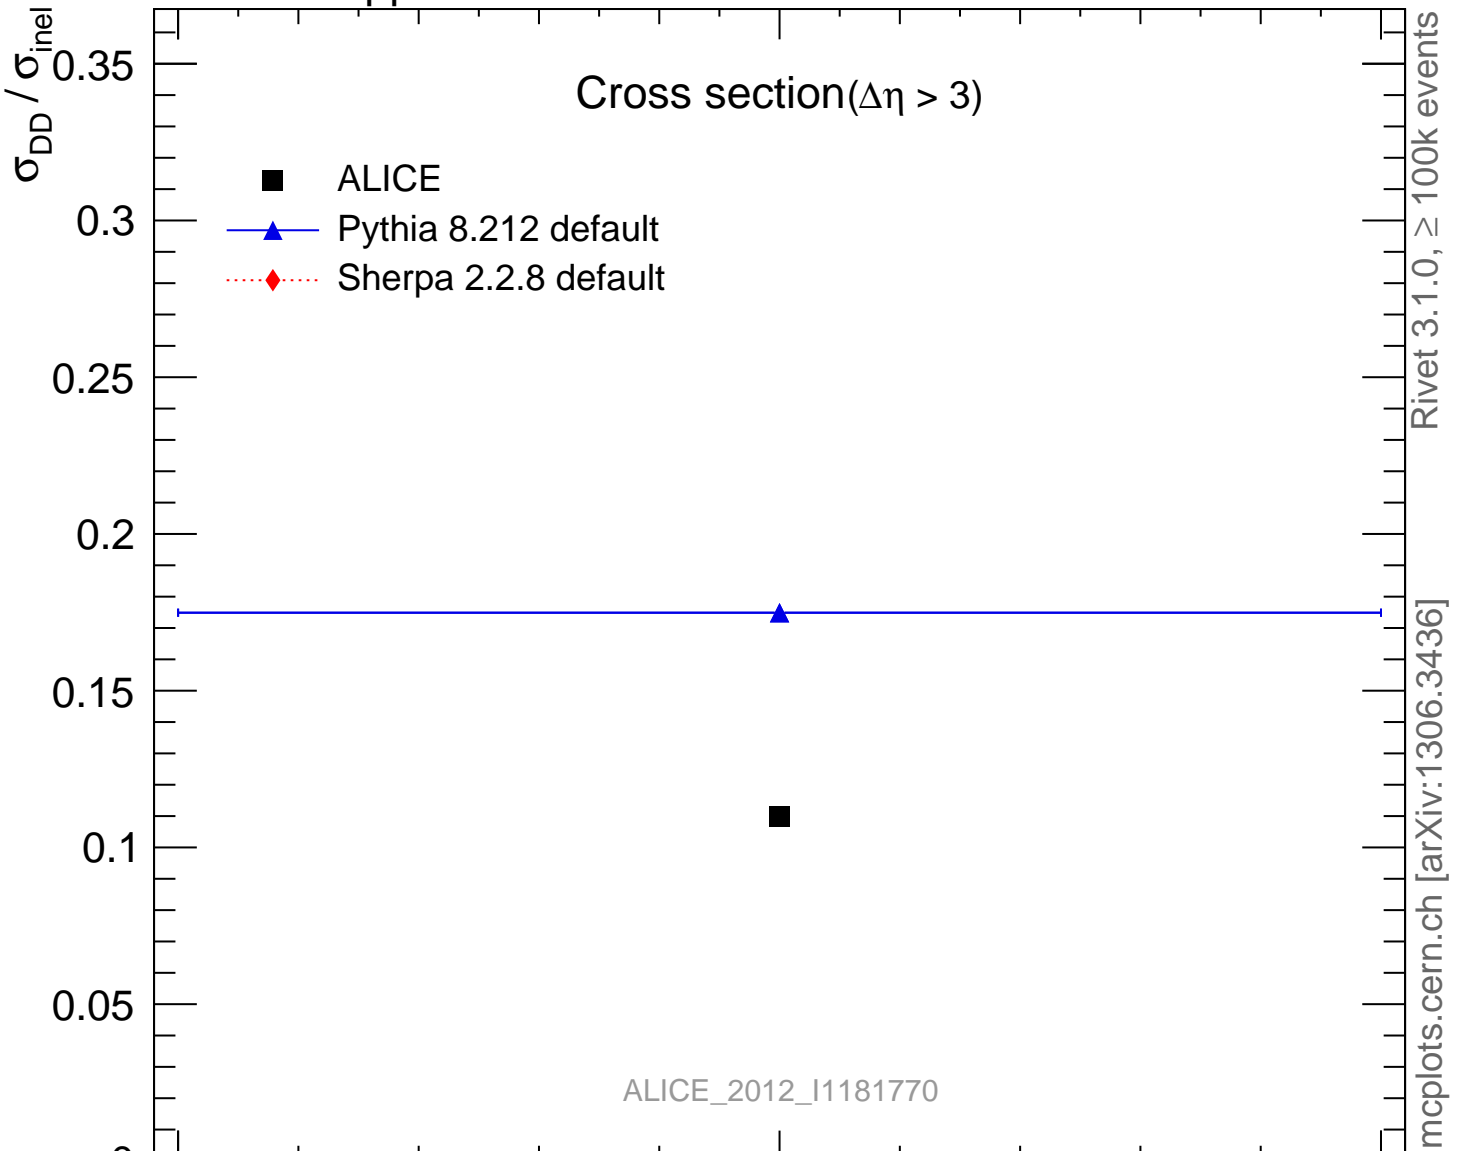

Cross section ($\Delta\eta > 3$)

- ALICE
- ▲ Pythia 8.212 default
- ◆ Sherpa 2.2.8 default

ALICE_2012_I1181770

Rivet 3.1.0, $\geq 100k$ events
mcplots.cern.ch [arXiv:1306.3436]

Ratio to ALICE