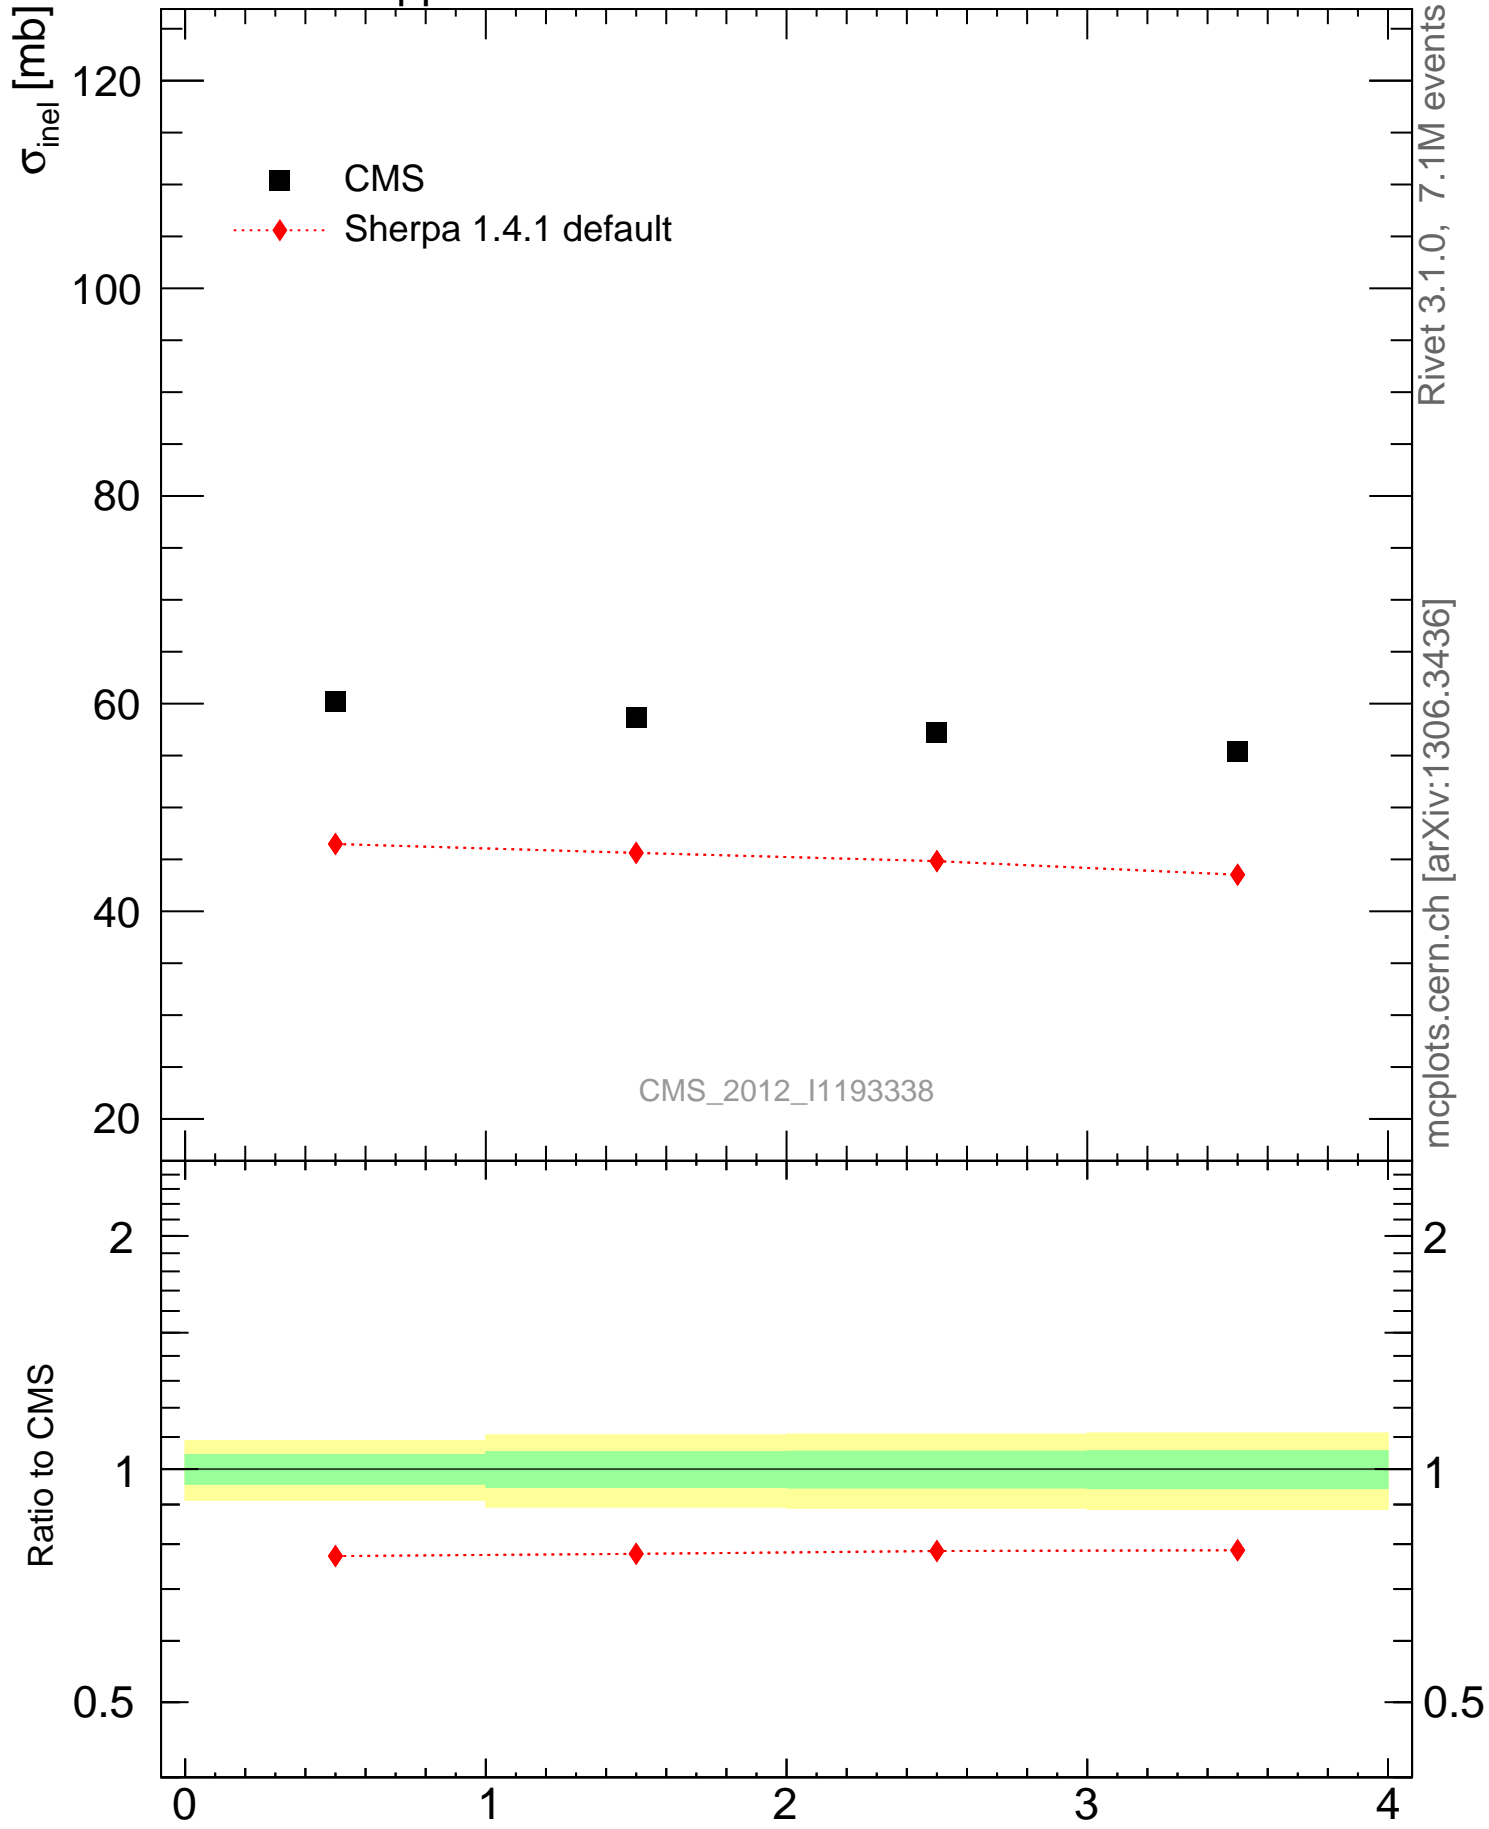

7000 GeV pp

Soft QCD

Rivet 3.1.0, 7.1M events

mcplots.cern.ch [arXiv:1306.3436]

2

1

0.5