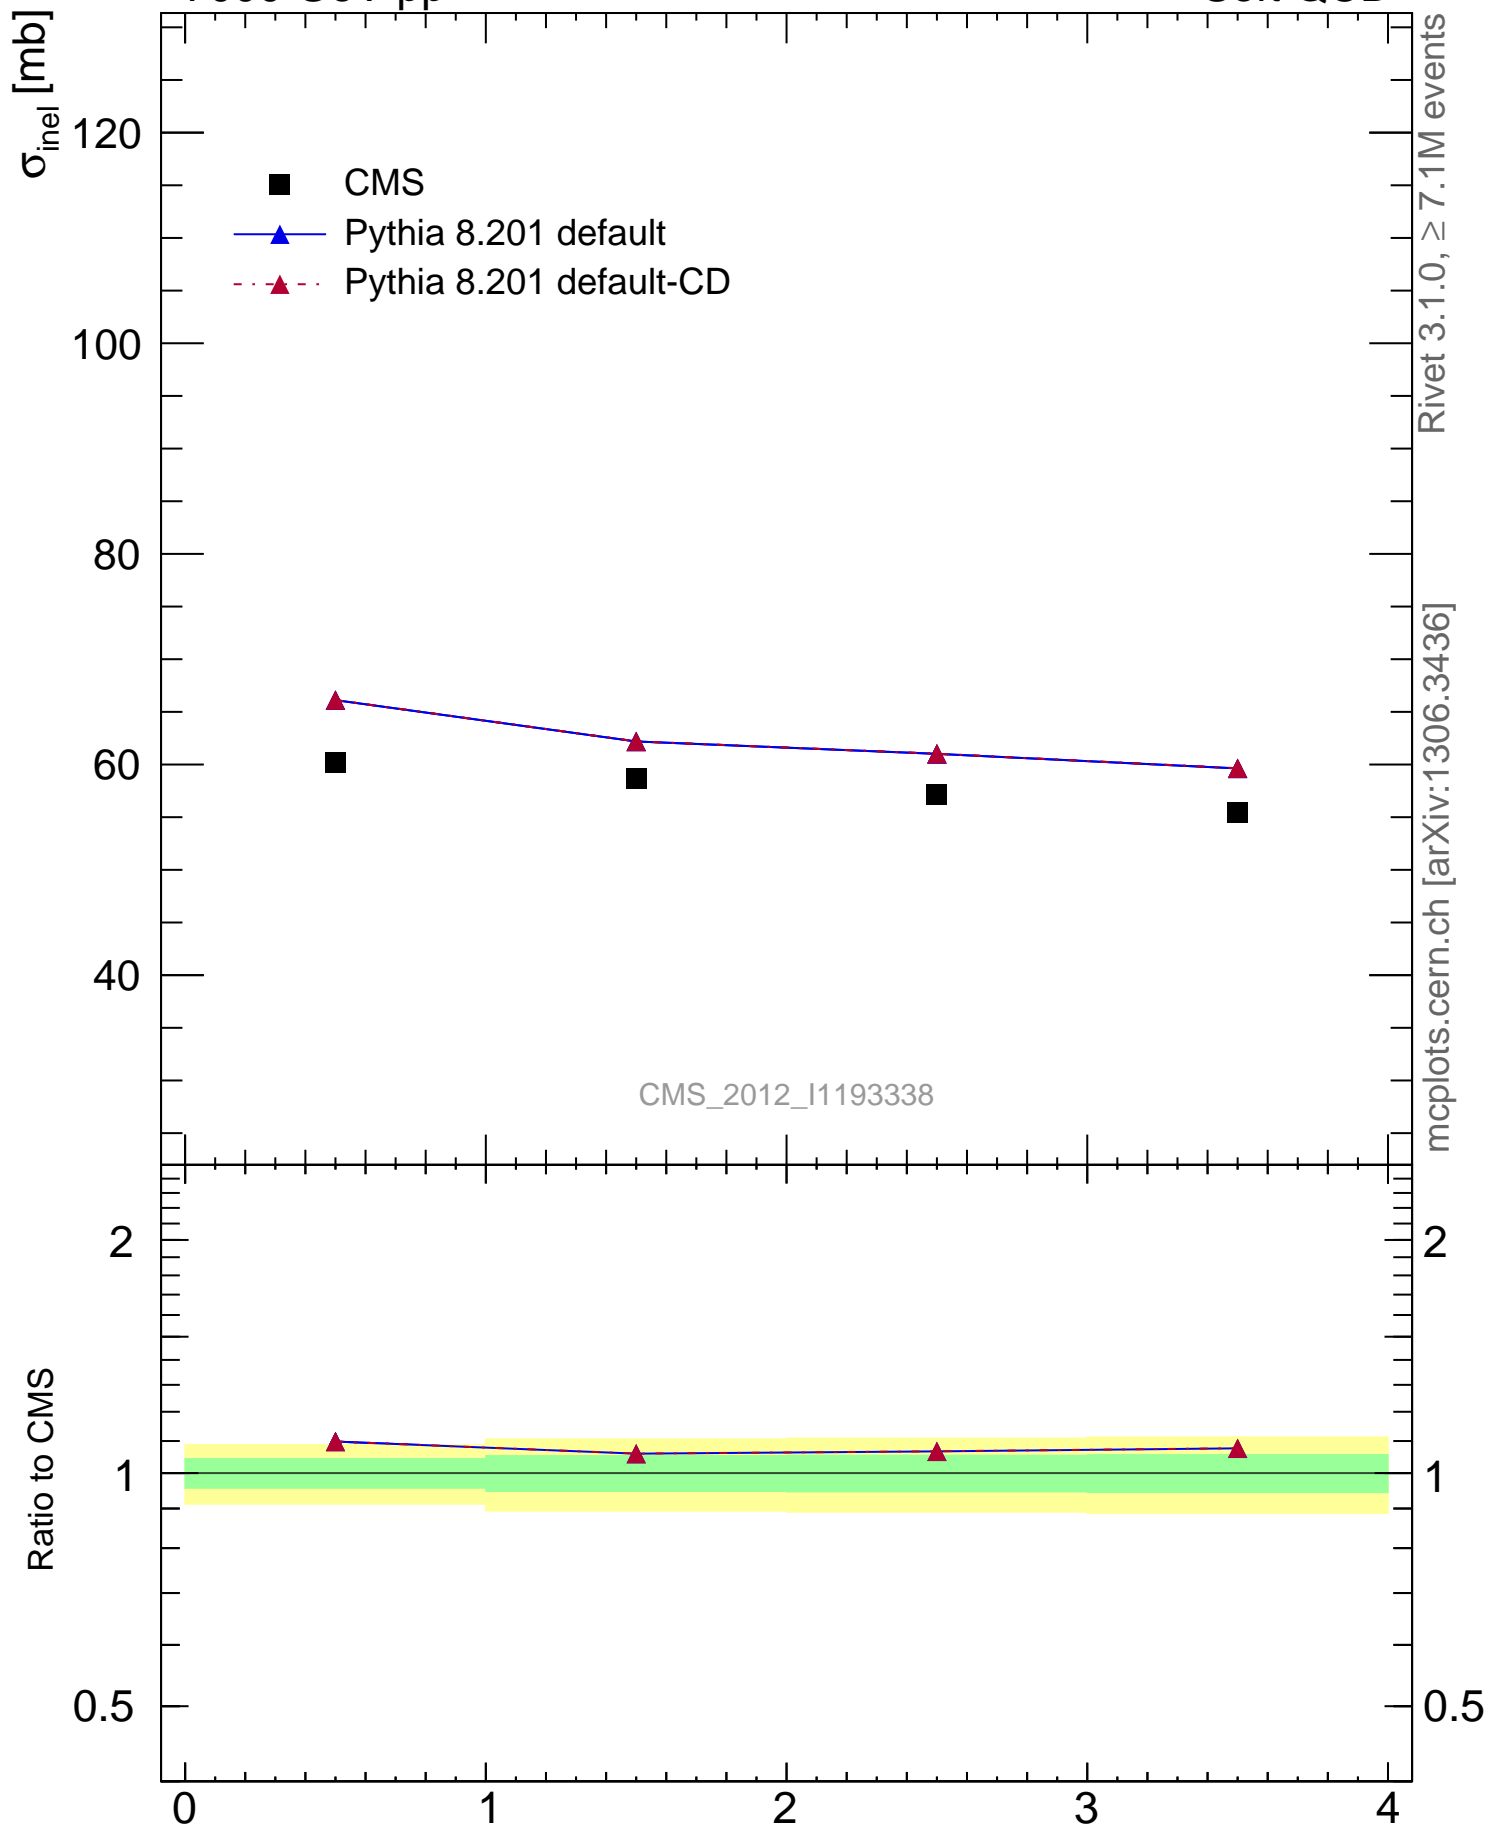

7000 GeV pp

Soft QCD

CMS_2012_I1193338

mcplots.cern.ch [arXiv:1306.3436]

Rivet 3.1.0, $\geq 7.1\text{M}$ events