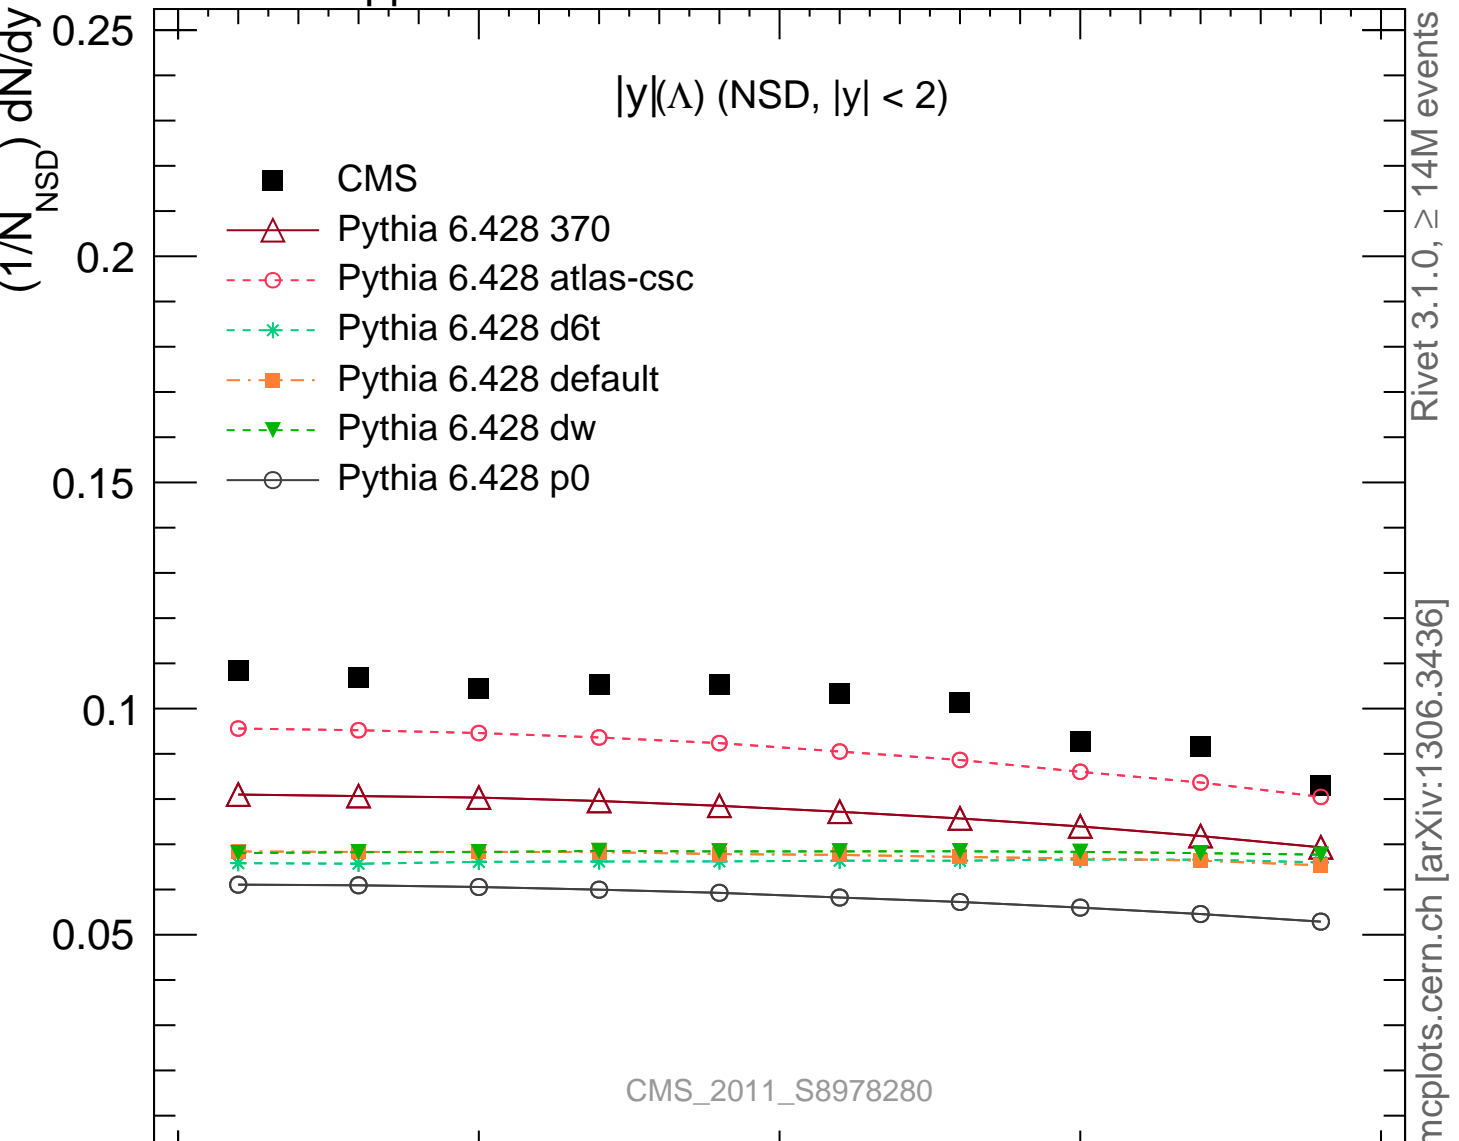

$|y|(\Lambda)$ (NSD, $|y| < 2$)

CMS_2011_S8978280

Rivet 3.1.0, ≥ 14M events
mcplots.cern.ch [arXiv:1306.3436]

$\Lambda |y|$