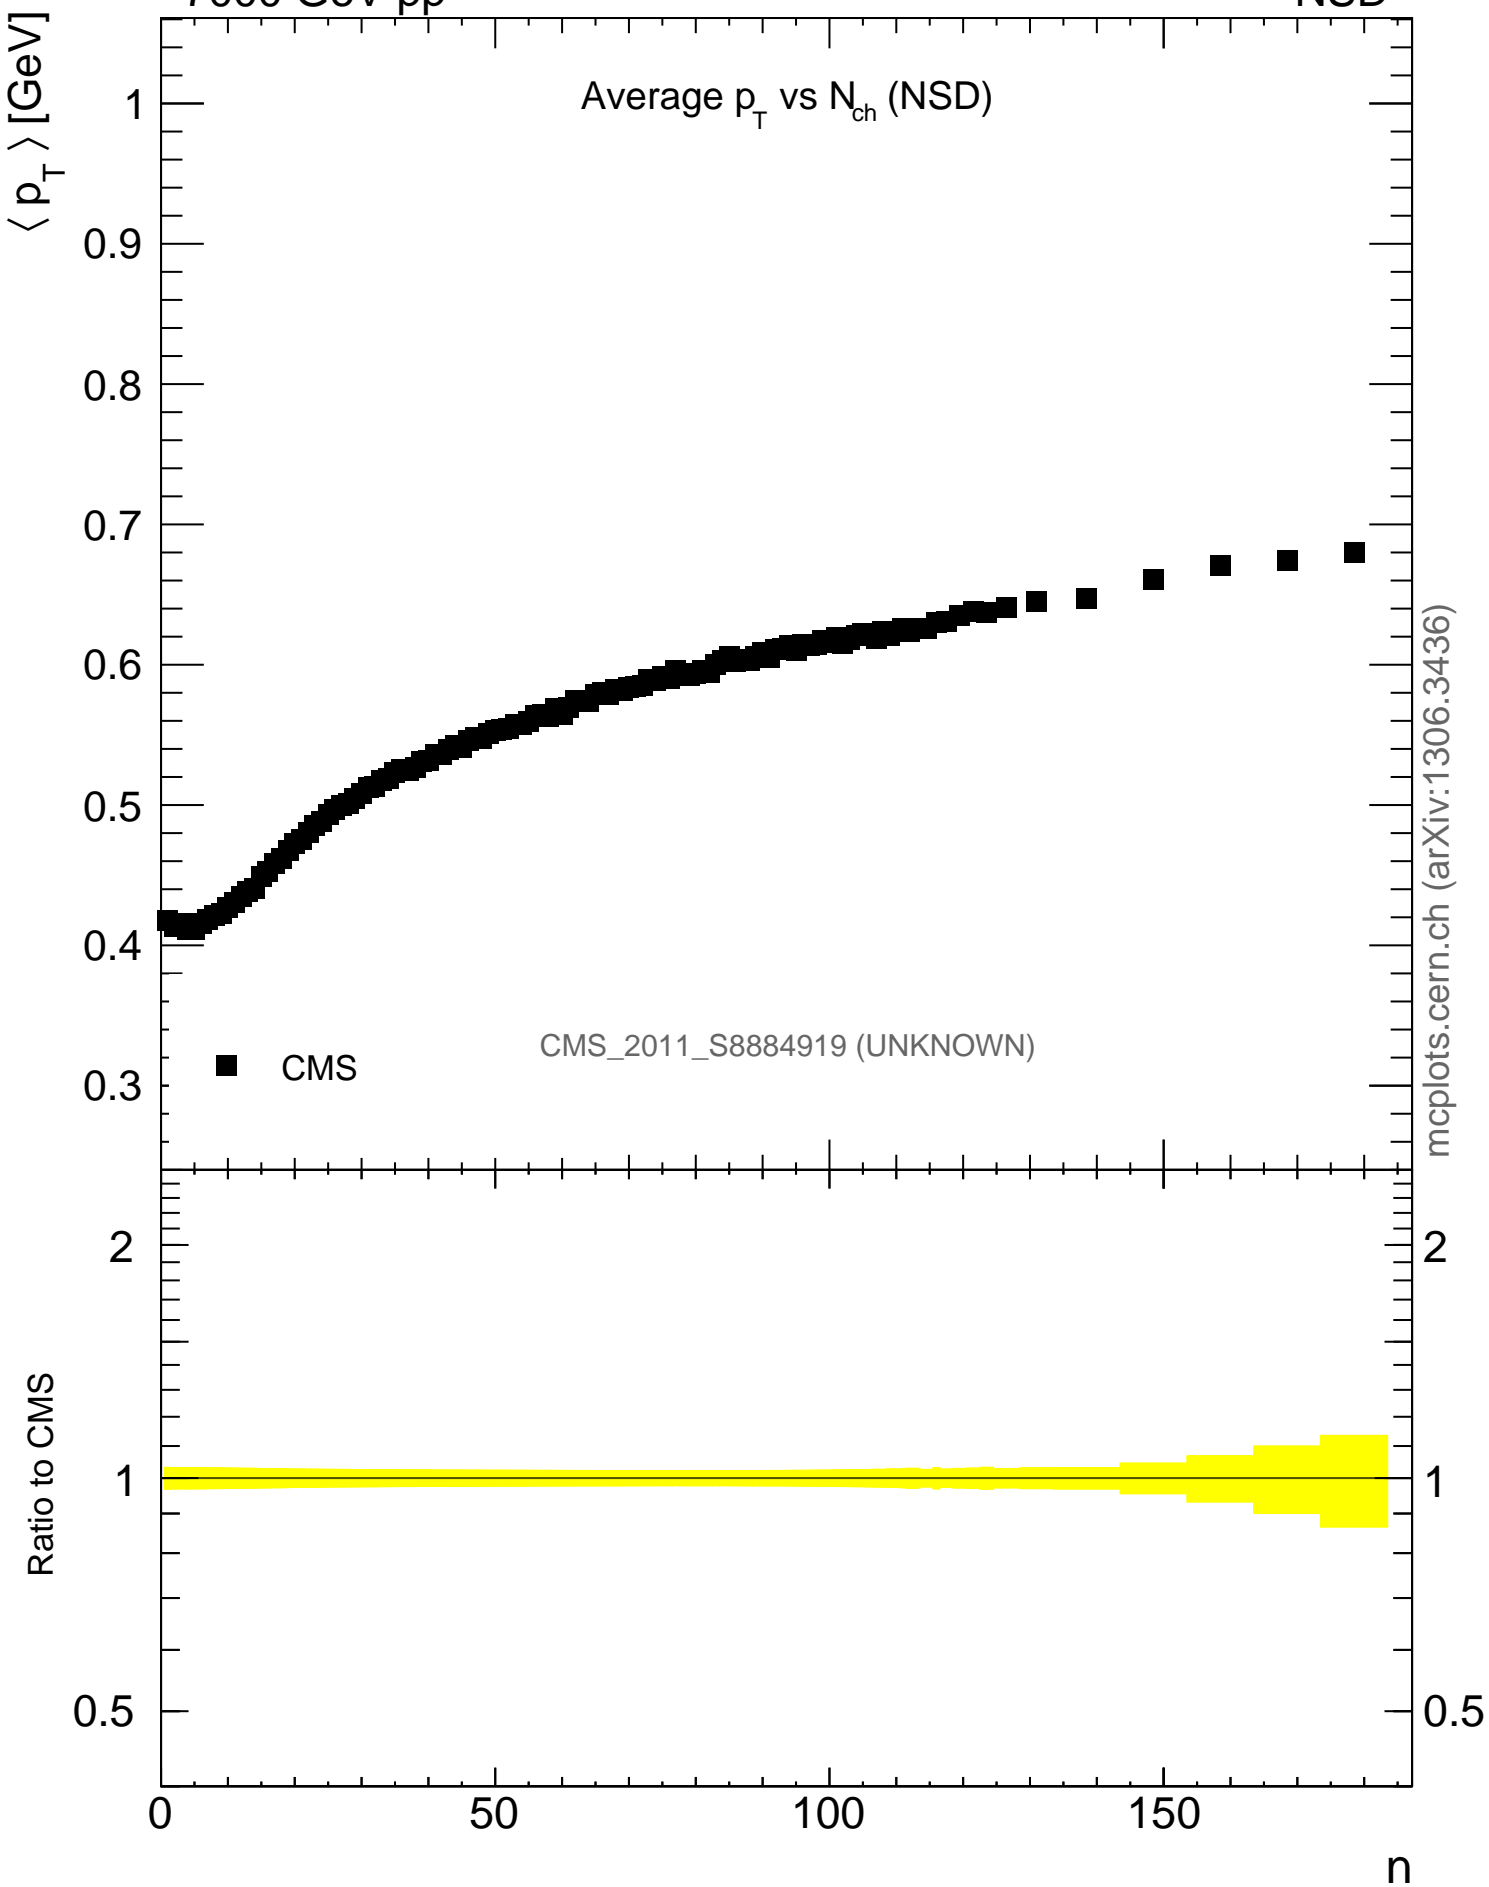

7000 GeV pp

NSD

Average p_T vs N_{ch} (NSD)

mcplots.cern.ch (arXiv:1306.3436)