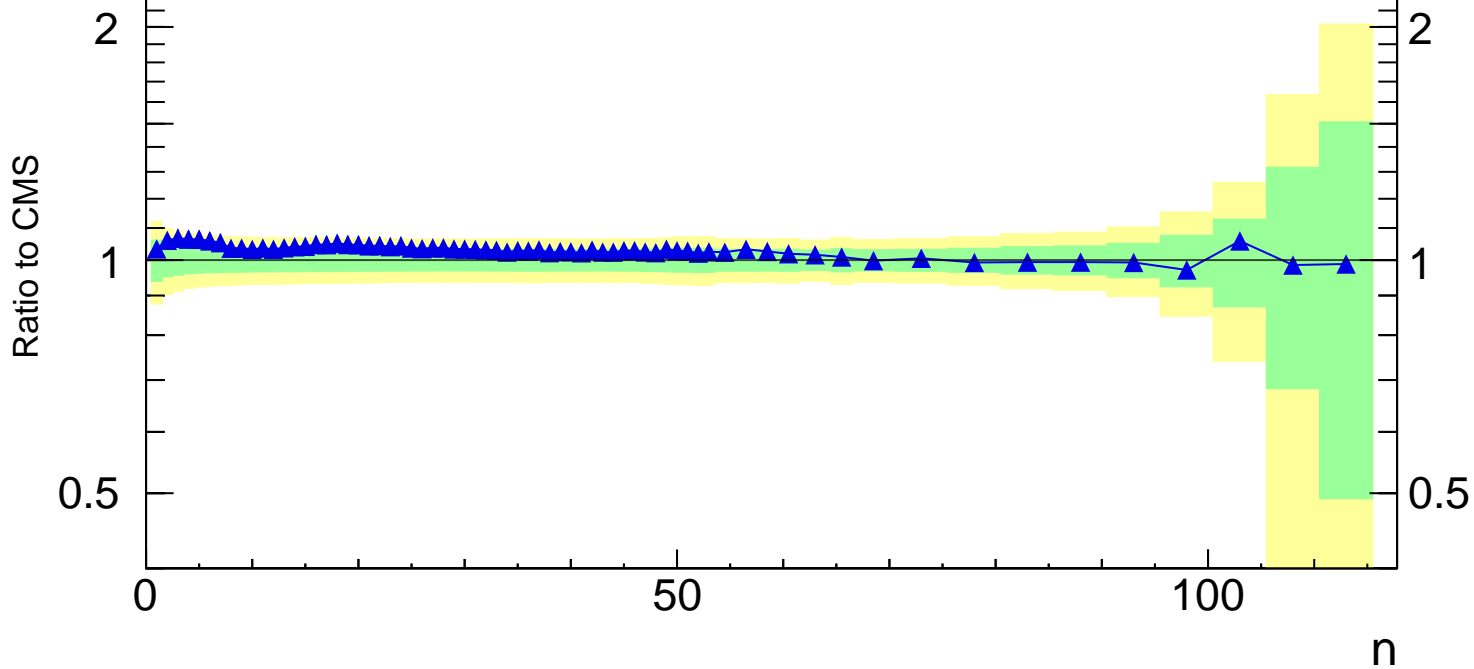

2360 GeV pp

NSD

Average p_T vs N_{ch} (NSD)

CMS_2011_S8884919

mcplots.cern.ch [arXiv:1306.3436]

Rivet 3.1.0, 7.5M events