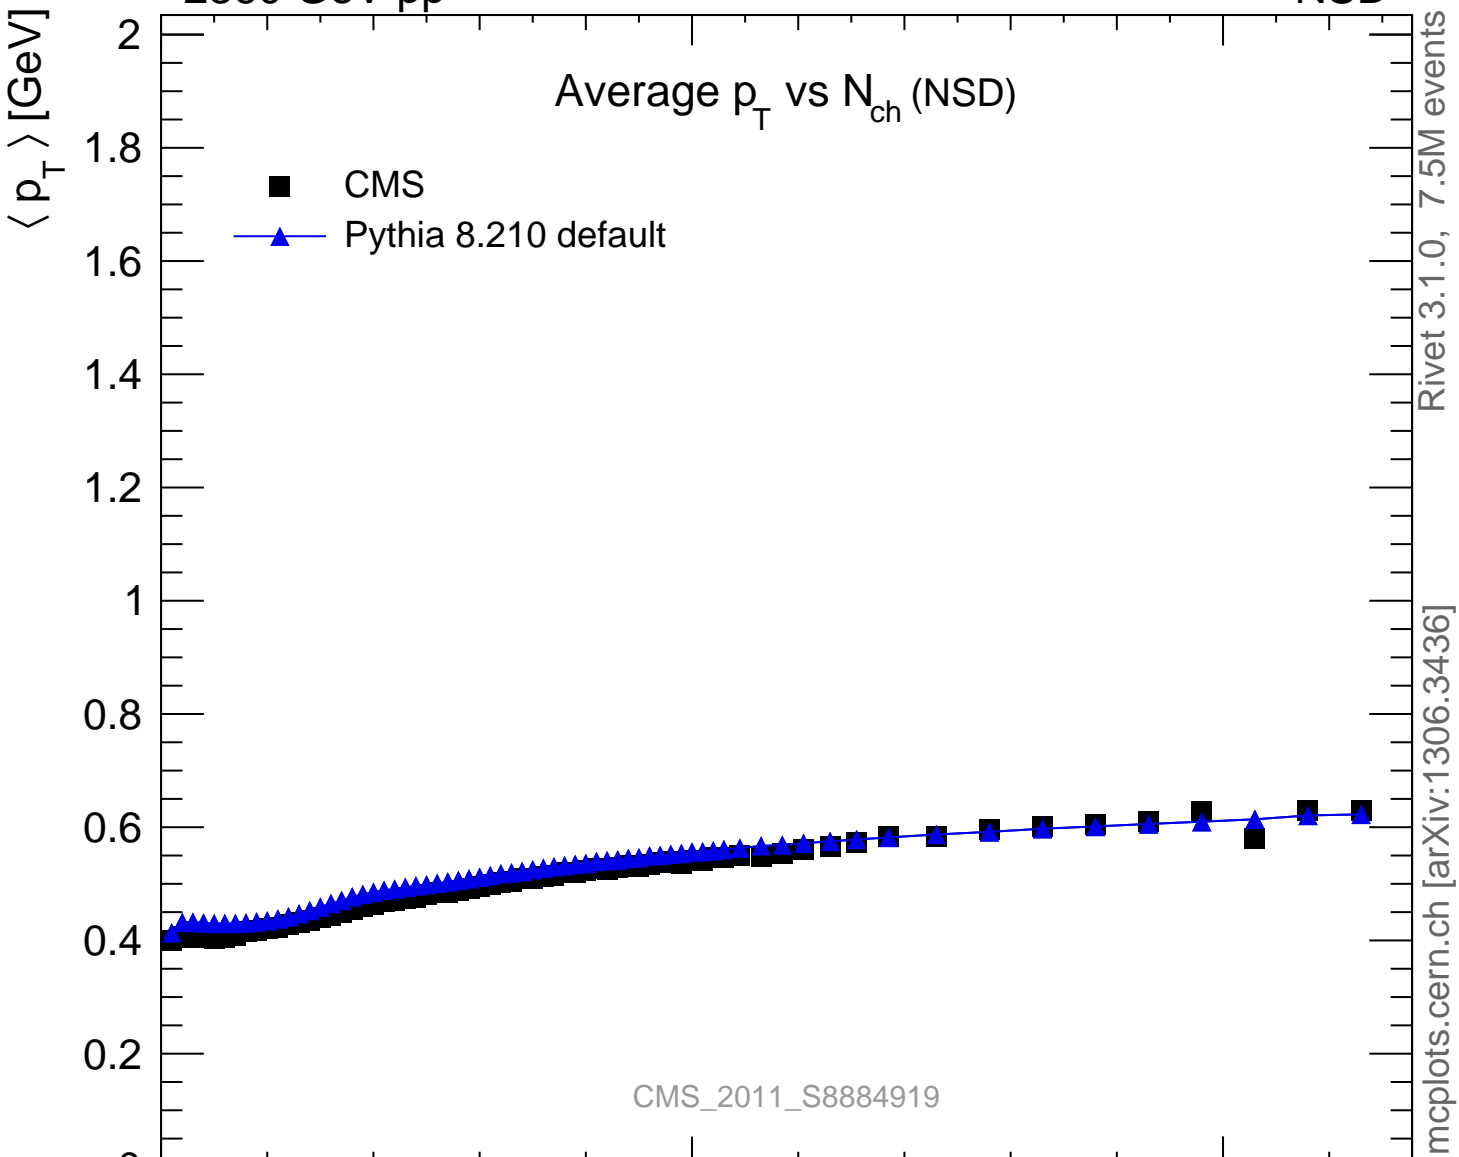

2360 GeV pp

NSD

Average p_T vs N_{ch} (NSD)

CMS_2011_S8884919

mcplots.cern.ch [arXiv:1306.3436]

Rivet 3.1.0, 7.5M events