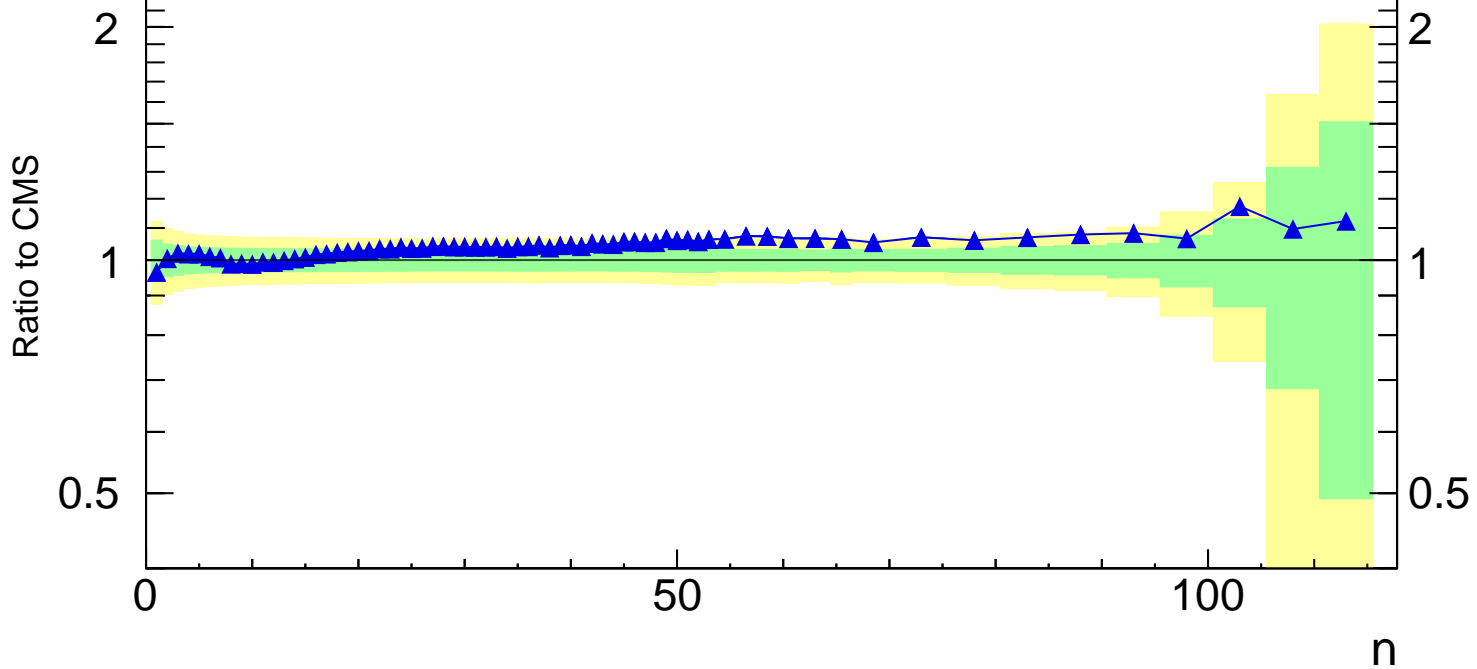

2360 GeV pp

NSD

Average p_T vs N_{ch} (NSD)

■ CMS
▲ Pythia 8.130.p1 default

Rivet 3.1.0, 7.4M events

mcplots.cern.ch [arXiv:1306.3436]

CMS_2011_S8884919

n