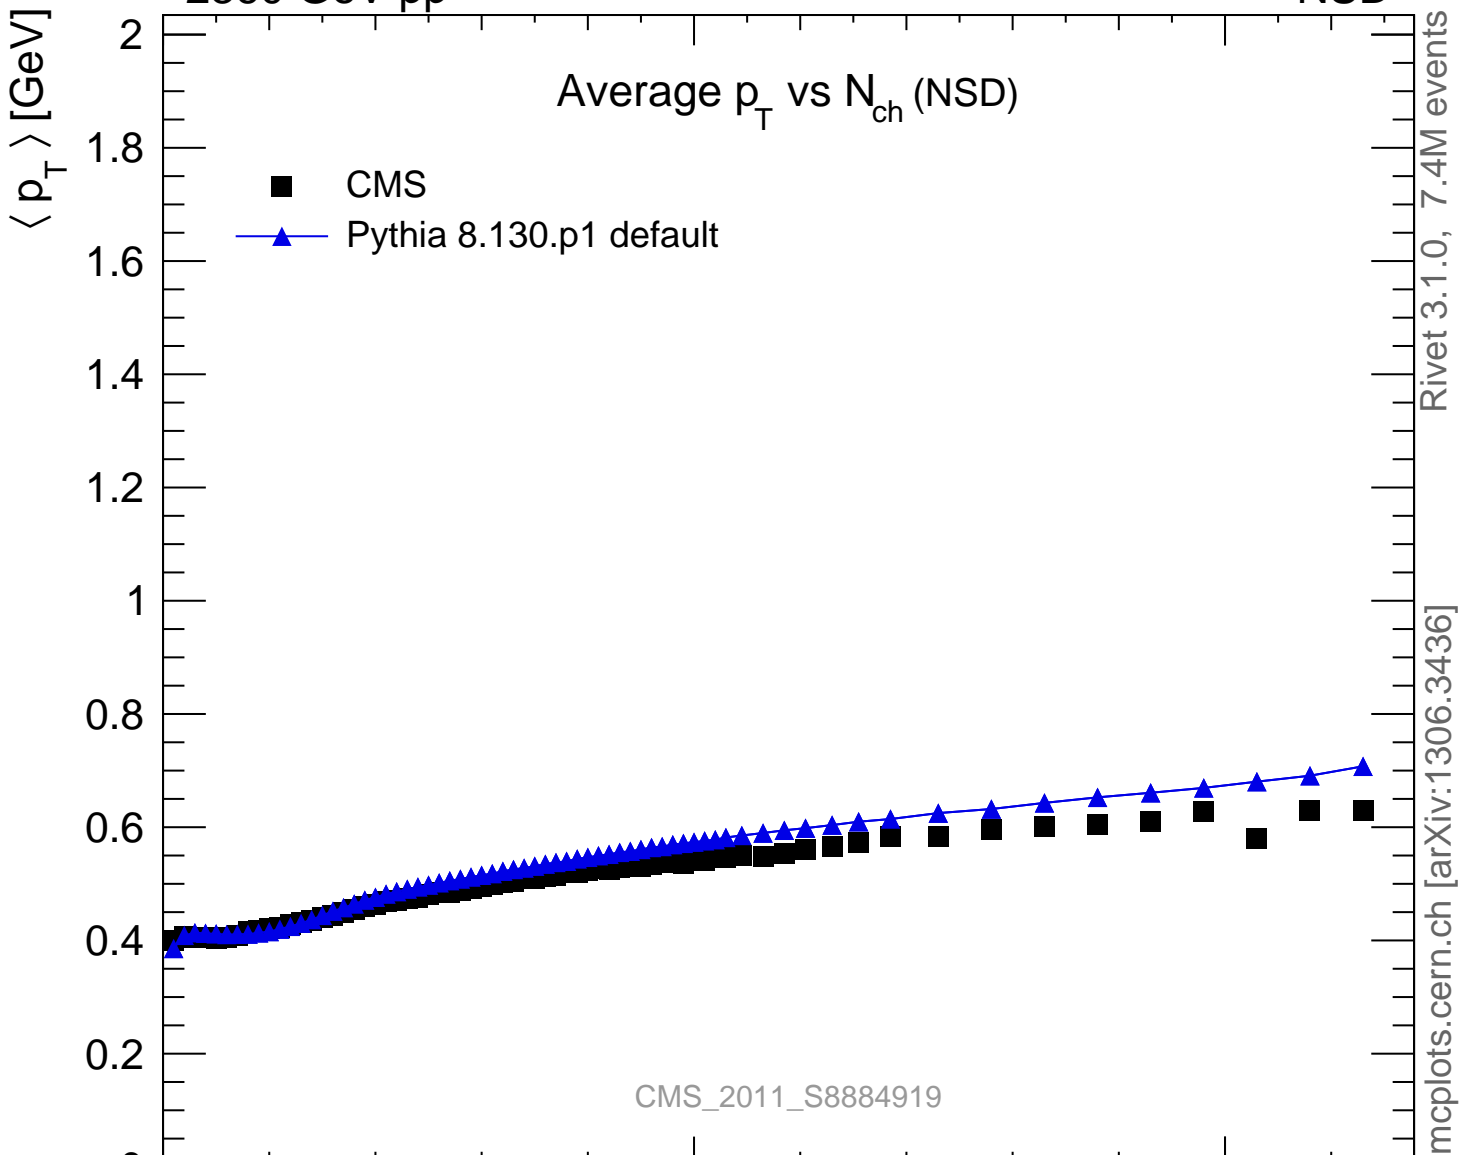

2360 GeV pp

NSD

Average p_T vs N_{ch} (NSD)

■ CMS
▲ Pythia 8.130.p1 default

Rivet 3.1.0, 7.4M events

mcplots.cern.ch [arXiv:1306.3436]

CMS_2011_S8884919

n