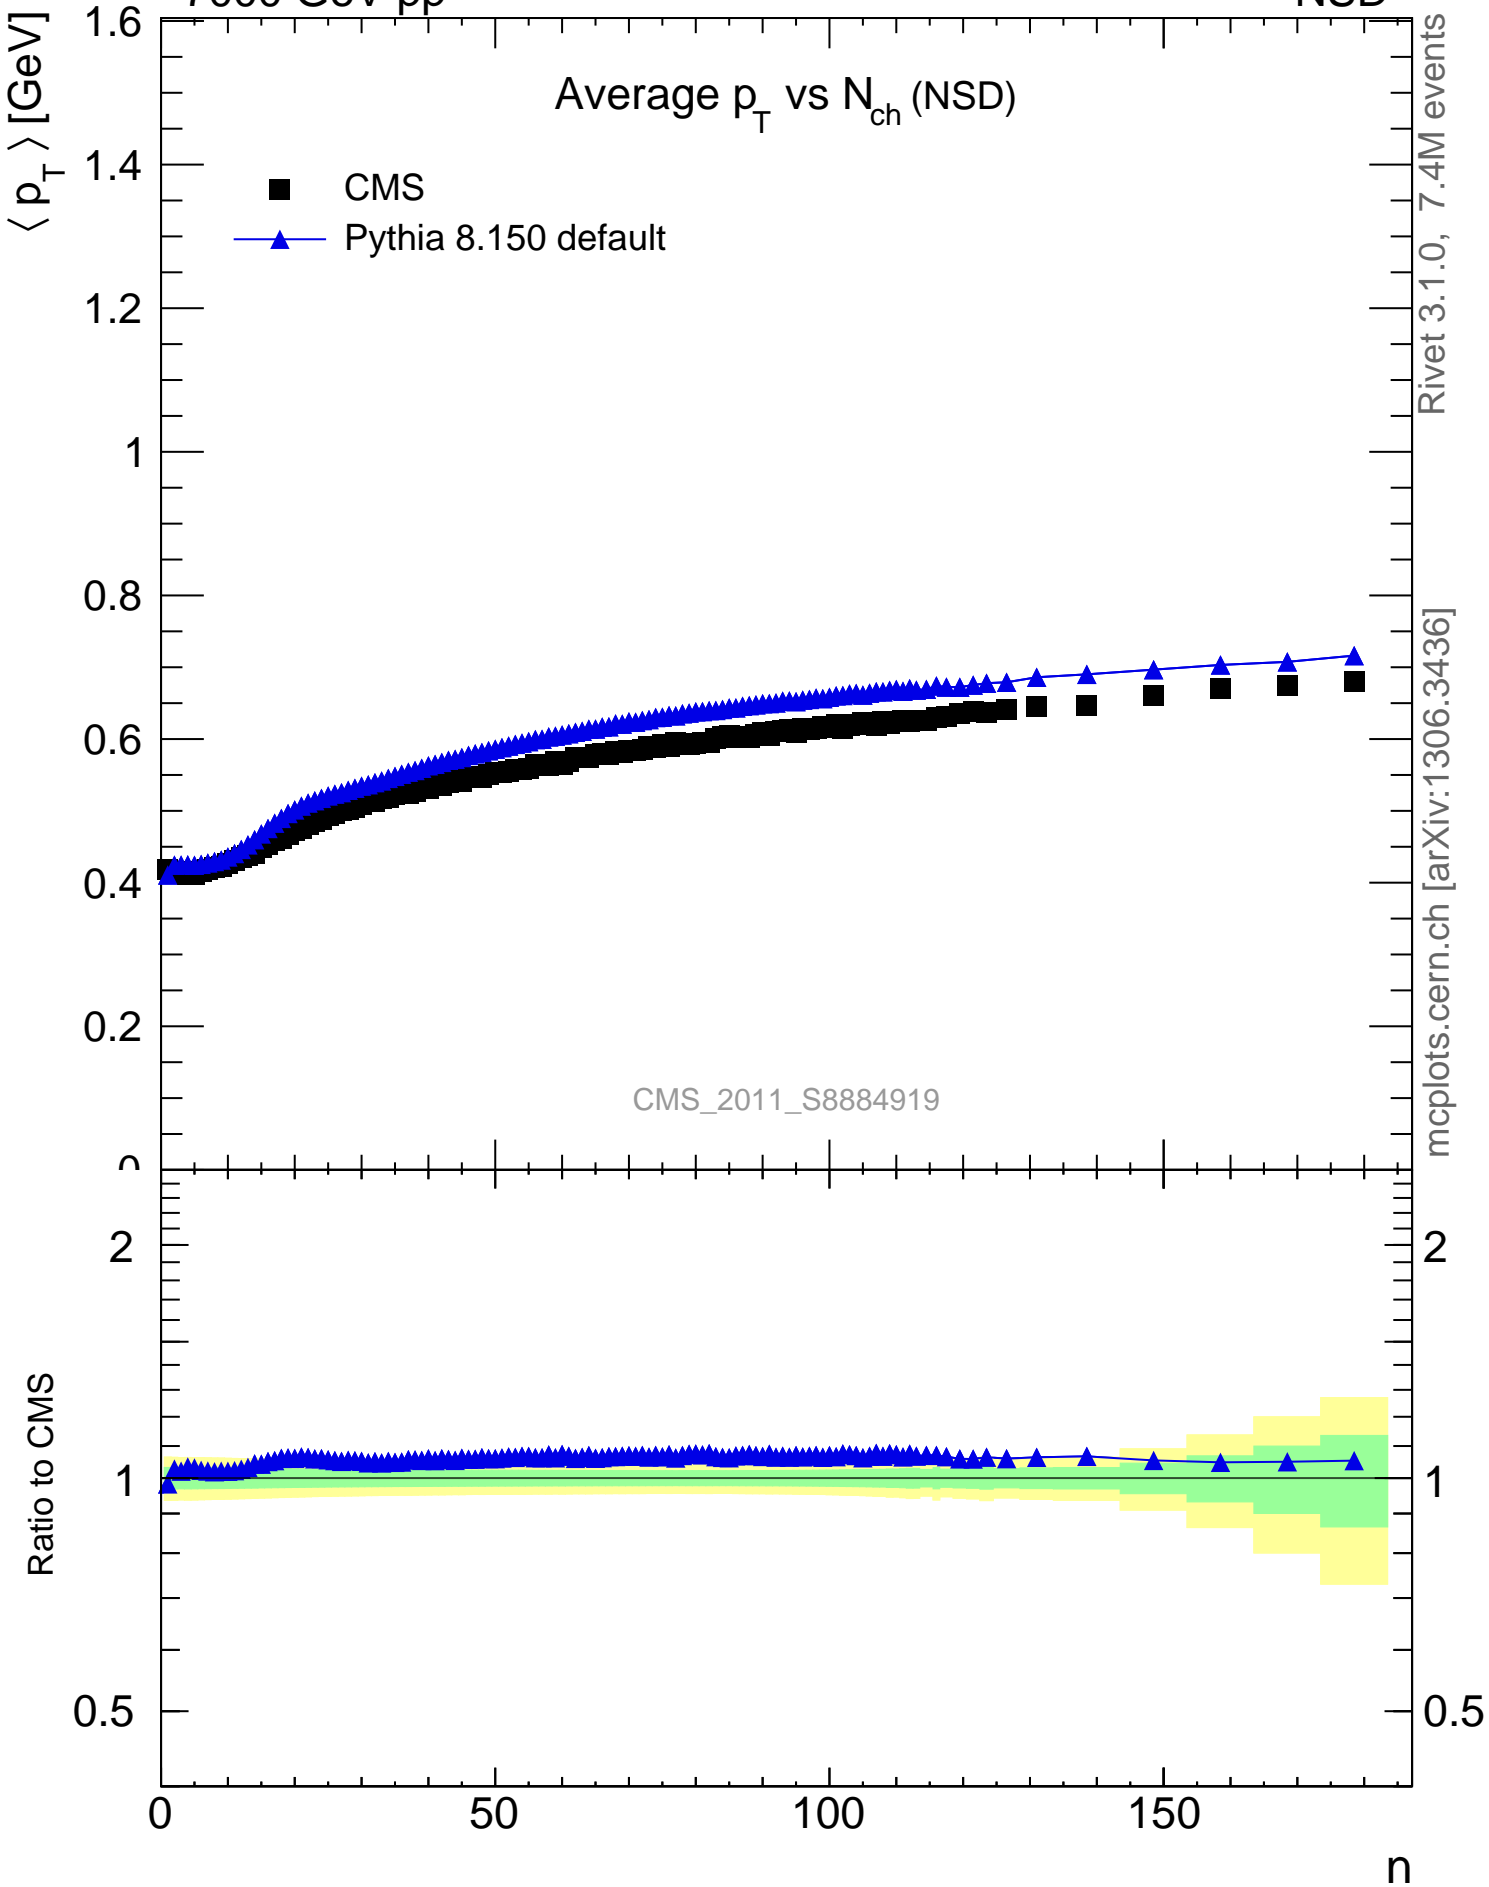

7000 GeV pp

NSD

Average p_T vs N_{ch} (NSD)

■ CMS
▲ Pythia 8.150 default

CMS_2011_S8884919

Rivet 3.1.0, 7.4M events
mcplots.cern.ch [arXiv:1306.3436]