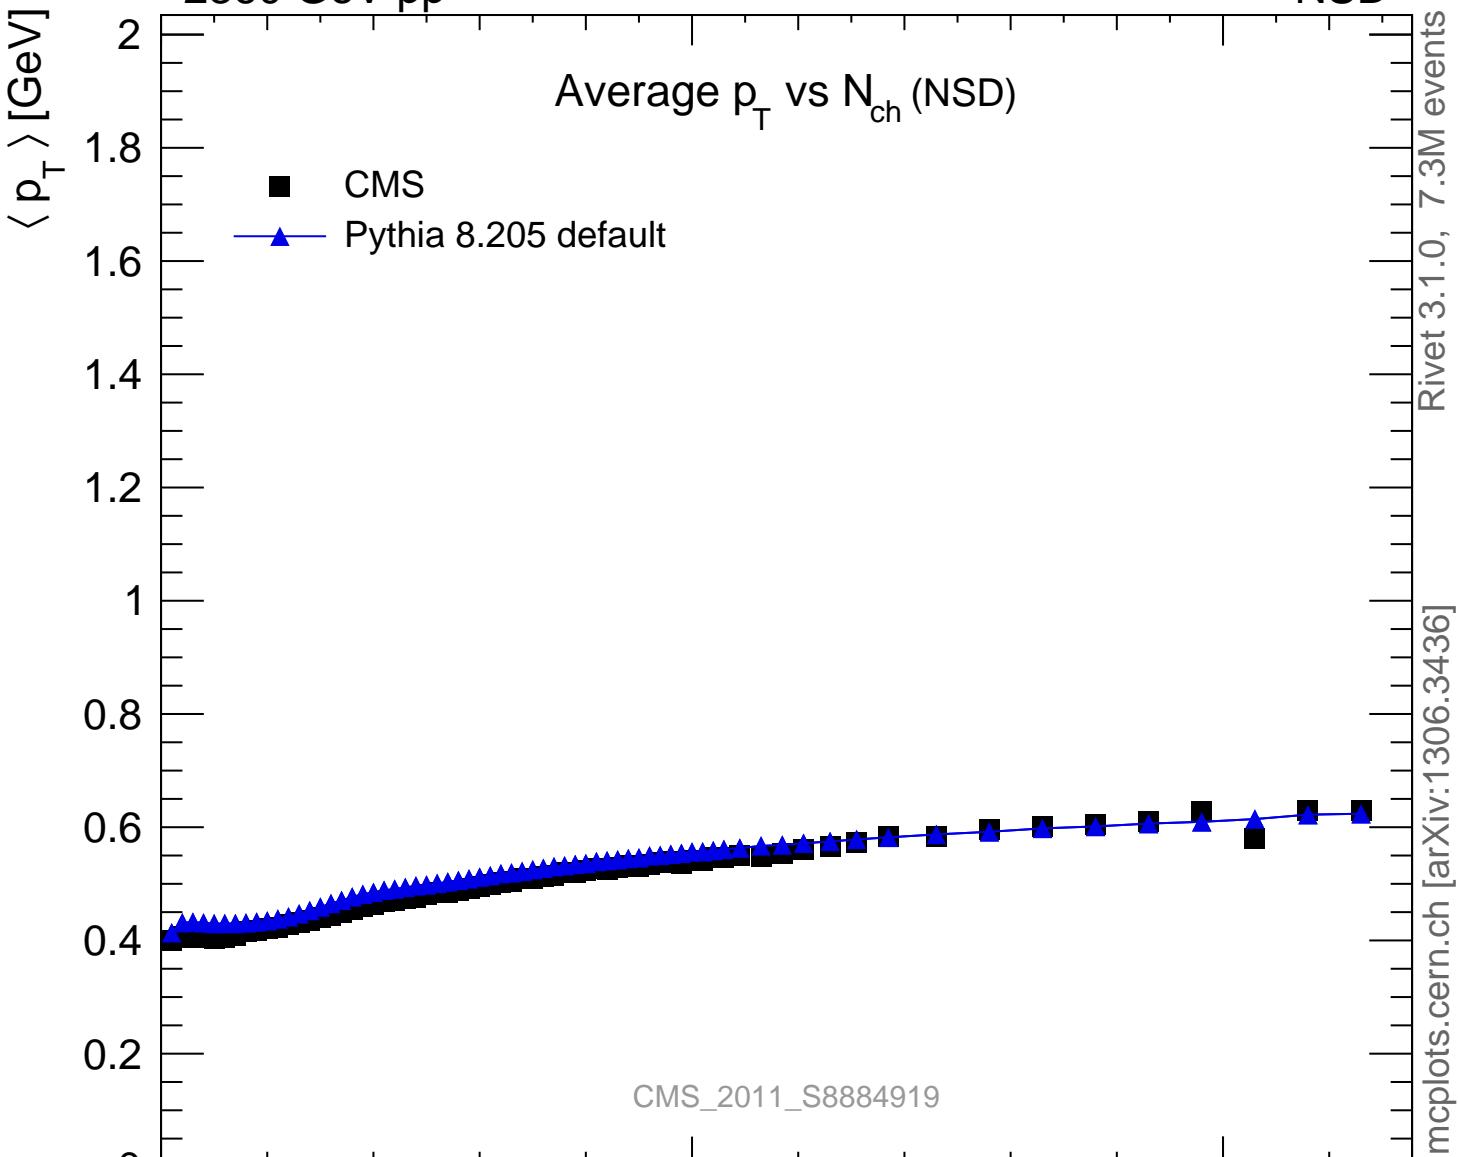

2360 GeV pp

NSD

Average p_T vs N_{ch} (NSD)

CMS_2011_S8884919

mcplots.cern.ch [arXiv:1306.3436]

Rivet 3.1.0, 7.3M events